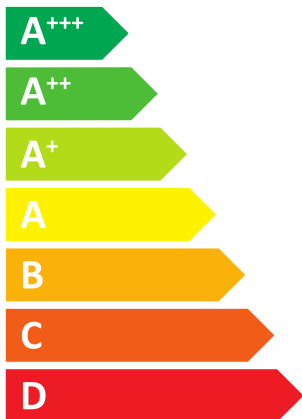

ENERG
енергия · ενεργεια

Buderus

Logatherm
WLW-10 SP AR
8750723057

55°C

35°C

A++

A+++

45 dB