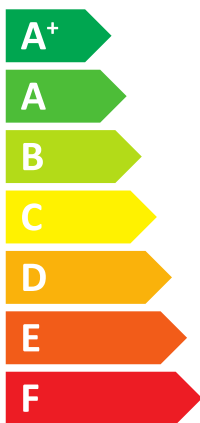

**ENERG**  
енергия · ενεργεια

Logatherm

WSW 196I.2-8 T180 W

8738212024

**Buderus**

A+++

A+

36 dB

dB

- 7 kW
- 7 kW
- 7 kW

ENERG  
енергия · ενέργεια

**Buderus**

8738212024

Logatherm

WSW 196I.2-8 T180 W

Energy label components: boiler icon, radiator icon, tap icon with 'XL' label, and energy efficiency labels 'A+++', 'A+', and 'XL'.

Optional features: solar panel icon, tank icon, control panel icon with a hand, and boiler icon.