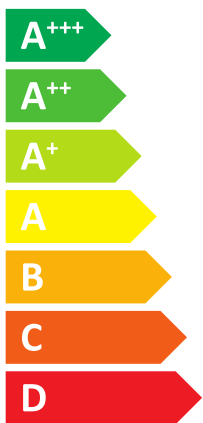

**ENERG**  
енергия · ενεργεια

Logatherm

WSW 196I.2-8 T180 W

8738212024

**Buderus**

A+++

A+

36 dB

dB

- 7 kW
- 7 kW
- 7 kW

ENERG  
енергия · ενέργεια

**Buderus**

8738212024

Logatherm

WSW 196I.2-8 T180 W

Energy label components: boiler icon, radiator icon, tap icon with 'XL' label, and energy efficiency labels 'A+++', 'A+', and 'XL'.