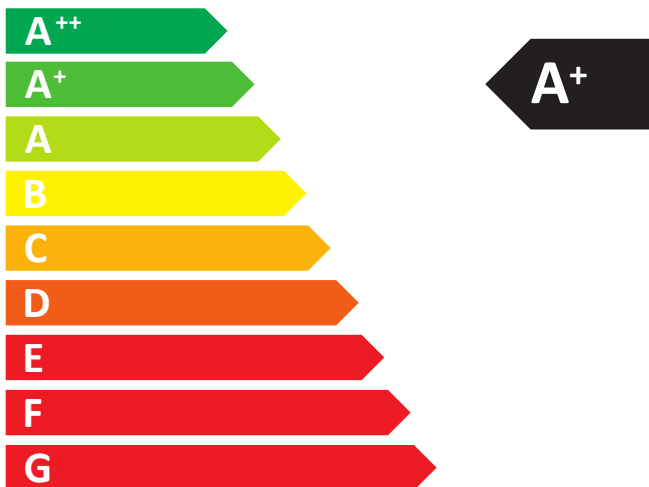

ENERG
енергия · ενεργεια

Logaflame

HLS117

7736602492

Buderus

8,0
kW

ENERGIA • ЕНЕРГИЯ • ΕΝΕΡΓΕΙΑ • ENERGIJA • ENERGY • ENERGIE • ENERGI

2015/1186