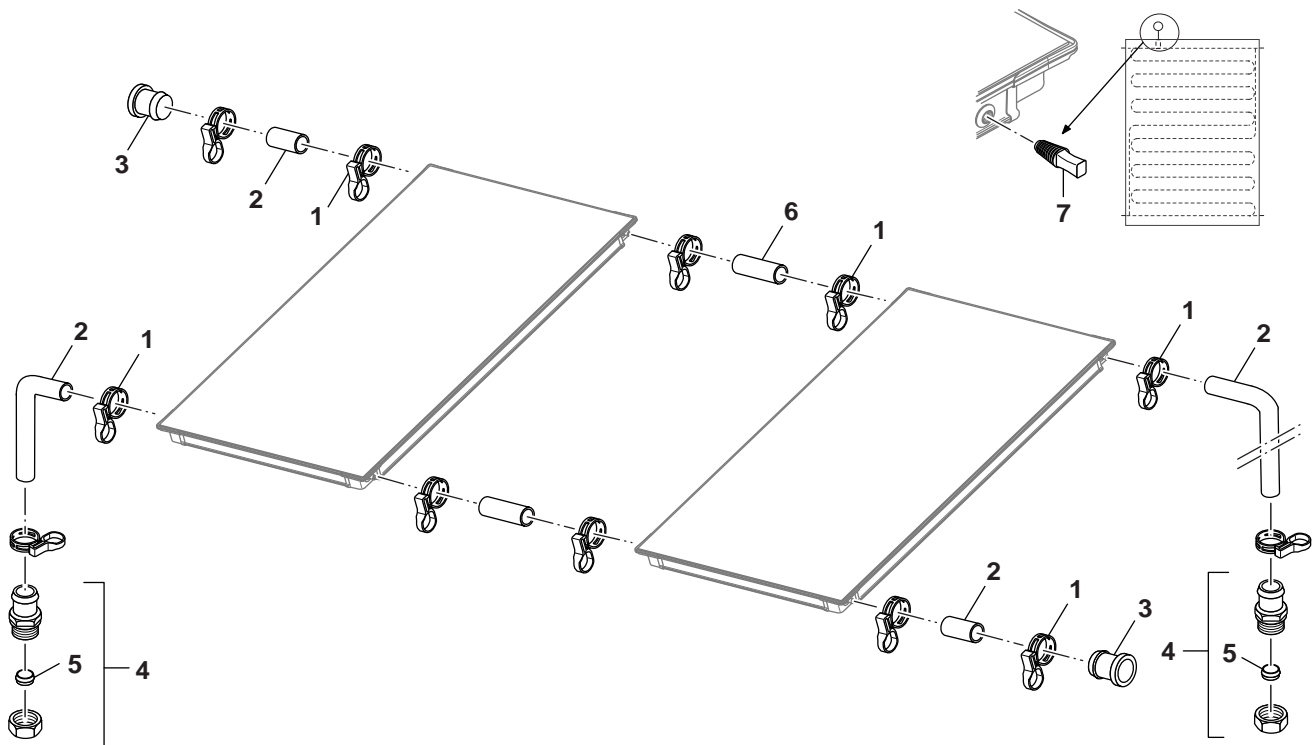

Liste des pièces de rechange

8738891381.aa.RS

2

Anschluss-Set Indach
set di collegamento nel tetto
kit de raccordement dans le toit

Anschlussätze SKN4.0

Ersatzteilliste
Lista parti di ricambio

Liste des pièces de rechange