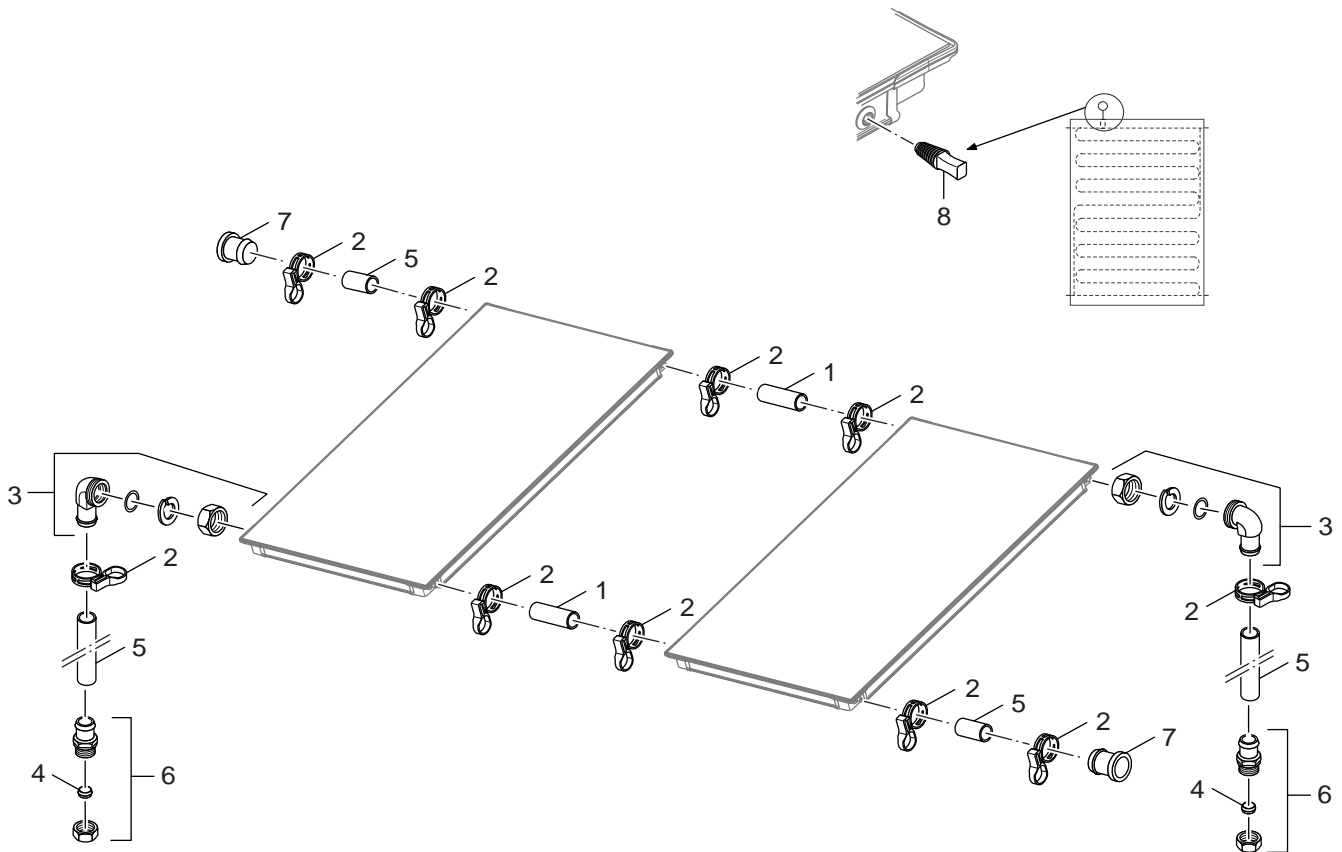

Ersatzteilliste
Lista parti di ricambio

Liste des pièces de rechange

8738891381.aa.RS

2

Anschluss-Set Indach
set di collegamento nel tetto
kit de raccordement dans le toit

Anschlussätze SKN4.0