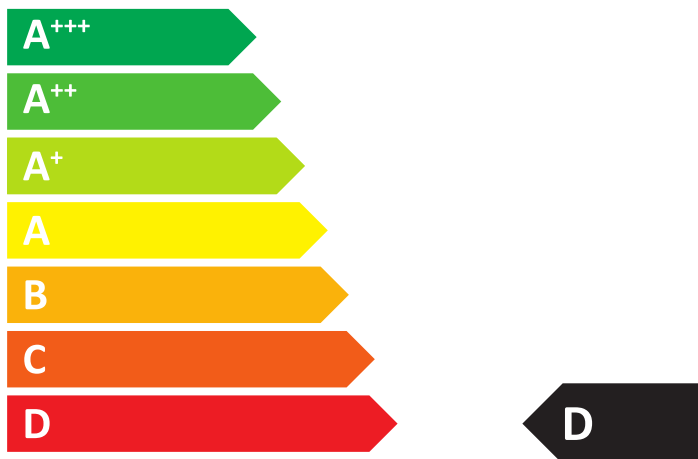

**ENERG**  
енергия · ενεργεια

**Buderus**

Logamax  
E156-18  
7739623980

**39** dB

**18** kW