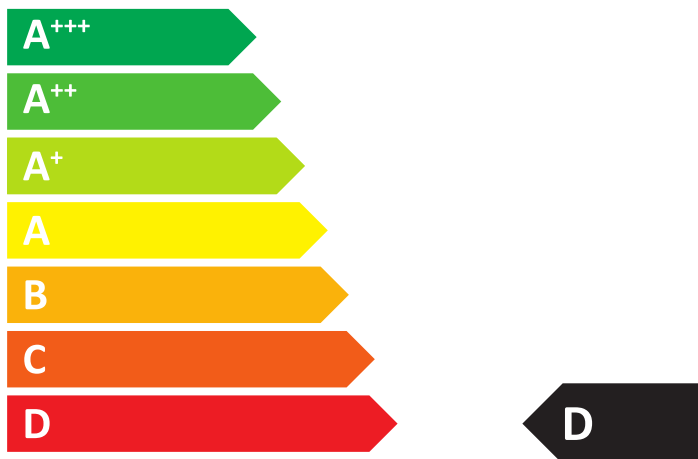

**ENERG**  
енергия · ενεργεια

**Buderus**

Logamax  
E156-12  
7739623978

**39** dB

**12** kW