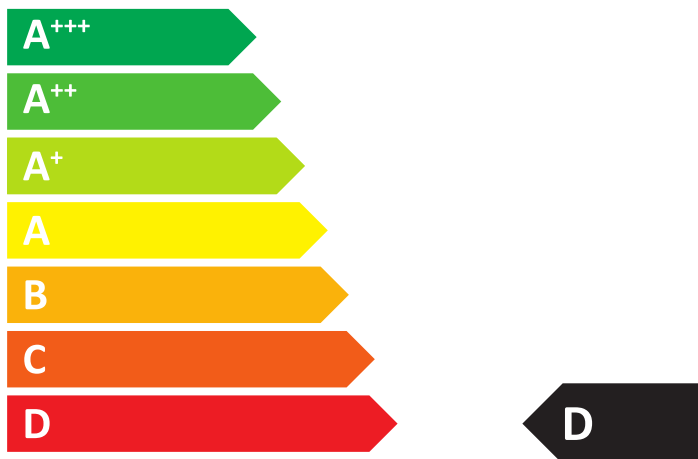

ENERG
енергия · ενεργεια

Buderus

Logamax
E156-4
7739623968

39 dB

4 kW