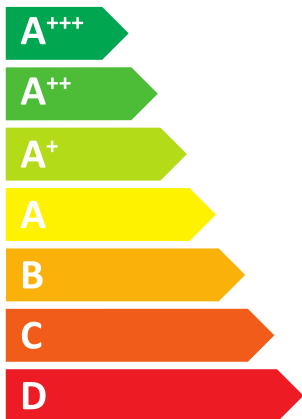

## Buderus

Logatherm  
WLW-10 MB AR  
8738213472

55°C

35°C

A++

A+++

**31** dB

**42** dB