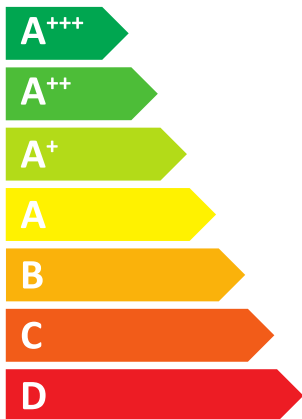

ENERG
енергия · ενεργεια

Logatherm
WSW186-16
8738212066

Buderus

55°C

35°C

41 dB

dB

■ 14