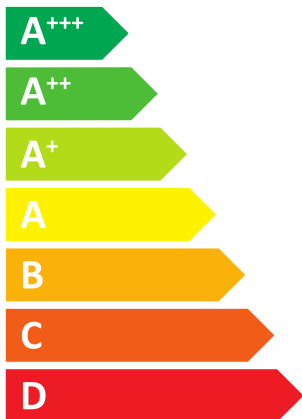

ENERG
енергия · ενεργεια

Logatherm
WSW186-12
8738212063

Buderus

55°C

35°C

41 dB

dB

■ 11