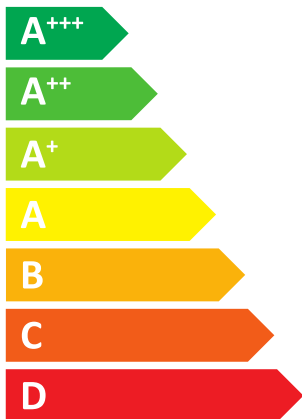

ENERG

енергия · ενεργεια

Logatherm
WSW186-6
8738212057

Buderus

55°C

35°C

36 dB

dB