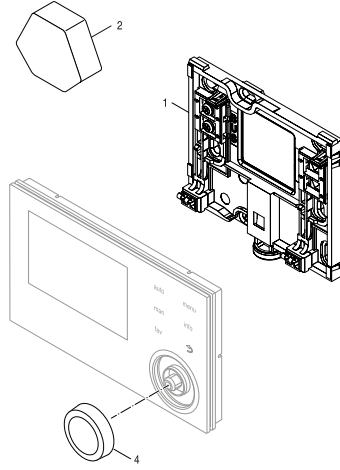

Ersatzteilliste
Spare parts list
Liste des pièces de rechange
Lista parti di ricambio
Onderdelenlijst
Lista de repuestos

RC310 - 7738113415

673889399_en_RO

	Bestell-Nr.	Bezeichnung	Description	Dénomination	Descrizioni	Benaming	Descripción
1	8 737 704 169 0	Wandmontageset Regler everp	Wall mounting bracket	Barre d'accrochage	Supporto a parete	Grondplaat moduline	Soporte a la pared
2	8 718 585 355	Außentemperaturfühler neutral everp	Outdoor temperature sensor	Sonde de température extérieure	Sonda temperatua esterna	Buitentemperatuursensor	Sensor de temperatura exterior
4	8 737 714 691	Drehknopf weiß	Rotary knob white	Bouton de réglage blanc	Manopola bianco	Draaiknop wit	Botón giratorio blanco