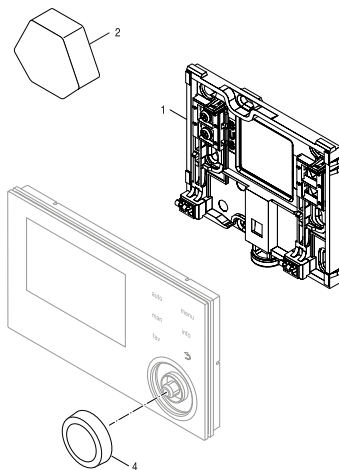

Ersatzteilliste
Spare parts list
Liste des pièces de rechange
Lista parti di ricambio
Onderdelenlijst
Lista de repuestos

RC310 - 7738112316

673889399_en_RO

	Bestell-Nr.	Bezeichnung	Description	Dénomination	Descrizioni	Benaming	Descripción
1	8 737 704 169 0	Wandmontageset Regler everp	Wall mounting bracket	Barre d'accrochage	Supporto a parete	Grondplaat moduline	Soporte a la pared
2	8 718 585 355	Außentemperaturfühler neutral everp	Outdoor temperature sensor	Sonde de température extérieure	Sonda temperatua esterna	Buitentemperatuursensor	Sensor de temperatura exterior
4	8 737 712 635	Drehknopf schwarz	Rotary knob black	Bouton de réglage noir	Manopola nero	Draaiknop zwart	Botón giratorio negro
	7 738 112 368	RC310 Buderus schwarz PL,CZ,SK,SL	RC310 Buderus Black PL,CZ,SK,SL