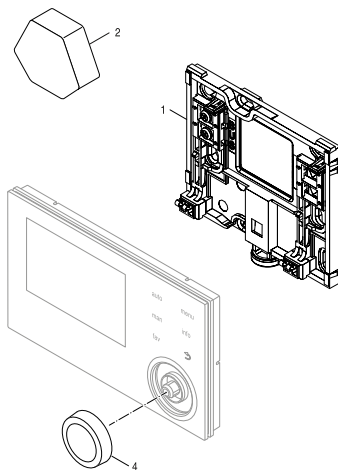

Ersatzteilliste
Spare parts list
Liste des pièces de rechange
Lista parti di ricambio
Onderdelenlijst
Lista de repuestos

RC310 - 7738112334

673889399.ac,RO

	Bestell-Nr.	Bezeichnung	Description	Dénomination	Descrizioni	Benaming	Descripción
1	8 737 704 169 0	Wandmontageset Regler everp	Wall mounting bracket	Barre d'accrochage	Supporto a parete	Grondplaat moduline	Soporte a la pared
2	8 718 585 355	Außentemperaturfühler neutral everp	Outdoor temperature sensor	Sonde de température extérieure	Sonda temperatua esterna	Buitentemperatuursensor	Sensor de temperatura exterior
4	8 737 712 635	Drehknopf schwarz	Rotary knob black	Bouton de réglage noir	Manopola nero	Draaiknop zwart	Botón giratorio negro