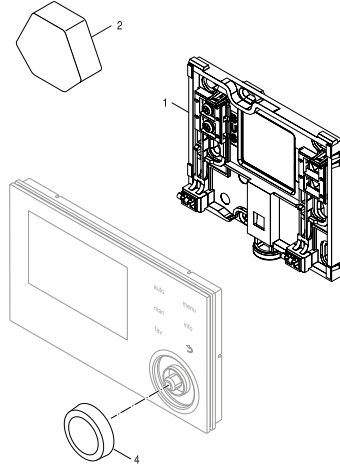

Ersatzteilliste
Spare parts list
Liste des pièces de rechange
Lista parti di ricambio
Onderdelenlijst
Lista de repuestos

RC310 - 773811120

673889399_en_RO

	Bestell-Nr.	Bezeichnung	Description	Dénomination	Descrizioni	Benaming	Descripción
1	8 737 704 169 0	Wandmontageset Regler everp	Wall mounting bracket	Barre d'accrochage	Supporto a parete	Grondplaat moduline	Soporte a la pared
2	8 718 585 355	Außentemperaturfühler neutral everp	Outdoor temperature sensor	Sonde de température extérieure	Sonda temperatua esterna	Buitentempatuursensor	Sensor de temperatura exterior
4	8 737 714 691	Drehknopf weiß	Rotary knob white	Bouton de réglage blanc	Manopola bianco	Draaiknop wit	Botón giratorio blanco
	7 738 113 415	RC310 Buderus weiss CH,BE,IT	RC310 Buderus white CH,BE,IT	RC310 Buderus blanc CH,BE,IT	Logamatic RC310 Bianco CH,BE,IT	RC310 Buderus wit CH,BE,IT