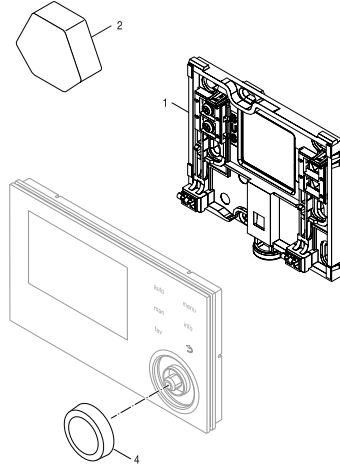

Ersatzteilliste
Spare parts list
Liste des pièces de rechange
Lista parti di ricambio
Onderdelenlijst
Lista de repuestos

RC310 - 773811117

673899399_en_RO

	Bestell-Nr.	Bezeichnung	Description	Dénomination	Descrizioni	Benaming	Descripción
1	8 737 704 169 0	Wandmontageset Regler everp	Wall mounting bracket	Barre d'accrochage	Supporto a parete	Grondplaat moduline	Soporte a la pared
2	8 718 585 355	Außentemperaturfühler neutral everp	Outdoor temperature sensor	Sonde de température extérieure	Sonda temperatua esterna	Buitentempatuursensor	Sensor de temperatura exterior
4	8 737 712 635	Drehknopf schwarz	Rotary knob black	Bouton de réglage noir	Manopola nero	Draaiknop zwart	Botón giratorio negro
	7 738 113 411	RC310 Buderus schwarz DE,AT,LU	RC310 Buderus black DE,AT,LU	RC310 Buderus schwarz DE,AT,LU