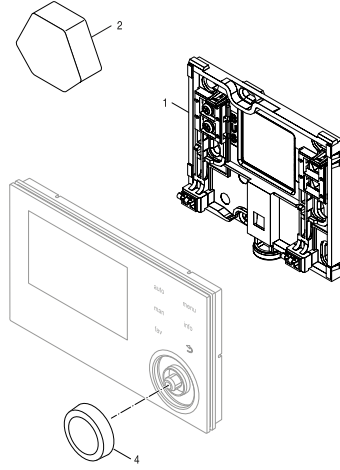

Ersatzteilliste
Spare parts list
Liste des pièces de rechange
Lista parti di ricambio
Onderdelenlijst
Lista de repuestos

RC310 - 7738112369

673889399_en_RO

	Bestell-Nr.	Bezeichnung	Description	Dénomination	Descrizioni	Benaming	Descripción
1	8 737 704 169 0	Wandmontageset Regler everp	Wall mounting bracket	Barre d'accrochage	Supporto a parete	Grondplaat moduline	Soporte a la pared
2	8 718 585 355	Außentemperaturfühler neutral everp	Outdoor temperature sensor	Sonde de température extérieure	Sonda temperaturua esterna	Buitentemperatuursensor	Sensor de temperatura exterior
4	8 737 714 691	Drehknopf weiß	Rotary knob white	Bouton de réglage blanc	Manopola bianco	Draaiknop wit	Botón giratorio blanco