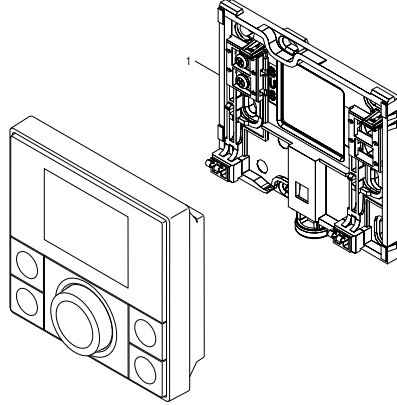

Ersatzteilliste
Spare parts list
Liste des pièces de rechange
Lista parti di ricambio
Onderdelenlijst
Lista de repuestos

RC200 - 7738110073

6738892992_a4_RO

	Bestell-Nr.	Bezeichnung	Description	Dénomination	Descrizioni	Benaming	Descripción
1	8 737 704 169 0	Wandmontageset Regler everp	Wall mounting bracket	Barre d'accrochage	Supporto a parete	Grondplaat moduline	Soporte a la pared