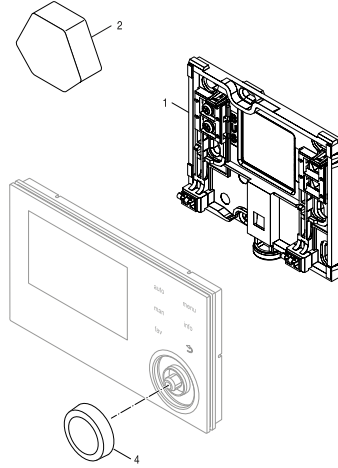

Ersatzteilliste
Spare parts list
Liste des pièces de rechange
Lista parti di ricambio
Onderdelenlijst
Lista de repuestos

RC310 - 7738112318

673889399_en_RO

	Bestell-Nr.	Bezeichnung	Description	Dénomination	Descrizioni	Benaming	Descripción
1	8 737 704 169 0	Wandmontageset Regler everp	Wall mounting bracket	Barre d'accrochage	Supporto a parete	Grondplaat moduline	Soporte a la pared
2	8 718 585 355	Außentemperaturfühler neutral everp	Outdoor temperature sensor	Sonde de température extérieure	Sonda temperatua esterna	Buitentemperatuursensor	Sensor de temperatura exterior
4	8 737 712 635	Drehknopf schwarz	Rotary knob black	Bouton de réglage noir	Manopola nero	Draaiknop zwart	Botón giratorio negro