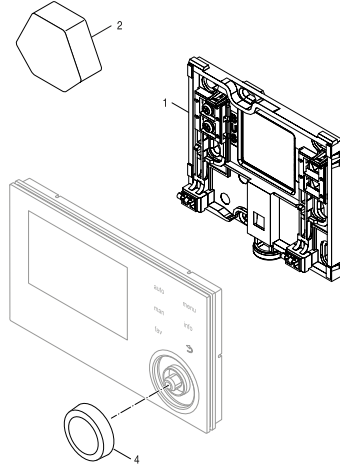

Ersatzteilliste
Spare parts list
Liste des pièces de rechange
Lista parti di ricambio
Onderdelenlijst
Lista de repuestos

RC310 - 7738112309

673889399_en_RO

	Bestell-Nr.	Bezeichnung	Description	Dénomination	Descrizioni	Benaming	Descripción
1	8 737 704 169 0	Wandmontageset Regler everp	Wall mounting bracket	Barre d'accrochage	Supporto a parete	Grondplaat moduline	Soporte a la pared
2	8 718 585 355	Außentemperaturfühler neutral everp	Outdoor temperature sensor	Sonde de température extérieure	Sonda temperatua esterna	Buitentempatuursensor	Sensor de temperatura exterior
4	8 737 712 635	Drehknopf schwarz	Rotary knob black	Bouton de réglage noir	Manopola nero	Draaiknop zwart	Botón giratorio negro
	7 738 113 411	RC310 Buderus schwarz DE,AT,LU	RC310 Buderus black DE,AT,LU	RC310 Buderus schwarz DE,AT,LU