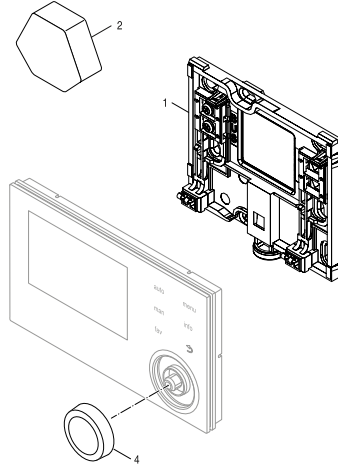

Ersatzteilliste
Spare parts list
Liste des pièces de rechange
Lista parti di ricambio
Onderdelenlijst
Lista de repuestos

RC310 - 7738112332

673889399.ac,RO

	Bestell-Nr.	Bezeichnung	Description	Dénomination	Descrizioni	Benaming	Descripción
1	8 737 704 169 0	Wandmontageset Regler everp	Wall mounting bracket	Barre d'accrochage	Supporto a parete	Grondplaat moduline	Soporte a la pared
2	8 718 585 355	Außentemperaturfühler neutral everp	Outdoor temperature sensor	Sonde de température extérieure	Sonda temperatua esterna	Buitentempatuursensor	Sensor de temperatura exterior
4	8 737 712 635	Drehknopf schwarz	Rotary knob black	Bouton de réglage noir	Manopola nero	Draaiknop zwart	Botón giratorio negro