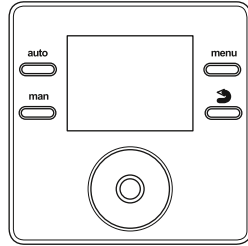

Ersatzteilliste
Spare parts list
Liste des pièces de rechange
Lista parti di ricambio
Onderdelenlijst
Lista de repuestos

RC200RF - 7738112306

8738894185.aa.RO

	Bestell-Nr.	Bezeichnung	Description	Dénomination	Descrizioni	Benaming	Descripción
1	8 737 707 726	Wandsocket NSC Low RF	Wall mounting device NSC Low RF	Barre d'accrochage NSC Low RF	Staffa NSC Low RF	Steunbeugel NSC Low RF	Angulo de soporte NSC Low RF