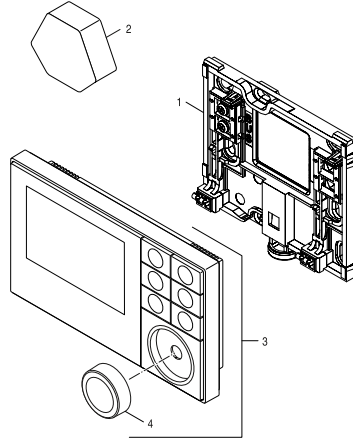

Ersatzteilliste
Spare parts list
Liste des pièces de rechange
Lista parti di ricambio
Onderdelenlijst
Lista de repuestos

RC300 - 7739602492

8738891896.ac,RO

	Bestell-Nr.	Bezeichnung	Description	Dénomination	Descrizioni	Benaming	Descripción
1	8 737 704 169 0	Wandmontageset Regler everp	Wall mounting bracket	Barre d'accrochage	Supporto a parete	Grondplaat moduline	Soporte a la pared
2	8 718 585 355	Außentemperaturfühler neutral everp	Outdoor temperature sensor	Sonde de température extérieure	Sonda temperatua esterna	Buitentemperatuursensor	Sensor de temperatura exterior
4	8 737 714 691	Drehknopf weiß	Rotary knob white	Bouton de réglage blanc	Manopola bianco	Draaiknop wit	Botón giratorio blanco
	7 738 111 118	RC310 Buderus weiss DE,AT	RC310 Buderus White DE,AT	RC310 Buderus weiss DE,AT