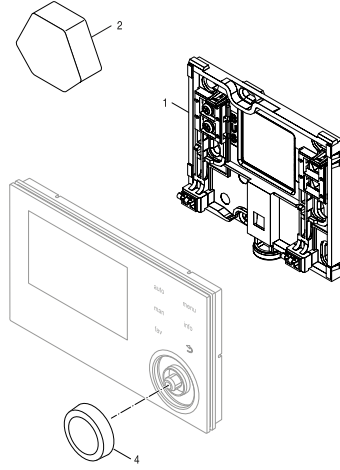

Ersatzteilliste
Spare parts list
Liste des pièces de rechange
Lista parti di ricambio
Onderdelenlijst
Lista de repuestos

RC310 - 7738111128

673889399_en_RO

	Bestell-Nr.	Bezeichnung	Description	Dénomination	Descrizioni	Benaming	Descripción
1	8 737 704 169 0	Wandmontageset Regler everp	Wall mounting bracket	Barre d'accrochage	Supporto a parete	Grondplaat moduline	Soporte a la pared
2	8 718 585 355	Außentemperaturfühler neutral everp	Outdoor temperature sensor	Sonde de température extérieure	Sonda temperatua esterna	Buitentemperatuursensor	Sensor de temperatura exterior
4	8 737 714 691	Drehknopf weiß	Rotary knob white	Bouton de réglage blanc	Manopola bianco	Draaiknop wit	Botón giratorio blanco