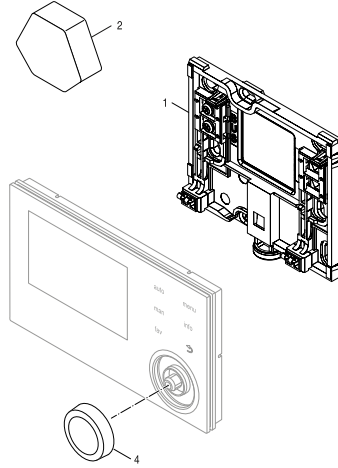

Ersatzteilliste
Spare parts list
Liste des pièces de rechange
Lista parti di ricambio
Onderdelenlijst
Lista de repuestos

RC310 - 7738111090

673889399_en_RO

	Bestell-Nr.	Bezeichnung	Description	Dénomination	Descrizioni	Benaming	Descripción
1	8 737 704 169 0	Wandmontageset Regler everp	Wall mounting bracket	Barre d'accrochage	Supporto a parete	Grondplaat moduline	Soporte a la pared
2	8 718 585 355	Außentemperaturfühler neutral everp	Outdoor temperature sensor	Sonde de température extérieure	Sonda temperatua esterna	Buitentempatuursensor	Sensor de temperatura exterior
4	8 737 712 635	Drehknopf schwarz	Rotary knob black	Bouton de réglage noir	Manopola nero	Draaiknop zwart	Botón giratorio negro
	7 738 113 411	RC310 Buderus schwarz DE,AT,LU	RC310 Buderus black DE,AT,LU	RC310 Buderus schwarz DE,AT,LU