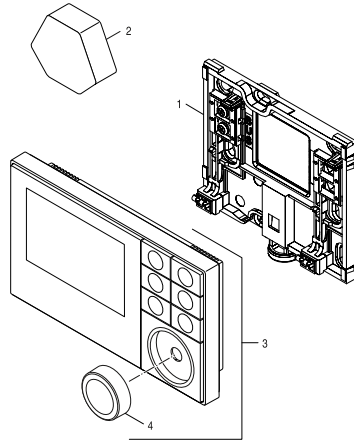

Ersatzteilliste
Spare parts list
Liste des pièces de rechange
Lista parti di ricambio
Onderdelenlijst
Lista de repuestos

RC300 - 773811112

8738891896.ac.RO

	Bestell-Nr.	Bezeichnung	Description	Dénomination	Descrizioni	Benaming	Descripción
1	8 737 704 169 0	Wandmontageset Regler everp	Wall mounting bracket	Barre d'accrochage	Supporto a parete	Grondplaat moduline	Soporte a la pared
2	8 718 585 355	Außentemperaturfühler neutral everp	Outdoor temperature sensor	Sonde de température extérieure	Sonda temperaturua esterna	Buitentempatuursensor	Sensor de temperatura exterior
3	7 738 113 410	RC310 Buderus weiss DE,AT,LU	RC310 Buderus white DE,AT,LU	RC310 Buderus weiss DE,AT,LU			
4	8 737 714 691	Drehknopf weiß	Rotary knob white	Bouton de réglage blanc	Manopola bianco	Draaiknop wit	Botón giratorio blanco