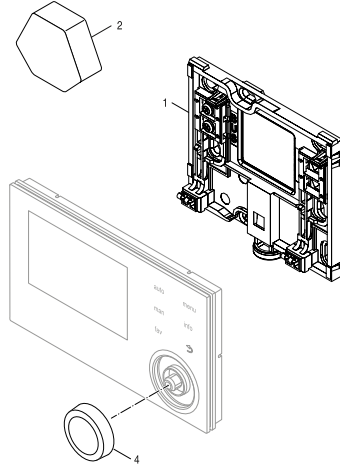

Ersatzteilliste
Spare parts list
Liste des pièces de rechange
Lista parti di ricambio
Onderdelenlijst
Lista de repuestos

RC310 - 7738113411

673889399_en_RO

	Bestell-Nr.	Bezeichnung	Description	Dénomination	Descrizioni	Benaming	Descripción
1	8 737 704 169 0	Wandmontageset Regler everp	Wall mounting bracket	Barre d'accrochage	Supporto a parete	Grondplaat moduline	Soporte a la pared
2	8 718 585 355	Außentemperaturfühler neutral everp	Outdoor temperature sensor	Sonde de température extérieure	Sonda temperatua esterna	Buitentemperatuursensor	Sensor de temperatura exterior
4	8 737 712 635	Drehknopf schwarz	Rotary knob black	Bouton de réglage noir	Manopola nero	Draaiknop zwart	Botón giratorio negro