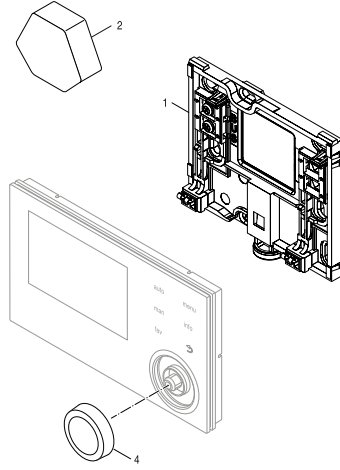

Ersatzteilliste
Spare parts list
Liste des pièces de rechange
Lista parti di ricambio
Onderdelenlijst
Lista de repuestos

RC310 - 7738113416

673889399_en_RO

	Bestell-Nr.	Bezeichnung	Description	Dénomination	Descrizioni	Benaming	Descripción
1	8 737 704 169 0	Wandmontageset Regler everp	Wall mounting bracket	Barre d'accrochage	Supporto a parete	Grondplaat moduline	Soporte a la pared
2	8 718 585 355	Außentemperaturfühler neutral everp	Outdoor temperature sensor	Sonde de température extérieure	Sonda temperatua esterna	Buitentempatuursensor	Sensor de temperatura exterior
4	8 737 712 635	Drehknopf schwarz	Rotary knob black	Bouton de réglage noir	Manopola nero	Draaiknop zwart	Botón giratorio negro