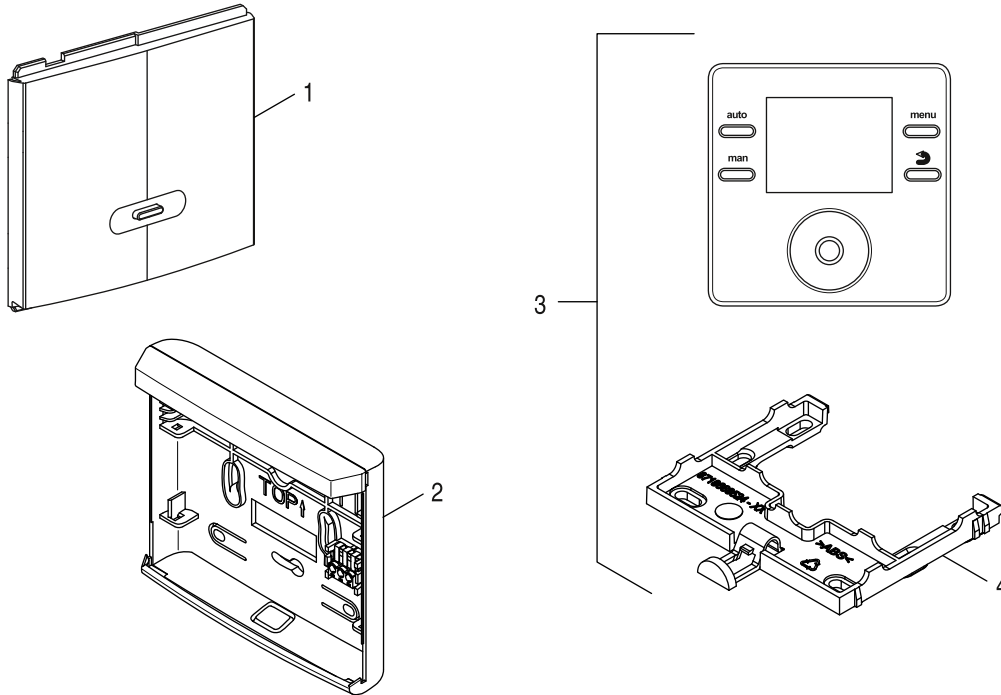

Ersatzteilliste
Spare parts list
Liste des pièces de rechange
Lista parti di ricambio
Onderdelenlijst
Lista de repuestos

RC200 RF - 7738111134

8738894009.aa.RO

	Bestell-Nr.	Bezeichnung	Description	Dénomination	Descrizioni	Benaming	Descripción
1	8 737 706 418	MBRF/RFM200 Ersatzteil RF Coordinator	MBRF/RFM200 Spare RF Coordinator	Module MB RF / RFM200	Modulo MB RF / RFM200	Module MB RF / RFM200	Módulo MB RF / RFM200
2	8 715 506 723 0	Wandsockel	Wall mounting device	Barre d'accrochage	Staffa	Steunbeugel	Angulo de soporte
3	7 738 112 307	RC200 RF TR, GR, RO, HU, RU, BY, UA	RC200 RF TR, GR, RO, HU, RU, BY, UA				
4	8 737 707 726	Wandsockel NSC Low RF	Wall mounting device NSC Low RF	Barre d'accrochage NSC Low RF	Staffa NSC Low RF	Steunbeugel NSC Low RF	Angulo de soporte NSC Low RF