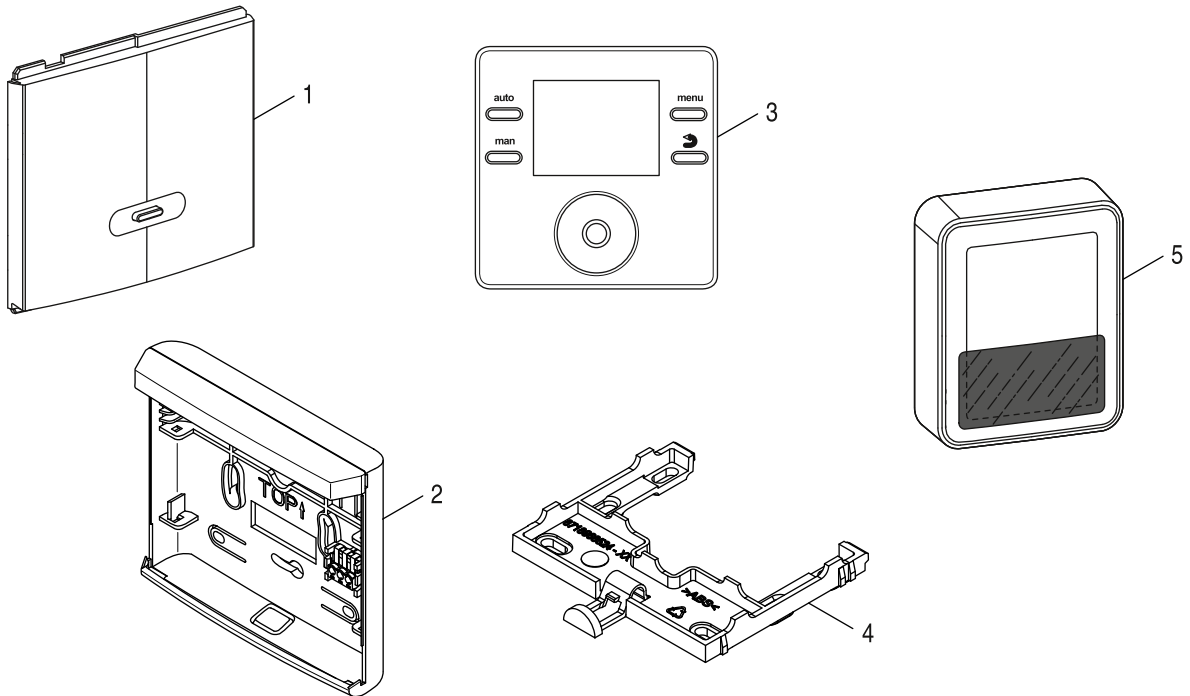

Ersatzteilliste
Spare parts list
Liste des pièces de rechange
Lista parti di ricambio
Onderdelenlijst
Lista de repuestos

RC200 RF T1 - 7738111137

8738894010.aa.RO

	Bestell-Nr.	Bezeichnung	Description	Dénomination	Descrizioni	Benaming	Descripción
1	8 737 706 418	MBRF/RFM200 Ersatzteil RF Coordinator	MBRF/RFM200 Spare RF Coordinator	Module MB RF / RFM200	Modulo MB RF / RFM200	Module MB RF / RFM200	Módulo MB RF / RFM200
2	8 715 506 723 0	Wandsockel	Wall mounting device	Barre d'accrochage	Staffa	Steunbeugel	Angulo de soporte
3	7 738 112 306	RC200 RF DE, AT, CH, LU, IT, BE, FR	RC200 RF DE, AT, CH, LU, IT, BE, FR	RC200RF Buderus	RC200 RF regol.ambiente aggiuntivo radio	RC200RF Buderus	
4	8 737 707 726	Wandsockel NSC Low RF	Wall mounting device NSC Low RF	Barre d'accrochage NSC Low RF	Staffa NSC Low RF	Steunbeugel NSC Low RF	Angulo de soporte NSC Low RF
5	8 737 714 730	Außentemperaturfühler T1RF Buderus	Outdoor temperature sensor T1RF Buderus	Sonde de température extérieure	Sonda temperatua esterna T1RF Buderus	Buitentemperatuursensor T1RF Buderus	Sensor de temperatura exterior T1RF