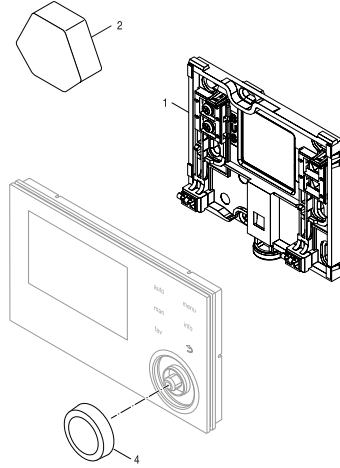

Ersatzteilliste
Spare parts list
Liste des pièces de rechange
Lista parti di ricambio
Onderdelenlijst
Lista de repuestos

RC310 - 7738112310

673889399_en_RO

	Bestell-Nr.	Bezeichnung	Description	Dénomination	Descrizioni	Benaming	Descripción
1	8 737 704 169 0	Wandmontageset Regler everp	Wall mounting bracket	Barre d'accrochage	Supporto a parete	Grondplaat moduline	Soporte a la pared
2	8 718 585 355	Außentemperaturfühler neutral everp	Outdoor temperature sensor	Sonde de température extérieure	Sonda temperatua esterna	Buitentempatuursensor	Sensor de temperatura exterior
4	8 737 714 691	Drehknopf weiß	Rotary knob white	Bouton de réglage blanc	Manopola bianco	Draaiknop wit	Botón giratorio blanco
	7 738 113 410	RC310 Buderus weiss DE,AT,LU	RC310 Buderus white DE,AT,LU	RC310 Buderus weiss DE,AT,LU