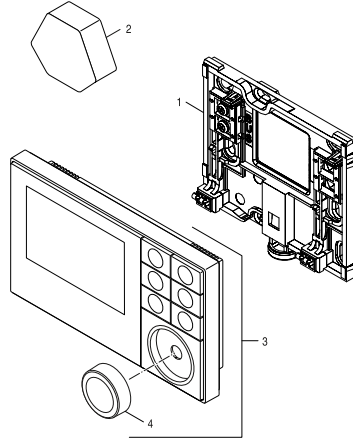

Ersatzteilliste
Spare parts list
Liste des pièces de rechange
Lista parti di ricambio
Onderdelenlijst
Lista de repuestos

RC300 - 7738111107

8738891896.ac.RO

	Bestell-Nr.	Bezeichnung	Description	Dénomination	Descrizioni	Benaming	Descripción
1	8 737 704 169 0	Wandmontageset Regler everp	Wall mounting bracket	Barre d'accrochage	Supporto a parete	Grondplaat moduline	Soporte a la pared
2	8 718 585 355	Außentemperaturfühler neutral everp	Outdoor temperature sensor	Sonde de température extérieure	Sonda temperatua esterna	Buitentemperatuursensor	Sensor de temperatura exterior
4	8 737 714 691	Drehknopf weiß	Rotary knob white	Bouton de réglage blanc	Manopola bianco	Draaiknop wit	Botón giratorio blanco