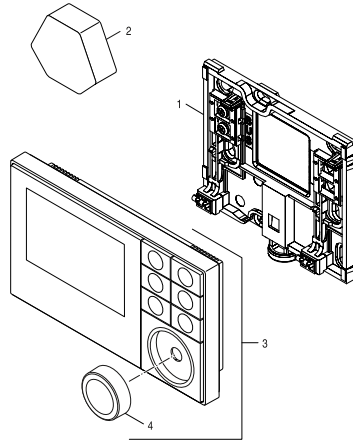

Ersatzteilliste
Spare parts list
Liste des pièces de rechange
Lista parti di ricambio
Onderdelenlijst
Lista de repuestos

RC300 - 7738111108

8738891896.ac.RO

	Bestell-Nr.	Bezeichnung	Description	Dénomination	Descrizioni	Benaming	Descripción
1	8 737 704 169 0	Wandmontageset Regler everp	Wall mounting bracket	Barre d'accrochage	Supporto a parete	Grondplaat moduline	Soporte a la pared
2	8 718 585 355	Außentemperaturfühler neutral everp	Outdoor temperature sensor	Sonde de température extérieure	Sonda temperaturua esterna	Buitentempatuursensor	Sensor de temperatura exterior
3	7 738 111 128	RC310 Buderus weiss RU	RC310 Buderus White RU				
4	8 737 714 691	Drehknopf weiß	Rotary knob white	Bouton de réglage blanc	Manopola bianco	Draaiknop wit	Botón giratorio blanco