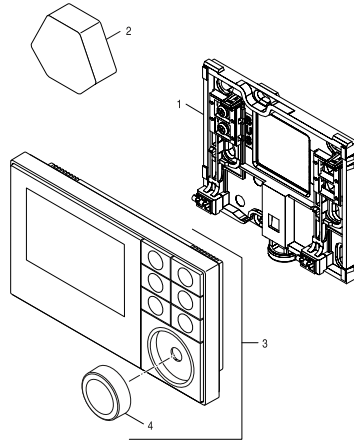

Ersatzteilliste
Spare parts list
Liste des pièces de rechange
Lista parti di ricambio
Onderdelenlijst
Lista de repuestos

RC300 - 7738111116

8738891896.ac.RO

	Bestell-Nr.	Bezeichnung	Description	Dénomination	Descrizioni	Benaming	Descripción
1	8 737 704 169 0	Wandmontageset Regler everp	Wall mounting bracket	Barre d'accrochage	Supporto a parete	Grondplaat moduline	Soporte a la pared
2	8 718 585 355	Außentemperaturfühler neutral everp	Outdoor temperature sensor	Sonde de température extérieure	Sonda temperaturua esterna	Buitentempatuursensor	Sensor de temperatura exterior
3	7 738 112 369	RC310 Buderus weiss PL,CZ,SK,SL	RC310 Buderus White PL,CZ,SK,SL				
4	8 737 714 691	Drehknopf weiß	Rotary knob white	Bouton de réglage blanc	Manopola bianco	Draaiknop wit	Botón giratorio blanco