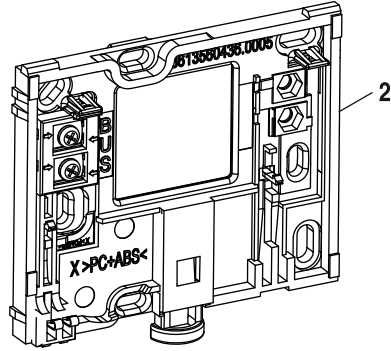

Ersatzteilliste
Spare parts list
Liste des pièces de rechange
Lista parti di ricambio
Onderdelenlijst
Lista de repuestos

RC220 - 7738112962

6721904594.aa.RO

	Bestell-Nr.	Bezeichnung	Description	Dénomination	Descrizioni	Benaming	Descripción
2	8 738 210 398	Halter Display	Holder Display	Support Display	Supporto Display	Houder Display	Diafragma HPC410 Bo AW/LW