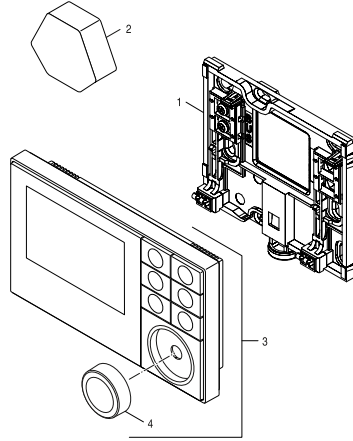

Ersatzteilliste
Spare parts list
Liste des pièces de rechange
Lista parti di ricambio
Onderdelenlijst
Lista de repuestos

RC300 - 7738110061

8738891896.ac.RO

	Bestell-Nr.	Bezeichnung	Description	Dénomination	Descrizioni	Benaming	Descripción
1	8 737 704 169 0	Wandmontageset Regler everp	Wall mounting bracket	Barre d'accrochage	Supporto a parete	Grondplaat moduline	Soporte a la pared
2	8 718 585 355	Außentemperaturfühler neutral everp	Outdoor temperature sensor	Sonde de température extérieure	Sonda temperatua esterna	Buitentemperatuursensor	Sensor de temperatura exterior
3	7 738 111 120	RC310 Buderus weiss CH,LU,BE,IT	RC310 Buderus White CH,LU,BE,IT	RC310 Buderus blanc CH,LU,BE,IT	Logamatic RC310 Bianca termoregolazione	RC310 Buderus wit CH,LU,BE,IT	
4	8 737 714 691	Drehknopf weiß	Rotary knob white	Bouton de réglage blanc	Manopola bianco	Draaiknop wit	Botón giratorio blanco