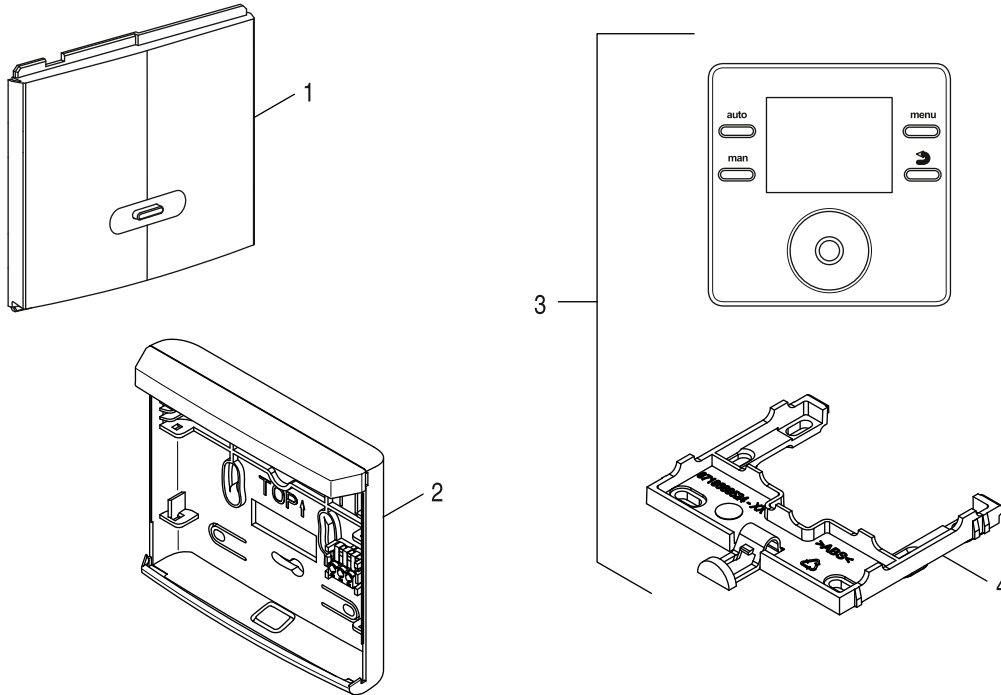

Ersatzteilliste
Spare parts list
Liste des pièces de rechange
Lista parti di ricambio
Onderdelenlijst
Lista de repuestos

Set RC200 RF - 7738112361

8738894009.aa.RO

	Bestell-Nr.	Bezeichnung	Description	Dénomination	Descrizioni	Benaming	Descripción
1	8 737 706 418	MBRF/RFM200 Ersatzteil RF Coordinator	MBRF/RFM200 Spare RF Coordinator	Module MB RF / RFM200	Modulo MB RF / RFM200	Module MB RF / RFM200	Módulo MB RF / RFM200
2	8 715 506 723 0	Wandsocket	Wall mounting device	Barre d'accrochage	Staffa	Steunbeugel	Angulo de soporte
3	7 738 112 362	RC200 RF PL, CZ, SK, LV, LT, EE	RC200 RF PL, CZ, SK, LV, LT, EE				
4	8 737 707 726	Wandsocket NSC Low RF	Wall mounting device NSC Low RF	Barre d'accrochage NSC Low RF	Staffa NSC Low RF	Steunbeugel NSC Low RF	Angulo de soporte NSC Low RF