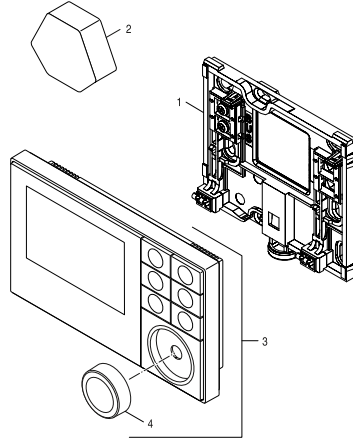

Ersatzteilliste
Spare parts list
Liste des pièces de rechange
Lista parti di ricambio
Onderdelenlijst
Lista de repuestos

RC300 - 7738110069

8738891896.ac.RO

	Bestell-Nr.	Bezeichnung	Description	Dénomination	Descrizioni	Benaming	Descripción
1	8 737 704 169 0	Wandmontageset Regler everp	Wall mounting bracket	Barre d'accrochage	Supporto a parete	Grondplaat moduline	Soporte a la pared
2	8 718 585 355	Außentemperaturfühler neutral everp	Outdoor temperature sensor	Sonde de température extérieure	Sonda temperaturua esterna	Buitentempatuursensor	Sensor de temperatura exterior
3	7 738 111 128	RC310 Buderus weiss RU	RC310 Buderus White RU				
4	8 737 714 691	Drehknopf weiß	Rotary knob white	Bouton de réglage blanc	Manopola bianco	Draaiknop wit	Botón giratorio blanco