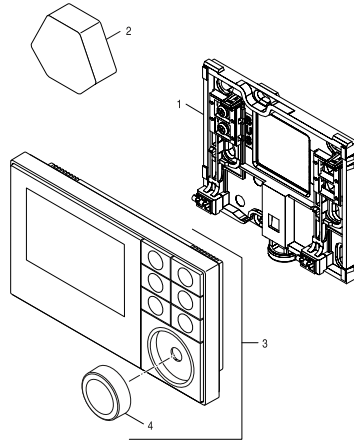

Ersatzteilliste
Spare parts list
Liste des pièces de rechange
Lista parti di ricambio
Onderdelenlijst
Lista de repuestos

RC300 - 7738110071

8738891896.ac.RO

	Bestell-Nr.	Bezeichnung	Description	Dénomination	Descrizioni	Benaming	Descripción
1	8 737 704 169 0	Wandmontageset Regler everp	Wall mounting bracket	Barre d'accrochage	Supporto a parete	Grondplaat moduline	Soporte a la pared
2	8 718 585 355	Außentemperaturfühler neutral everp	Outdoor temperature sensor	Sonde de température extérieure	Sonda temperaturua esterna	Buitentempatuursensor	Sensor de temperatura exterior
3	7 738 113 410	RC310 Buderus weiss DE,AT,LU	RC310 Buderus white DE,AT,LU	RC310 Buderus weiss DE,AT,LU			
4	8 737 714 691	Drehknopf weiß	Rotary knob white	Bouton de réglage blanc	Manopola bianco	Draaiknop wit	Botón giratorio blanco