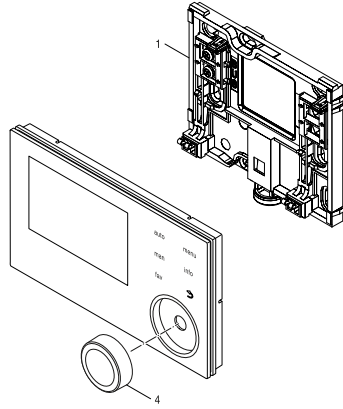

Ersatzteilliste
Spare parts list
Liste des pièces de rechange
Lista parti di ricambio
Onderdelenlijst
Lista de repuestos

VC310 - 7738112301

8738894534_ab_RO

	Bestell-Nr.	Bezeichnung	Description	Dénomination	Descrizioni	Benaming	Descripción
1	8 737 704 169 0	Wandmontageset Regler everp	Wall mounting bracket	Barre d'accrochage	Supporto a parete	Grondplaat moduline	Soporte a la pared
4	8 737 714 691	Drehknopf weiß	Rotary knob white	Bouton de réglage blanc	Manopola bianco	Draaiknop wit	Botón giratorio blanco