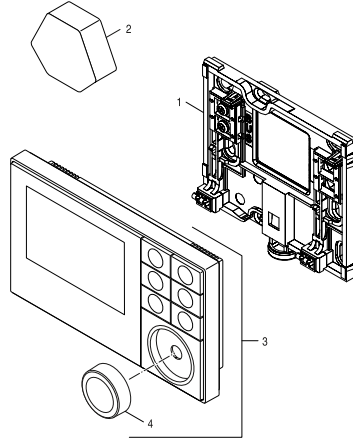

Ersatzteilliste
Spare parts list
Liste des pièces de rechange
Lista parti di ricambio
Onderdelenlijst
Lista de repuestos

RC300 - 7738111114

8738891896.ac.RO

	Bestell-Nr.	Bezeichnung	Description	Dénomination	Descrizioni	Benaming	Descripción
1	8 737 704 169 0	Wandmontageset Regler everp	Wall mounting bracket	Barre d'accrochage	Supporto a parete	Grondplaat moduline	Soporte a la pared
2	8 718 585 355	Außentemperaturfühler neutral everp	Outdoor temperature sensor	Sonde de température extérieure	Sonda temperatua esterna	Buitentemperatuursensor	Sensor de temperatura exterior
4	8 737 714 691	Drehknopf weiß	Rotary knob white	Bouton de réglage blanc	Manopola bianco	Draaiknop wit	Botón giratorio blanco