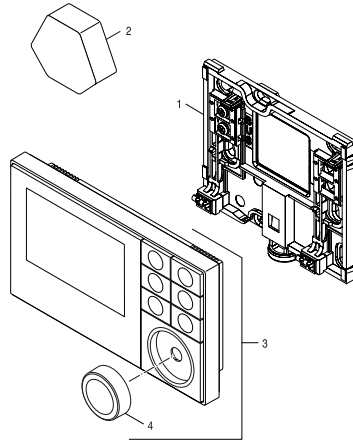

Ersatzteilliste
Spare parts list
Liste des pièces de rechange
Lista parti di ricambio
Onderdelenlijst
Lista de repuestos

RC300 - 7738110068

8738891896.ac.RO

	Bestell-Nr.	Bezeichnung	Description	Dénomination	Descrizioni	Benaming	Descripción
1	8 737 704 169 0	Wandmontageset Regler everp	Wall mounting bracket	Barre d'accrochage	Supporto a parete	Grondplaat moduline	Soporte a la pared
2	8 718 585 355	Außentemperaturfühler neutral everp	Outdoor temperature sensor	Sonde de température extérieure	Sonda temperatua esterna	Buitentempatuursensor	Sensor de temperatura exterior
4	8 737 714 691	Drehknopf weiß	Rotary knob white	Bouton de réglage blanc	Manopola bianco	Draaiknop wit	Botón giratorio blanco