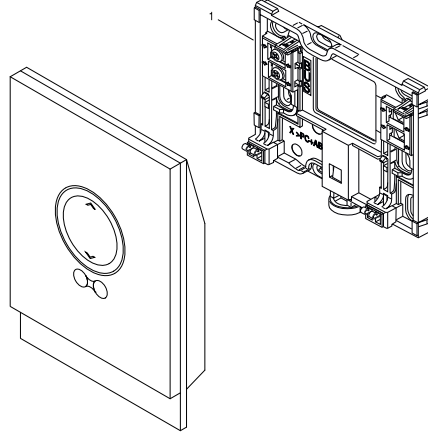

Ersatzteilliste
Spare parts list
Liste des pièces de rechange
Lista parti di ricambio
Onderdelenlijst
Lista de repuestos

Logamatic TC100 - 7736701400

6738893486.aa

	Bestell-Nr.	Bezeichnung	Description	Dénomination	Descrizioni	Benaming	Descripción
1	8 737 704 169 0	Wandmontageset Regler everp	Wall mounting bracket	Barre d'accrochage	Supporto a parete	Grondplaat moduline	Soporte a la pared