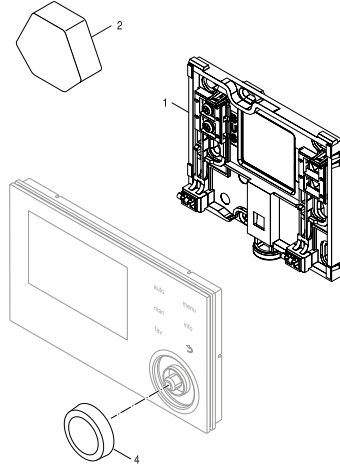

Ersatzteilliste
Spare parts list
Liste des pièces de rechange
Lista parti di ricambio
Onderdelenlijst
Lista de repuestos

RC310 - 7738112317

673889399_en_RO

	Bestell-Nr.	Bezeichnung	Description	Dénomination	Descrizioni	Benaming	Descripción
1	8 737 704 169 0	Wandmontageset Regler everp	Wall mounting bracket	Barre d'accrochage	Supporto a parete	Grondplaat moduline	Soporte a la pared
2	8 718 585 355	Außentemperaturfühler neutral everp	Outdoor temperature sensor	Sonde de température extérieure	Sonda temperatua esterna	Buitentemperatuursensor	Sensor de temperatura exterior
4	8 737 714 691	Drehknopf weiß	Rotary knob white	Bouton de réglage blanc	Manopola bianco	Draaiknop wit	Botón giratorio blanco
	7 738 112 369	RC310 Buderus weiss PL,CZ,SK,SL	RC310 Buderus White PL,CZ,SK,SL