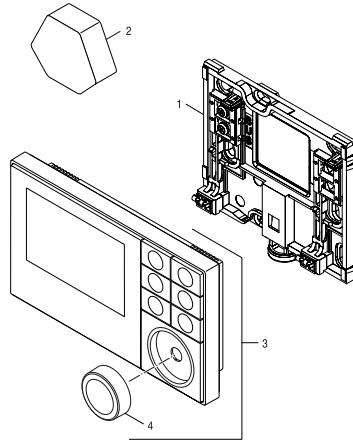

Ersatzteilliste
Spare parts list
Liste des pièces de rechange
Lista parti di ricambio
Onderdelenlijst
Lista de repuestos

RC300 - 7738110070

8738891896.ac.RO

	Bestell-Nr.	Bezeichnung	Description	Dénomination	Descrizioni	Benaming	Descripción
1	8 737 704 169 0	Wandmontageset Regler everp	Wall mounting bracket	Barre d'accrochage	Supporto a parete	Grondplaat moduline	Soporte a la pared
2	8 718 585 355	Außentemperaturfühler neutral everp	Outdoor temperature sensor	Sonde de température extérieure	Sonda temperaturua esterna	Buitentempatuursensor	Sensor de temperatura exterior
3	7 738 112 369	RC310 Buderus weiss PL,CZ,SK,SL	RC310 Buderus White PL,CZ,SK,SL				
4	8 737 714 691	Drehknopf weiß	Rotary knob white	Bouton de réglage blanc	Manopola bianco	Draaiknop wit	Botón giratorio blanco