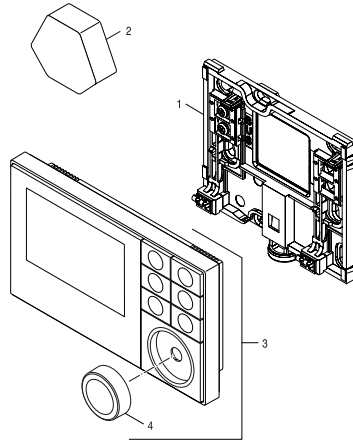

Ersatzteilliste
Spare parts list
Liste des pièces de rechange
Lista parti di ricambio
Onderdelenlijst
Lista de repuestos

RC300 - 773811113

8738891896.ac.RO

	Bestell-Nr.	Bezeichnung	Description	Dénomination	Descrizioni	Benaming	Descripción
1	8 737 704 169 0	Wandmontageset Regler everp	Wall mounting bracket	Barre d'accrochage	Supporto a parete	Grondplaat moduline	Soporte a la pared
2	8 718 585 355	Außentemperaturfühler neutral everp	Outdoor temperature sensor	Sonde de température extérieure	Sonda temperatua esterna	Buitentemperatuursensor	Sensor de temperatura exterior
3	7 738 111 120	RC310 Buderus weiss CH,LU,BE,IT	RC310 Buderus White CH,LU,BE,IT	RC310 Buderus blanc CH,LU,BE,IT	Logamatic RC310 Bianca termoregolazione	RC310 Buderus wit CH,LU,BE,IT	
4	8 737 714 691	Drehknopf weiß	Rotary knob white	Bouton de réglage blanc	Manopola bianco	Draaiknop wit	Botón giratorio blanco