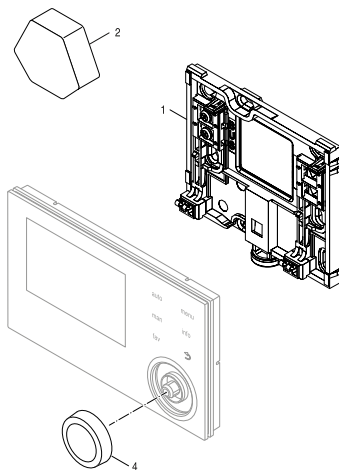

Ersatzteilliste
Spare parts list
Liste des pièces de rechange
Lista parti di ricambio
Onderdelenlijst
Lista de repuestos

RC310 - 7738112335

673889399_en_RO

	Bestell-Nr.	Bezeichnung	Description	Dénomination	Descrizioni	Benaming	Descripción
1	8 737 704 169 0	Wandmontageset Regler everp	Wall mounting bracket	Barre d'accrochage	Supporto a parete	Grondplaat moduline	Soporte a la pared
2	8 718 585 355	Außentemperaturfühler neutral everp	Outdoor temperature sensor	Sonde de température extérieure	Sonda temperaturua esterna	Buitentemperatuursensor	Sensor de temperatura exterior
4	8 737 714 691	Drehknopf weiß	Rotary knob white	Bouton de réglage blanc	Manopola bianco	Draaiknop wit	Botón giratorio blanco