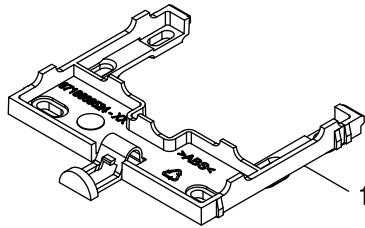

Ersatzteilliste
Spare parts list
Liste des pièces de rechange
Lista parti di ricambio
Onderdelenlijst
Lista de repuestos

RC200RF - 7738112306

8738894185.aa.RO

	Bestell-Nr.	Bezeichnung	Description	Dénomination	Descrizioni	Benaming	Descripción
1	8 737 707 726	Wandsocket NSC Low RF	Wall mounting device NSC Low RF	Barre d'accrochage NSC Low RF	Staffa NSC Low RF	Steunbeugel NSC Low RF	Angulo de soporte NSC Low RF