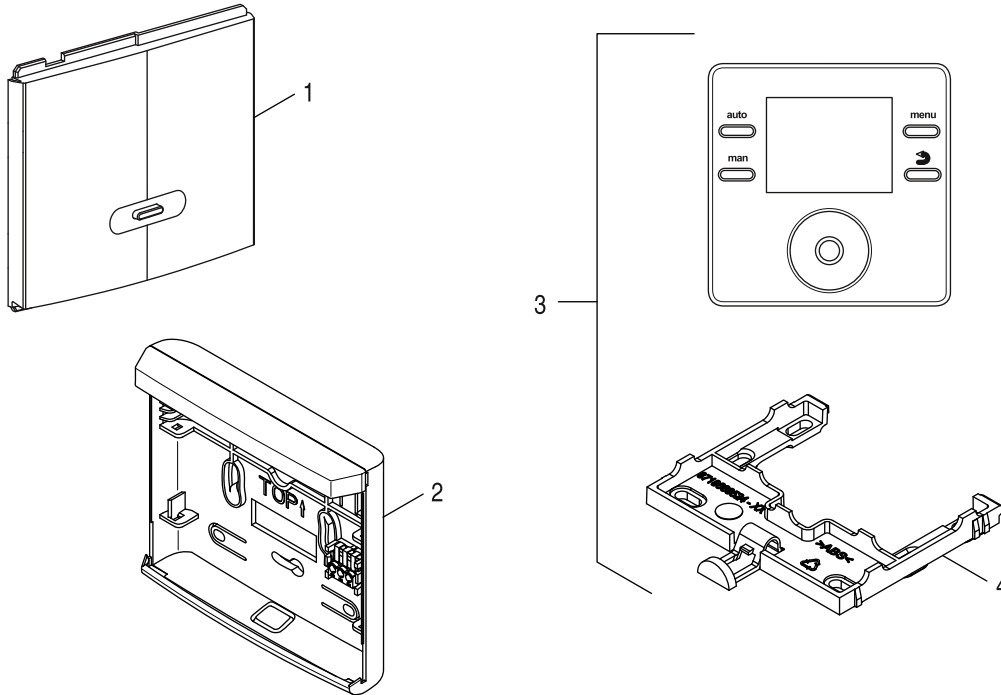

Ersatzteilliste
Spare parts list
Liste des pièces de rechange
Lista parti di ricambio
Onderdelenlijst
Lista de repuestos

RC200 RF - 7738111133

8738894009.aa.RO

	Bestell-Nr.	Bezeichnung	Description	Dénomination	Descrizioni	Benaming	Descripción
1	8 737 706 418	MBRF/RFM200 Ersatzteil RF Coordinator	MBRF/RFM200 Spare RF Coordinator	Module MB RF / RFM200	Modulo MB RF / RFM200	Module MB RF / RFM200	Módulo MB RF / RFM200
2	8 715 506 723 0	Wandsocket	Wall mounting device	Barre d'accrochage	Staffa	Steunbeugel	Angulo de soporte
3	7 738 112 306	RC200 RF DE, AT, CH, LU, IT, BE, FR	RC200 RF DE, AT, CH, LU, IT, BE, FR	RC200RF Buderus	RC200 RF regol.ambiente aggiuntivo radio	RC200RF Buderus	
4	8 737 707 726	Wandsocket NSC Low RF	Wall mounting device NSC Low RF	Barre d'accrochage NSC Low RF	Staffa NSC Low RF	Steunbeugel NSC Low RF	Angulo de soporte NSC Low RF