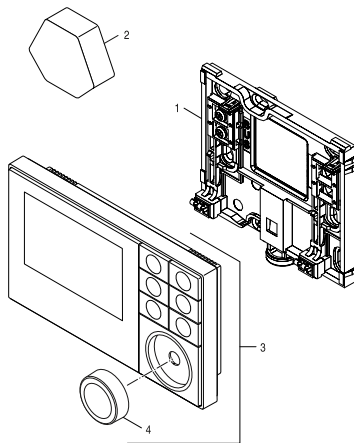

Ersatzteilliste
Spare parts list
Liste des pièces de rechange
Lista parti di ricambio
Onderdelenlijst
Lista de repuestos

SC300 - 773811126

8738891896.ac.RO

	Bestell-Nr.	Bezeichnung	Description	Dénomination	Descrizioni	Benaming	Descripción
1	8 737 704 169 0	Wandmontageset Regler everp	Wall mounting bracket	Barre d'accrochage	Supporto a parete	Grondplaat moduline	Soporte a la pared
2	8 718 585 355	Außentemperaturfühler neutral everp	Outdoor temperature sensor	Sonde de température extérieure	Sonda temperatua esterna	Buitentemperatuursensor	Sensor de temperatura exterior
4	8 737 714 691	Drehknopf weiß	Rotary knob white	Bouton de réglage blanc	Manopola bianco	Draaiknop wit	Botón giratorio blanco