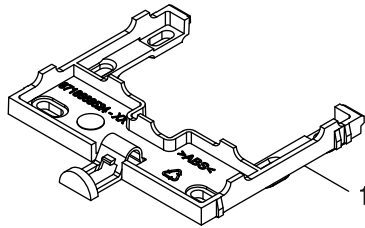

Ersatzteilliste
Spare parts list
Liste des pièces de rechange
Lista parti di ricambio
Onderdelenlijst
Lista de repuestos

RC200RF - 7738112307

8738894185.aa.RO

	Bestell-Nr.	Bezeichnung	Description	Dénomination	Descrizioni	Benaming	Descripción
1	8 737 707 726	Wandsocket NSC Low RF	Wall mounting device NSC Low RF	Barre d'accrochage NSC Low RF	Staffa NSC Low RF	Steunbeugel NSC Low RF	Angulo de soporte NSC Low RF