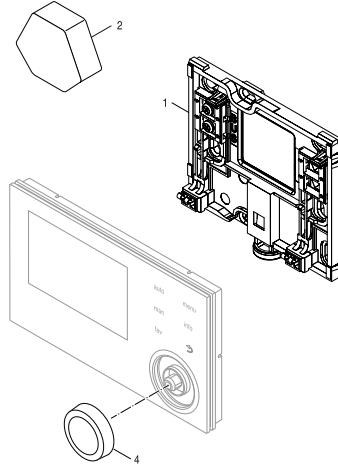

Ersatzteilliste
Spare parts list
Liste des pièces de rechange
Lista parti di ricambio
Onderdelenlijst
Lista de repuestos

RC310 - 7738111119

673899399_en_RO

	Bestell-Nr.	Bezeichnung	Description	Dénomination	Descrizioni	Benaming	Descripción
1	8 737 704 169 0	Wandmontageset Regler everp	Wall mounting bracket	Barre d'accrochage	Supporto a parete	Grondplaat moduline	Soporte a la pared
2	8 718 585 355	Außentemperaturfühler neutral everp	Outdoor temperature sensor	Sonde de température extérieure	Sonda temperatua esterna	Buitentemperatuursensor	Sensor de temperatura exterior
4	8 737 712 635	Drehknopf schwarz	Rotary knob black	Bouton de réglage noir	Manopola nero	Draaiknop zwart	Botón giratorio negro
	7 738 113 416	RC310 Buderus schwarz CH,BE,IT	RC310 Buderus black CH,BE,IT	RC310 Buderus noir CH,BE,IT	Logamatic RC310 Nero CH,BE,IT	RC310 Buderus zwart CH,BE,IT