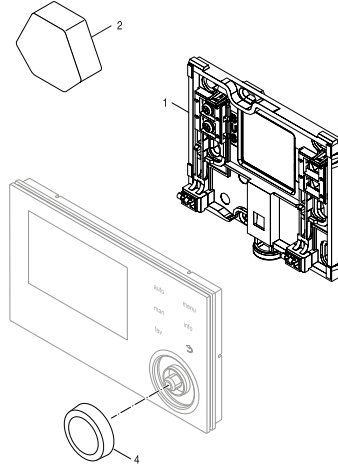

Ersatzteilliste
Spare parts list
Liste des pièces de rechange
Lista parti di ricambio
Onderdelenlijst
Lista de repuestos

RC310 - 7738111118

673889399_en_RO

	Bestell-Nr.	Bezeichnung	Description	Dénomination	Descrizioni	Benaming	Descripción
1	8 737 704 169 0	Wandmontageset Regler everp	Wall mounting bracket	Barre d'accrochage	Supporto a parete	Grondplaat moduline	Soporte a la pared
2	8 718 585 355	Außentemperaturfühler neutral everp	Outdoor temperature sensor	Sonde de température extérieure	Sonda temperaturua esterna	Buitentempatuursensor	Sensor de temperatura exterior
4	8 737 714 691	Drehknopf weiß	Rotary knob white	Bouton de réglage blanc	Manopola bianco	Draaiknop wit	Botón giratorio blanco
	7 738 113 410	RC310 Buderus weiss DE,AT,LU	RC310 Buderus white DE,AT,LU	RC310 Buderus weiss DE,AT,LU