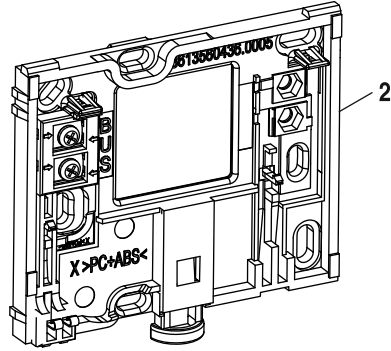

Ersatzteilliste
Spare parts list
Liste des pièces de rechange
Lista parti di ricambio
Onderdelenlijst
Lista de repuestos

RC220 - 7738112948

6721904594.aa.RO

	Bestell-Nr.	Bezeichnung	Description	Dénomination	Descrizioni	Benaming	Descripción
2	8 738 210 398	Halter Display	Holder Display	Support Display	Supporto Display	Houder Display	Diafragma HPC410 Bo AW/LW