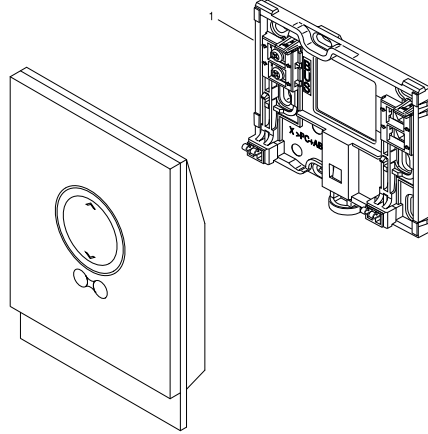

Ersatzteilliste
 Spare parts list
 Liste des pièces de rechange
 Lista parti di ricambio
 Onderdelenlijst
 Lista de repuestos

TC 100 - 7736701044

8738893486.aa

	Bestell-Nr.	Bezeichnung	Description	Dénomination	Descrizioni	Benaming	Descripción
1	8 737 704 169 0	Wandmontageset Regler everp	Wall mounting bracket	Barre d'accrochage	Supporto a parete	Grondplaat moduline	Soporte a la pared