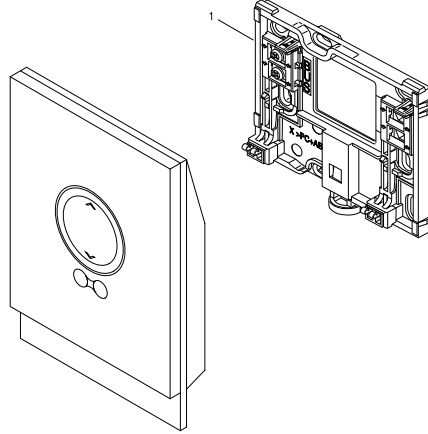

Ersatzteilliste
Spare parts list
Liste des pièces de rechange
Lista parti di ricambio
Onderdelenlijst
Lista de repuestos

Logamatic TC100 - 7736701399

6738893486.aa

	Bestell-Nr.	Bezeichnung	Description	Dénomination	Descrizioni	Benaming	Descripción
1	8 737 704 169 0	Wandmontageset Regler everp	Wall mounting bracket	Barre d'accrochage	Supporto a parete	Grondplaat moduline	Soporte a la pared