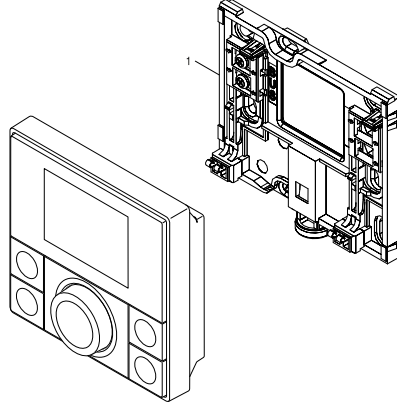

Ersatzteilliste
Spare parts list
Liste des pièces de rechange
Lista parti di ricambio
Onderdelenlijst
Lista de repuestos

RC150 - 7738111021

6738892992_a4_RO

	Bestell-Nr.	Bezeichnung	Description	Dénomination	Descrizioni	Benaming	Descripción
1	8 737 704 169 0	Wandmontageset Regler everp	Wall mounting bracket	Barre d'accrochage	Supporto a parete	Grondplaat moduline	Soporte a la pared