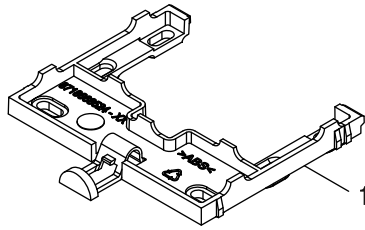

Ersatzteilliste
Spare parts list
Liste des pièces de rechange
Lista parti di ricambio
Onderdelenlijst
Lista de repuestos

RC200 RF - 7738112362

8738894185.aa.RO

	Bestell-Nr.	Bezeichnung	Description	Dénomination	Descrizioni	Benaming	Descripción
1	8 737 707 726	Wandsocket NSC Low RF	Wall mounting device NSC Low RF	Barre d'accrochage NSC Low RF	Staffa NSC Low RF	Steunbeugel NSC Low RF	Angulo de soporte NSC Low RF