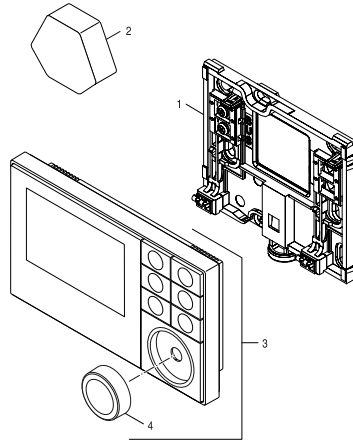

Ersatzteilliste
Spare parts list
Liste des pièces de rechange
Lista parti di ricambio
Onderdelenlijst
Lista de repuestos

RC300 - 7738111109

8738891896.ac.RO

	Bestell-Nr.	Bezeichnung	Description	Dénomination	Descrizioni	Benaming	Descripción
1	8 737 704 169 0	Wandmontageset Regler everp	Wall mounting bracket	Barre d'accrochage	Supporto a parete	Grondplaat moduline	Soporte a la pared
2	8 718 585 355	Außentemperaturfühler neutral everp	Outdoor temperature sensor	Sonde de température extérieure	Sonda temperaturua esterna	Buitentempatuursensor	Sensor de temperatura exterior
3	7 738 112 369	RC310 Buderus weiss PL,CZ,SK,SL	RC310 Buderus White PL,CZ,SK,SL				
4	8 737 714 691	Drehknopf weiß	Rotary knob white	Bouton de réglage blanc	Manopola bianco	Draaiknop wit	Botón giratorio blanco