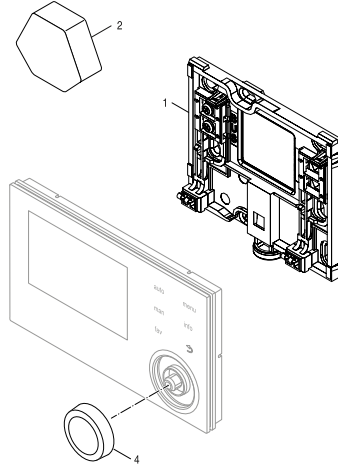

Ersatzteilliste
Spare parts list
Liste des pièces de rechange
Lista parti di ricambio
Onderdelenlijst
Lista de repuestos

RC310 - 773811127

673889399_en_RO

	Bestell-Nr.	Bezeichnung	Description	Dénomination	Descrizioni	Benaming	Descripción
1	8 737 704 169 0	Wandmontageset Regler everp	Wall mounting bracket	Barre d'accrochage	Supporto a parete	Grondplaat moduline	Soporte a la pared
2	8 718 585 355	Außentemperaturfühler neutral everp	Outdoor temperature sensor	Sonde de température extérieure	Sonda temperatua esterna	Buitentemperatuursensor	Sensor de temperatura exterior
4	8 737 712 635	Drehknopf schwarz	Rotary knob black	Bouton de réglage noir	Manopola nero	Draaiknop zwart	Botón giratorio negro