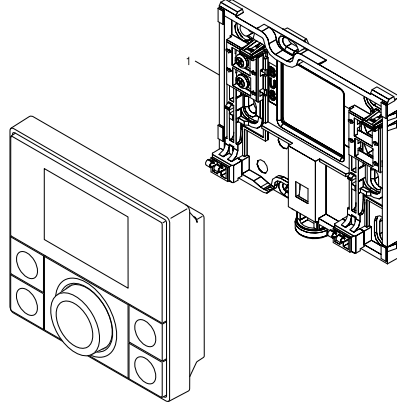

Ersatzteilliste
Spare parts list
Liste des pièces de rechange
Lista parti di ricambio
Onderdelenlijst
Lista de repuestos

RC200 - 7738110072

673882992_04_RO

	Bestell-Nr.	Bezeichnung	Description	Dénomination	Descrizioni	Benaming	Descripción
1	8 737 704 169 0	Wandmontageset Regler everp	Wall mounting bracket	Barre d'accrochage	Supporto a parete	Grondplaat moduline	Soporte a la pared