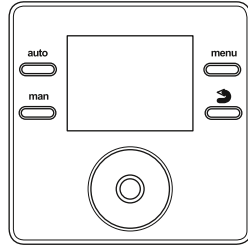

Ersatzteilliste
Spare parts list
Liste des pièces de rechange
Lista parti di ricambio
Onderdelenlijst
Lista de repuestos

RC200 RF - 7738112362

8738894185.aa.RO

	Bestell-Nr.	Bezeichnung	Description	Dénomination	Descrizioni	Benaming	Descripción
1	8 737 707 726	Wandsocket NSC Low RF	Wall mounting device NSC Low RF	Barre d'accrochage NSC Low RF	Staffa NSC Low RF	Steunbeugel NSC Low RF	Angulo de soporte NSC Low RF