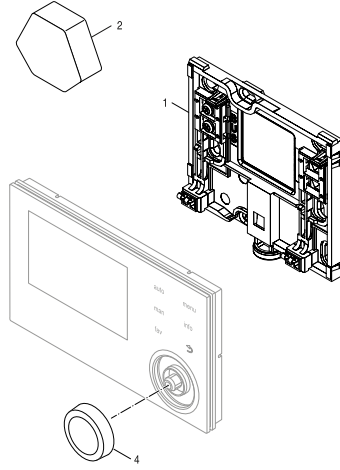

Ersatzteilliste
Spare parts list
Liste des pièces de rechange
Lista parti di ricambio
Onderdelenlijst
Lista de repuestos

RC310 - 7738113410

673889399_en_RO

	Bestell-Nr.	Bezeichnung	Description	Dénomination	Descrizioni	Benaming	Descripción
1	8 737 704 169 0	Wandmontageset Regler everp	Wall mounting bracket	Barre d'accrochage	Supporto a parete	Grondplaat moduline	Soporte a la pared
2	8 718 585 355	Außentemperaturfühler neutral everp	Outdoor temperature sensor	Sonde de température extérieure	Sonda temperatua esterna	Buitentemperatuursensor	Sensor de temperatura exterior
4	8 737 714 691	Drehknopf weiß	Rotary knob white	Bouton de réglage blanc	Manopola bianco	Draaiknop wit	Botón giratorio blanco