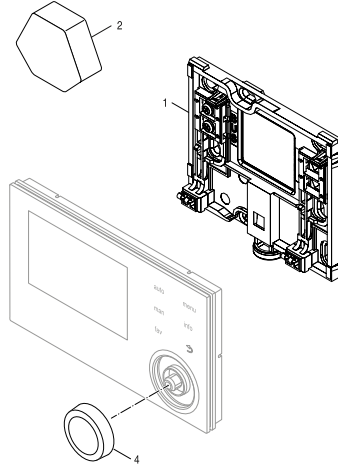

Ersatzteilliste
Spare parts list
Liste des pièces de rechange
Lista parti di ricambio
Onderdelenlijst
Lista de repuestos

RC310 - 7738112311

673889399_en_RO

	Bestell-Nr.	Bezeichnung	Description	Dénomination	Descrizioni	Benaming	Descripción
1	8 737 704 169 0	Wandmontageset Regler everp	Wall mounting bracket	Barre d'accrochage	Supporto a parete	Grondplaat moduline	Soporte a la pared
2	8 718 585 355	Außentemperaturfühler neutral everp	Outdoor temperature sensor	Sonde de température extérieure	Sonda temperatura esterna	Buitentemperatuursensor	Sensor de temperatura exterior
4	8 737 712 635	Drehknopf schwarz	Rotary knob black	Bouton de réglage noir	Manopola nero	Draaiknop zwart	Botón giratorio negro
	7 738 113 416	RC310 Buderus schwarz CH,BE,IT	RC310 Buderus black CH,BE,IT	RC310 Buderus noir CH,BE,IT	Logamatic RC310 Nero CH,BE,IT	RC310 Buderus zwart CH,BE,IT