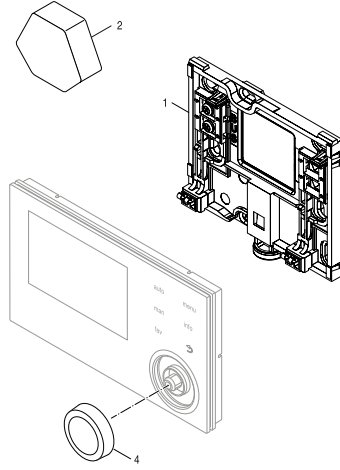

Ersatzteilliste
Spare parts list
Liste des pièces de rechange
Lista parti di ricambio
Onderdelenlijst
Lista de repuestos

RC310 - 7738112333

673889399.ac,RO

	Bestell-Nr.	Bezeichnung	Description	Dénomination	Descrizioni	Benaming	Descripción
1	8 737 704 169 0	Wandmontageset Regler everp	Wall mounting bracket	Barre d'accrochage	Supporto a parete	Grondplaat moduline	Soporte a la pared
2	8 718 585 355	Außentemperaturfühler neutral everp	Outdoor temperature sensor	Sonde de température extérieure	Sonda temperaturua esterna	Buitentemperatuursensor	Sensor de temperatura exterior
4	8 737 714 691	Drehknopf weiß	Rotary knob white	Bouton de réglage blanc	Manopola bianco	Draaiknop wit	Botón giratorio blanco