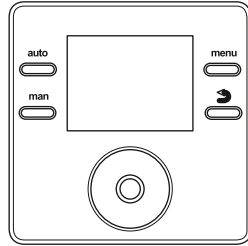

Ersatzteilliste
Spare parts list
Liste des pièces de rechange
Lista parti di ricambio
Onderdelenlijst
Lista de repuestos

RC200RF - 7738112307

8738894185.aa.RO

	Bestell-Nr.	Bezeichnung	Description	Dénomination	Descrizioni	Benaming	Descripción
1	8 737 707 726	Wandsocket NSC Low RF	Wall mounting device NSC Low RF	Barre d'accrochage NSC Low RF	Staffa NSC Low RF	Steunbeugel NSC Low RF	Angulo de soporte NSC Low RF