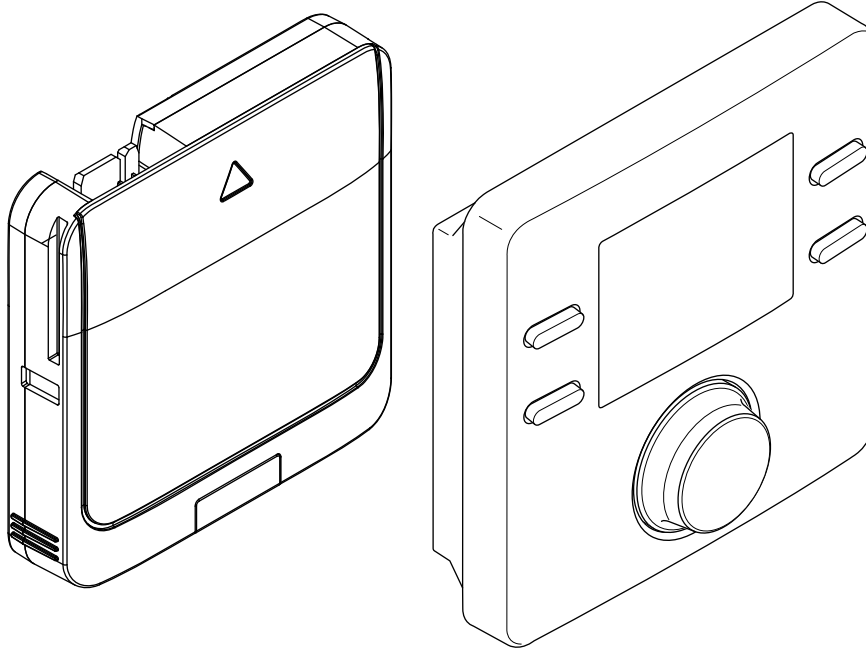

Ersatzteilliste
Spare parts list
Liste des pièces de rechange
Lista parti di ricambio
Onderdelenlijst
Lista de repuestos

RC210 RF - 7738113602

6721903508.ab.RO

Bestell-Nr.	Bezeichnung	Description	Dénomination	Descrizioni	Benaming	Descripción
8 710 000 000 0	Keine Ersatzteile verfügbar	No spare parts available	Aucune pièce détachée disponible	Non disponibili parti di ricambio	Geen onderdeel beschikbaar	No disponible como repuesto