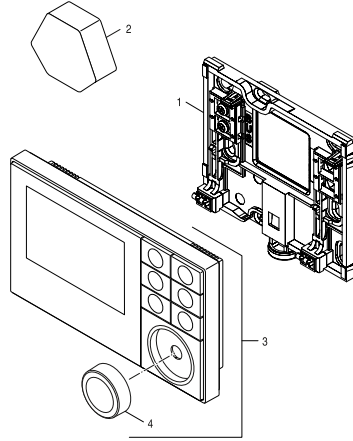

Ersatzteilliste
 Spare parts list
 Liste des pièces de rechange
 Lista parti di ricambio
 Onderdelenlijst
 Lista de repuestos

SC300 - 7738110067

8738891896.ac.RO

	Bestell-Nr.	Bezeichnung	Description	Dénomination	Descrizioni	Benaming	Descripción
1	8 737 704 169 0	Wandmontageset Regler everp	Wall mounting bracket	Barre d'accrochage	Supporto a parete	Grondplaat moduline	Soporte a la pared
2	8 718 585 355	Außentemperaturfühler neutral everp	Outdoor temperature sensor	Sonde de température extérieure	Sonda temperatua esterna	Buitentemperatuursensor	Sensor de temperatura exterior
4	8 737 714 691	Drehknopf weiß	Rotary knob white	Bouton de réglage blanc	Manopola bianco	Draaiknop wit	Botón giratorio blanco