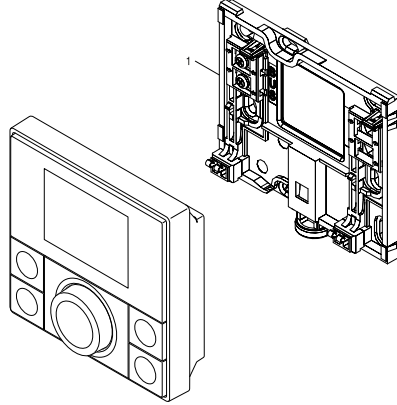

Ersatzteilliste
Spare parts list
Liste des pièces de rechange
Lista parti di ricambio
Onderdelenlijst
Lista de repuestos

RC200 - 7738110074

6738892992_a4_RO

	Bestell-Nr.	Bezeichnung	Description	Dénomination	Descrizioni	Benaming	Descripción
1	8 737 704 169 0	Wandmontageset Regler everp	Wall mounting bracket	Barre d'accrochage	Supporto a parete	Grondplaat moduline	Soporte a la pared