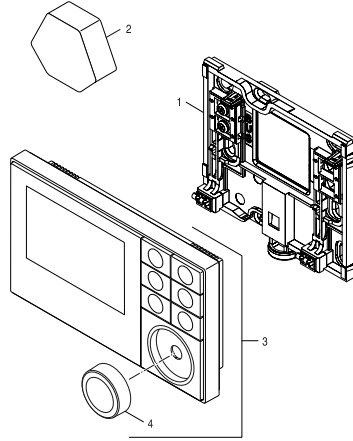

Ersatzteilliste
Spare parts list
Liste des pièces de rechange
Lista parti di ricambio
Onderdelenlijst
Lista de repuestos

RC300 - 7738111115

8738891896.ac.RO

	Bestell-Nr.	Bezeichnung	Description	Dénomination	Descrizioni	Benaming	Descripción
1	8 737 704 169 0	Wandmontageset Regler everp	Wall mounting bracket	Barre d'accrochage	Supporto a parete	Grondplaat moduline	Soporte a la pared
2	8 718 585 355	Außentemperaturfühler neutral everp	Outdoor temperature sensor	Sonde de température extérieure	Sonda temperaturua esterna	Buitentempatuursensor	Sensor de temperatura exterior
3	7 738 111 128	RC310 Buderus weiss RU	RC310 Buderus White RU				
4	8 737 714 691	Drehknopf weiß	Rotary knob white	Bouton de réglage blanc	Manopola bianco	Draaiknop wit	Botón giratorio blanco