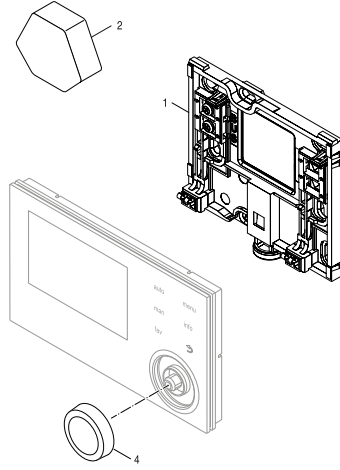

Ersatzteilliste
Spare parts list
Liste des pièces de rechange
Lista parti di ricambio
Onderdelenlijst
Lista de repuestos

RC310 - 7738112368

673889399_en_RO

	Bestell-Nr.	Bezeichnung	Description	Dénomination	Descrizioni	Benaming	Descripción
1	8 737 704 169 0	Wandmontageset Regler everp	Wall mounting bracket	Barre d'accrochage	Supporto a parete	Grondplaat moduline	Soporte a la pared
2	8 718 585 355	Außentemperaturfühler neutral everp	Outdoor temperature sensor	Sonde de température extérieure	Sonda temperatua esterna	Buitentemperatuursensor	Sensor de temperatura exterior
4	8 737 712 635	Drehknopf schwarz	Rotary knob black	Bouton de réglage noir	Manopola nero	Draaiknop zwart	Botón giratorio negro