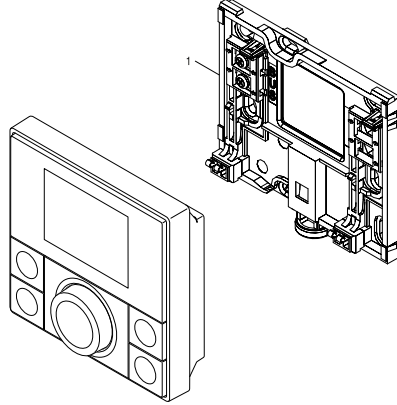

Ersatzteilliste
Spare parts list
Liste des pièces de rechange
Lista parti di ricambio
Onderdelenlijst
Lista de repuestos

RC200 - 7738110060

6738892992_a4_RO

	Bestell-Nr.	Bezeichnung	Description	Dénomination	Descrizioni	Benaming	Descripción
1	8 737 704 169 0	Wandmontageset Regler everp	Wall mounting bracket	Barre d'accrochage	Supporto a parete	Grondplaat moduline	Soporte a la pared