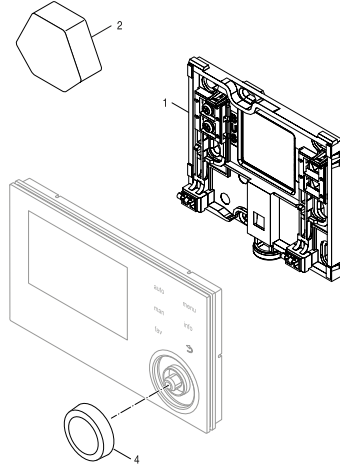

Ersatzteilliste
Spare parts list
Liste des pièces de rechange
Lista parti di ricambio
Onderdelenlijst
Lista de repuestos

RC310 - 7738112312

673889399_en_RO

	Bestell-Nr.	Bezeichnung	Description	Dénomination	Descrizioni	Benaming	Descripción
1	8 737 704 169 0	Wandmontageset Regler everp	Wall mounting bracket	Barre d'accrochage	Supporto a parete	Grondplaat moduline	Soporte a la pared
2	8 718 585 355	Außentemperaturfühler neutral everp	Outdoor temperature sensor	Sonde de température extérieure	Sonda temperatua esterna	Buitentemperatuursensor	Sensor de temperatura exterior
4	8 737 714 691	Drehknopf weiß	Rotary knob white	Bouton de réglage blanc	Manopola bianco	Draaiknop wit	Botón giratorio blanco
	7 738 113 415	RC310 Buderus weiss CH,BE,IT	RC310 Buderus white CH,BE,IT	RC310 Buderus blanc CH,BE,IT	Logamatic RC310 Bianco CH,BE,IT	RC310 Buderus wit CH,BE,IT