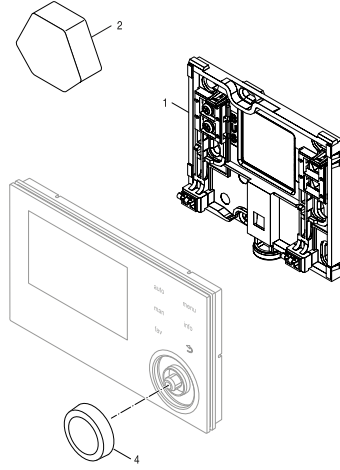

Ersatzteilliste
Spare parts list
Liste des pièces de rechange
Lista parti di ricambio
Onderdelenlijst
Lista de repuestos

RC310 - 7738112319

673889399_en_RO

	Bestell-Nr.	Bezeichnung	Description	Dénomination	Descrizioni	Benaming	Descripción
1	8 737 704 169 0	Wandmontageset Regler everp	Wall mounting bracket	Barre d'accrochage	Supporto a parete	Grondplaat moduline	Soporte a la pared
2	8 718 585 355	Außentemperaturfühler neutral everp	Outdoor temperature sensor	Sonde de température extérieure	Sonda temperatua esterna	Buitentempatuursensor	Sensor de temperatura exterior
4	8 737 714 691	Drehknopf weiß	Rotary knob white	Bouton de réglage blanc	Manopola bianco	Draaiknop wit	Botón giratorio blanco