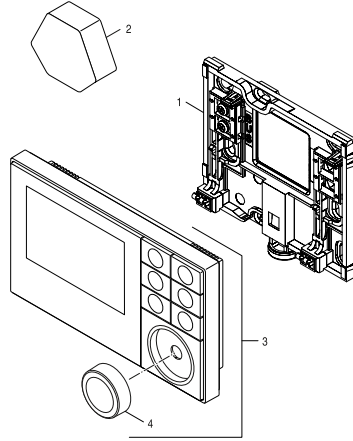

Ersatzteilliste
Spare parts list
Liste des pièces de rechange
Lista parti di ricambio
Onderdelenlijst
Lista de repuestos

RC300 - 7738110051

8738891896.ac.RO

	Bestell-Nr.	Bezeichnung	Description	Dénomination	Descrizioni	Benaming	Descripción
1	8 737 704 169 0	Wandmontageset Regler everp	Wall mounting bracket	Barre d'accrochage	Supporto a parete	Grondplaat moduline	Soporte a la pared
2	8 718 585 355	Außentemperaturfühler neutral everp	Outdoor temperature sensor	Sonde de température extérieure	Sonda temperaturua esterna	Buitentempatuursensor	Sensor de temperatura exterior
3	7 738 113 410	RC310 Buderus weiss DE,AT,LU	RC310 Buderus white DE,AT,LU	RC310 Buderus weiss DE,AT,LU			
4	8 737 714 691	Drehknopf weiß	Rotary knob white	Bouton de réglage blanc	Manopola bianco	Draaiknop wit	Botón giratorio blanco