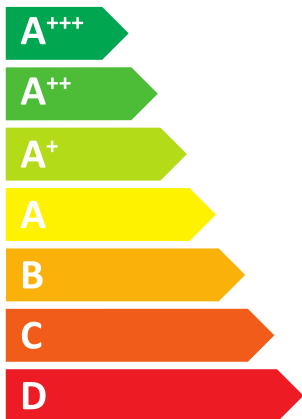

ENERG

енергия · ενεργεια

Buderus

Logatherm
WSW196I.2-12 - BHM
8738212125

55°C

35°C

41 dB

dB