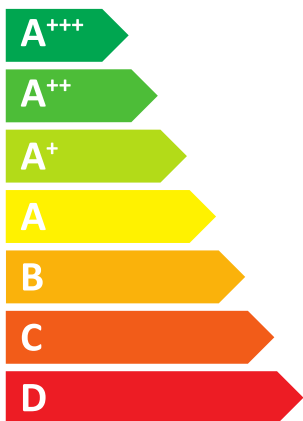

ENERG

енергия · ενεργεια

Buderus

Logatherm
WSW196I.2-16 - BHM
8738212128

55°C

35°C

41 dB

dB