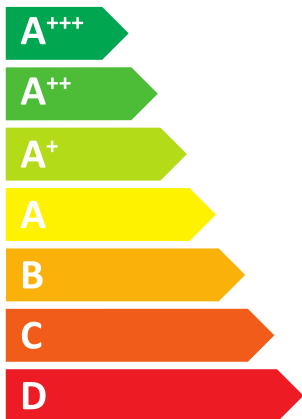

## Buderus

Logatherm  
WSW186-16 - BHM  
8738212127

55°C

35°C

**41** dB

dB

■ 14

■ 14