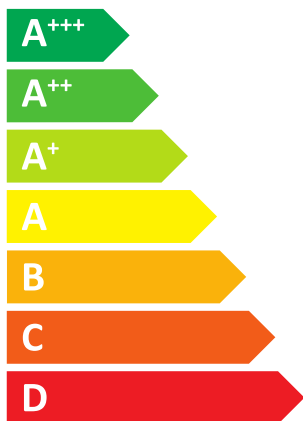

## Buderus

Logatherm  
WLW196i-14 ARTP120W  
7739616355

55°C

35°C

**49** dB

**53** dB

ENERG  
енергия · ενέργεια

**Buderus**