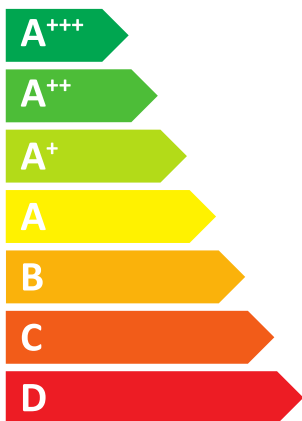

## Buderus

Logatherm  
WLW196i-4 ARTP120  
7739616346

55°C

35°C

A+

A++

49 dB

47 dB