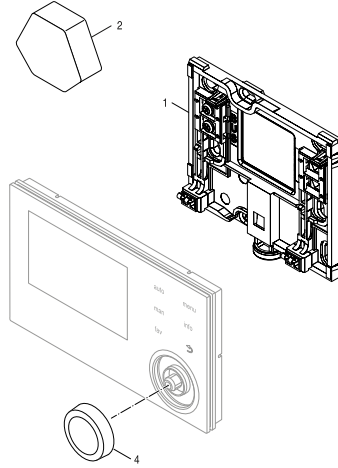

Ersatzteilliste
Spare parts list
Liste des pièces de rechange
Lista parti di ricambio
Onderdelenlijst
Lista de repuestos

RC310 - 7738112317

673889399_en_RO

		Bezeichnung	Description	Dénomination	Descrizioni	Benaming	Descripción
1	8 737 704 169 0	Wandmontageset Regler everp	Wall mounting bracket	Barre d'accrochage	Supporto a parete	Grondplaat moduline	Soporte a la pared
2	8 738 810 225	Ausstemperaturfühler everp	Outdoor temperature sensor	Sonde de température extérieure	Sonda temperatua esterna	Buitentemperatuursensor	Sensor de temperatura exterior
4	8 737 714 691	Drehknopf weiß	Rotary knob white	Bouton de réglage blanc	Manopola bianco	Draaiknop wit	Botón giratorio blanco
	7 738 112 369	RC310 Buderus weiss PL,CZ,SK,SL	RC310 Buderus White PL,CZ,SK,SL