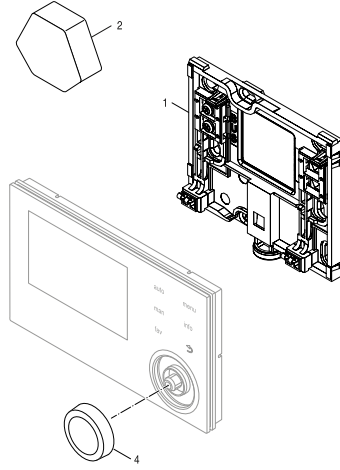

Ersatzteilliste
Spare parts list
Liste des pièces de rechange
Lista parti di ricambio
Onderdelenlijst
Lista de repuestos

RC310 - 7738112334

673889399_en_RO

		Bezeichnung	Description	Dénomination	Descrizioni	Benaming	Descripción
1	8 737 704 169 0	Wandmontageset Regler everp	Wall mounting bracket	Barre d'accrochage	Supporto a parete	Grondplaat moduline	Soporte a la pared
2	8 738 810 225	Ausstemperaturfühler everp	Outdoor temperature sensor	Sonde de température extérieure	Sonda temperatua esterna	Buitentempatuursensor	Sensor de temperatura exterior
4	8 737 712 635	Drehknopf schwarz	Rotary knob black	Bouton de réglage noir	Manopola nero	Draaiknop zwart	Botón giratorio negro