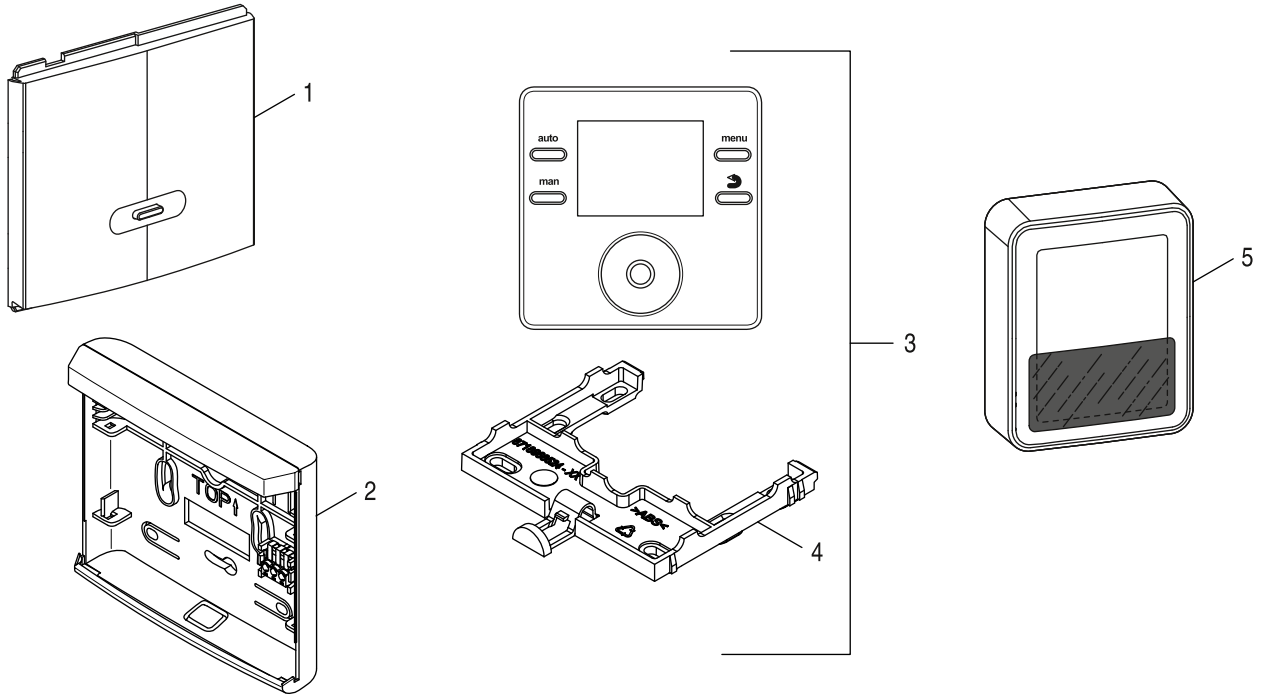

Ersatzteilliste
Spare parts list
Liste des pièces de rechange
Lista parti di ricambio
Onderdelenlijst
Lista de repuestos

RC200 RF T1 - 7738111137

8738894010.ab.RO

		Bezeichnung	Description	Dénomination	Descrizioni	Benaming	Descripción
1	8 737 706 418	MBRF/RFM200 Ersatzteil RF Coordinator	MBRF/RFM200 Spare RF Coordinator	Module MB RF / RFM200	Modulo MB RF / RFM200	Module MB RF / RFM200	Módulo MB RF / RFM200
2	8 715 506 723 0	Wandsockel	Wall mounting device	Barre d'accrochage	Staffa	Steunbeugel	Angulo de soporte
3	8 737 715 726	RC200 RF DE,AT,CH,LU,IT,BE,FR	RC200 RF DE,AT,CH,LU,IT,BE,FR	RC200 RF DE,AT,CH,LU,IT,BE,FR	RC200 RF DE,AT,CH,LU,IT,BE,FR	RC200 RF DE,AT,CH,LU,IT,BE,FR	RC200 RF DE,AT,CH,LU,IT,BE,FR
4	8 737 707 726	Wandsockel NSC Low RF	Wall mounting device NSC Low RF	Barre d'accrochage NSC bas RF	Staffa NSC Low RF	Steunbeugel NSC Low RF	Angulo de soporte NSC Low RF
5	8 737 714 730	Außentemperaturfühler T1RF Buderus	Outdoor temperature sensor T1RF Buderus	Sonde de température extérieure	Sonda temperatua esterna T1RF Buderus	Buitentemperatuursensor T1RF Buderus	Sensor de temperatura exterior T1RF