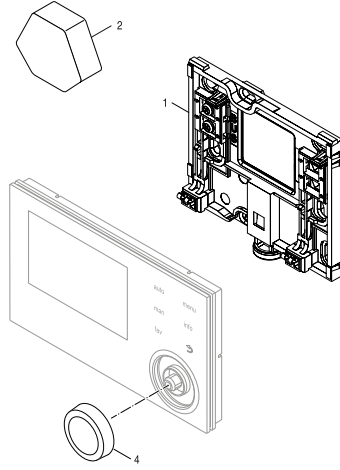

Ersatzteilliste
Spare parts list
Liste des pièces de rechange
Lista parti di ricambio
Onderdelenlijst
Lista de repuestos

RC310 - 7738112332

673889399_en_RO

		Bezeichnung	Description	Dénomination	Descrizioni	Benaming	Descripción
1	8 737 704 169 0	Wandmontageset Regler everp	Wall mounting bracket	Barre d'accrochage	Supporto a parete	Grondplaat moduline	Soporte a la pared
2	8 738 810 225	Ausstemperaturfühler everp	Outdoor temperature sensor	Sonde de température extérieure	Sonda temperatua esterna	Buitentempatuursensor	Sensor de temperatura exterior
4	8 737 712 635	Drehknopf schwarz	Rotary knob black	Bouton de réglage noir	Manopola nero	Draaiknop zwart	Botón giratorio negro