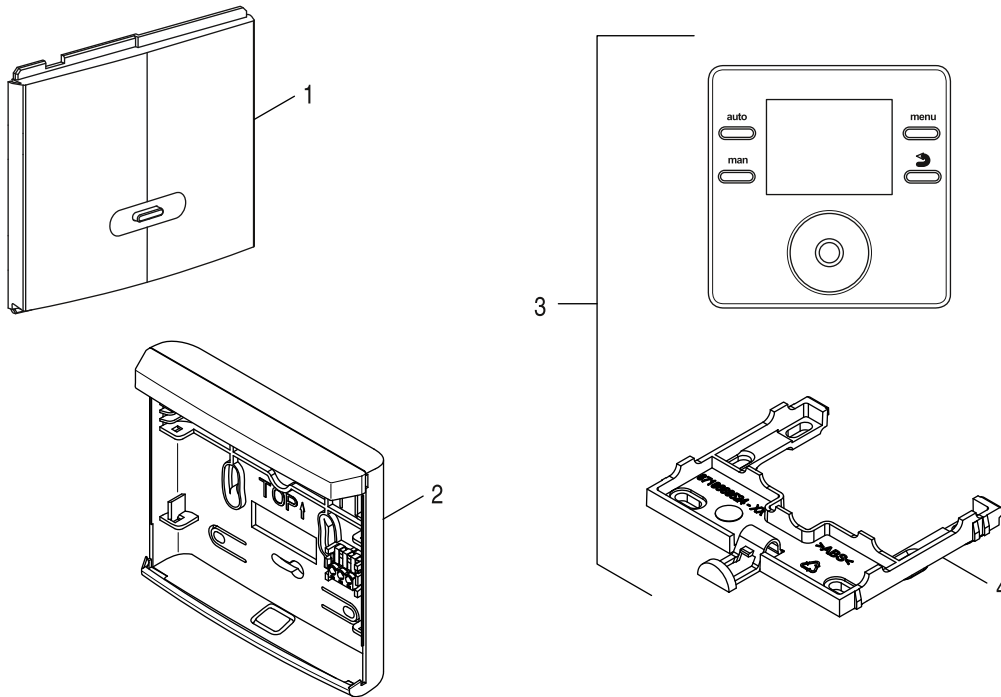

Ersatzteilliste
Spare parts list
Liste des pièces de rechange
Lista parti di ricambio
Onderdelenlijst
Lista de repuestos

Set RC200 RF - 7738112361

8738894009.aa.RO

		Bezeichnung	Description	Dénomination	Descrizioni	Benaming	Descripción
1	8 737 706 418	MBRF/RFM200 Ersatzteil RF Coordinator	MBRF/RFM200 Spare RF Coordinator	Module MB RF / RFM200	Modulo MB RF / RFM200	Module MB RF / RFM200	Módulo MB RF / RFM200
2	8 715 506 723 0	Wandsocket	Wall mounting device	Barre d'accrochage	Staffa	Steunbeugel	Angulo de soporte
3	8 737 715 728	RC200 RF PL,CZ,SK,LV,LT,EE	RC200 RF PL,CZ,SK,LV,LT,EE	RC200 RF PL,CZ,SK,LV,LT,EE	RC200 RF PL,CZ,SK,LV,LT,EE	RC200 RF PL,CZ,SK,LV,LT,EE	RC200 RF PL,CZ,SK,LV,LT,EE
4	8 737 707 726	Wandsocket NSC Low RF	Wall mounting device NSC Low RF	Barre d'accrochage NSC bas RF	Staffa NSC Low RF	Steunbeugel NSC Low RF	Angulo de soporte NSC Low RF