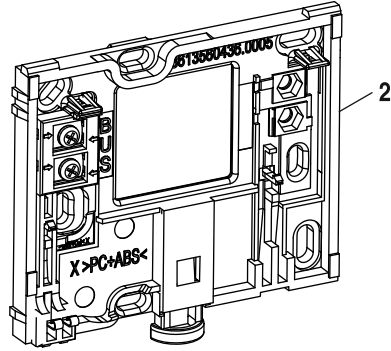

Ersatzteilliste
Spare parts list
Liste des pièces de rechange
Lista parti di ricambio
Onderdelenlijst
Lista de repuestos

RC200.2 - 7738112951

6721904594.aa.RO

		Bezeichnung	Description	Dénomination	Descrizioni	Benaming	Descripción
2	8 738 210 398	Halter Display	Holder Display	Support Display	Supporto Display	Houder Display	Soporte Display