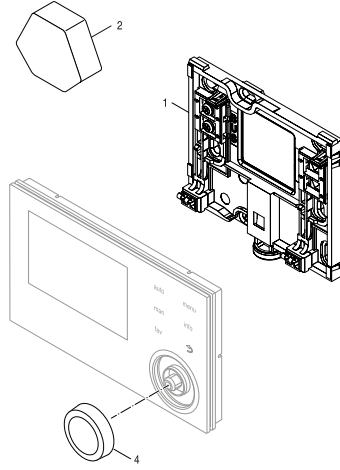

Ersatzteilliste
Spare parts list
Liste des pièces de rechange
Lista parti di ricambio
Onderdelenlijst
Lista de repuestos

RC310 - 7738112368

673889399_en_RO

		Bezeichnung	Description	Dénomination	Descrizioni	Benaming	Descripción
1	8 737 704 169 0	Wandmontageset Regler everp	Wall mounting bracket	Barre d'accrochage	Supporto a parete	Grondplaat moduline	Soporte a la pared
2	8 738 810 225	Ausstemperaturfühler everp	Outdoor temperature sensor	Sonde de température extérieure	Sonda temperatua esterna	Buitentemperatuursensor	Sensor de temperatura exterior
4	8 737 712 635	Drehknopf schwarz	Rotary knob black	Bouton de réglage noir	Manopola nero	Draaiknop zwart	Botón giratorio negro