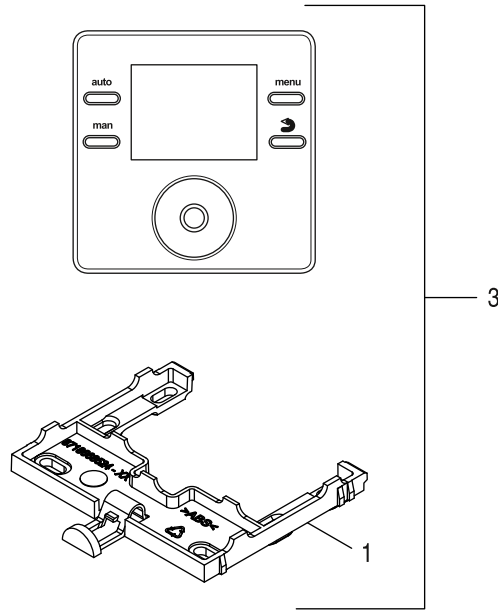

Ersatzteilliste
Spare parts list
Liste des pièces de rechange
Lista parti di ricambio
Onderdelenlijst
Lista de repuestos

RC200RF - 7738112306

8738894185.ab.RO

		Bezeichnung	Description	Dénomination	Descrizioni	Benaming	Descripción
1	8 737 707 726	Wandsockel NSC Low RF	Wall mounting device NSC Low RF	Barre d'accrochage NSC bas RF	Staffa NSC Low RF	Steunbeugel NSC Low RF	Angulo de soporte NSC Low RF
3	8 737 715 726	RC200 RF DE,AT,CH,LU,IT,BE,FR	RC200 RF DE,AT,CH,LU,IT,BE,FR	RC200 RF DE,AT,CH,LU,IT,BE,FR	RC200 RF DE,AT,CH,LU,IT,BE,FR	RC200 RF DE,AT,CH,LU,IT,BE,FR	RC200 RF DE,AT,CH,LU,IT,BE,FR