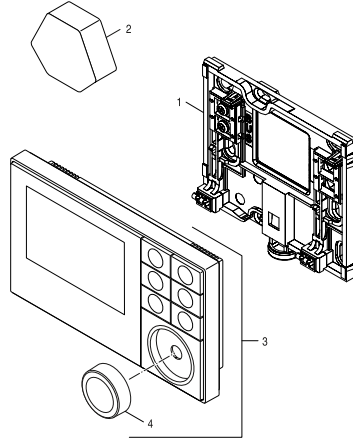

Ersatzteilliste
Spare parts list
Liste des pièces de rechange
Lista parti di ricambio
Onderdelenlijst
Lista de repuestos

RC300 - 7739602492

8738891896.ac,RO

		Bezeichnung	Description	Dénomination	Descrizioni	Benaming	Descripción
1	8 737 704 169 0	Wandmontageset Regler everp	Wall mounting bracket	Barre d'accrochage	Supporto a parete	Grondplaat moduline	Soporte a la pared
2	8 738 810 225	Ausstemperaturfühler everp	Outdoor temperature sensor	Sonde de température extérieure	Sonda temperatua esterna	Buitentemperatuursensor	Sensor de temperatura exterior
4	8 737 714 691	Drehknopf weiß	Rotary knob white	Bouton de réglage blanc	Manopola bianco	Draaiknop wit	Botón giratorio blanco
	7 738 111 118	RC310 Buderus weiss DE,AT	RC310 Buderus White DE,AT	RC310 Buderus weiss DE,AT