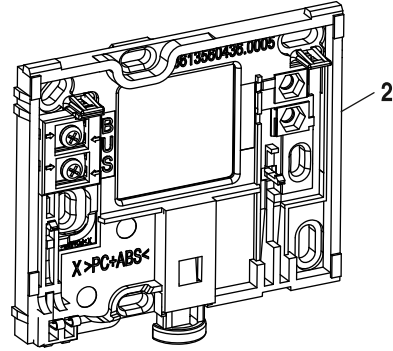

Ersatzteilliste
Spare parts list
Liste des pièces de rechange
Lista parti di ricambio
Onderdelenlijst
Lista de repuestos

RC200 HY - 7738112983

6721904594.aa.RO

		Bezeichnung	Description	Dénomination	Descrizioni	Benaming	Descripción
2	8 738 210 398	Halter Display	Holder Display	Support Display	Supporto Display	Houder Display	Soporte Display