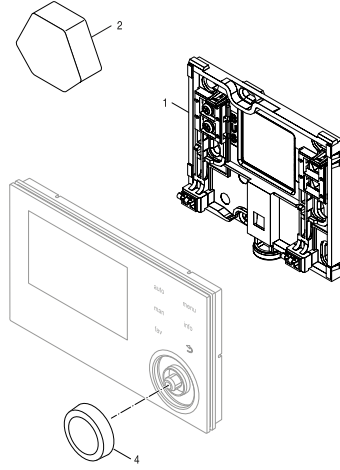

Ersatzteilliste
Spare parts list
Liste des pièces de rechange
Lista parti di ricambio
Onderdelenlijst
Lista de repuestos

RC310 - 7738113416

673889399_en_RO

		Bezeichnung	Description	Dénomination	Descrizioni	Benaming	Descripción
1	8 737 704 169 0	Wandmontageset Regler everp	Wall mounting bracket	Barre d'accrochage	Supporto a parete	Grondplaat moduline	Soporte a la pared
2	8 738 810 225	Ausstemperaturfühler everp	Outdoor temperature sensor	Sonde de température extérieure	Sonda temperatua esterna	Buitentemperatuursensor	Sensor de temperatura exterior
4	8 737 712 635	Drehknopf schwarz	Rotary knob black	Bouton de réglage noir	Manopola nero	Draaiknop zwart	Botón giratorio negro