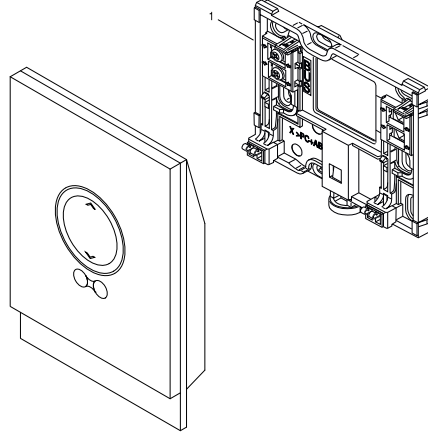

Ersatzteilliste
Spare parts list
Liste des pièces de rechange
Lista parti di ricambio
Onderdelenlijst
Lista de repuestos

Logamatic TC100 - 7736701400

8738893486.aa

		Bezeichnung	Description	Dénomination	Descrizioni	Benaming	Descripción
1	8 737 704 169 0	Wandmontageset Regler everp	Wall mounting bracket	Barre d'accrochage	Supporto a parete	Grondplaat moduline	Soporte a la pared