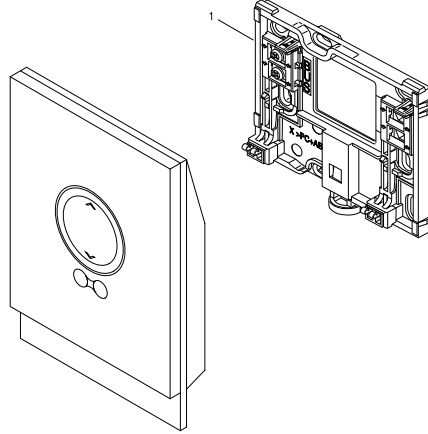

Ersatzteilliste
Spare parts list
Liste des pièces de rechange
Lista parti di ricambio
Onderdelenlijst
Lista de repuestos

Logamatic TC100 - 7736701399

8738893486.aa

		Bezeichnung	Description	Dénomination	Descrizioni	Benaming	Descripción
1	8 737 704 169 0	Wandmontageset Regler everp	Wall mounting bracket	Barre d'accrochage	Supporto a parete	Grondplaat moduline	Soporte a la pared