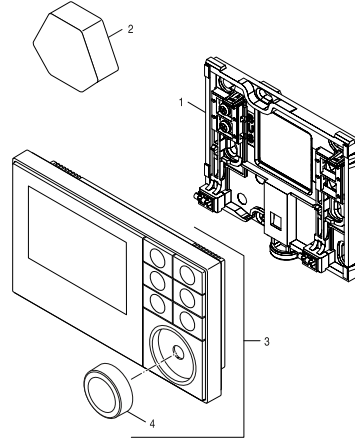

Ersatzteilliste
Spare parts list
Liste des pièces de rechange
Lista parti di ricambio
Onderdelenlijst
Lista de repuestos

RC300 - 773811112

8738891896.ac.RO

		Bezeichnung	Description	Dénomination	Descrizioni	Benaming	Descripción
1	8 737 704 169 0	Wandmontageset Regler everp	Wall mounting bracket	Barre d'accrochage	Supporto a parete	Grondplaat moduline	Soporte a la pared
2	8 738 810 225	Ausstemperaturfühler everp	Outdoor temperature sensor	Sonde de température extérieure	Sonda temperaturua esterna	Buitentemperatuursensor	Sensor de temperatura exterior
3	7 738 113 410	RC310 Buderus weiss DE,AT,LU	RC310 Buderus white DE,AT,LU	RC310 Buderus weiss DE,AT,LU			
4	8 737 714 691	Drehknopf weiß	Rotary knob white	Bouton de réglage blanc	Manopola bianco	Draaiknop wit	Botón giratorio blanco