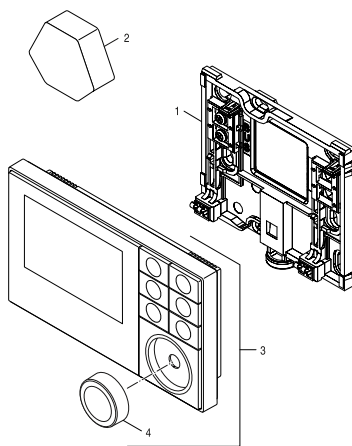

# SC300 - 7738110067

8738891896.ac.RO

		<b>Bezeichnung</b>	<b>Description</b>	<b>Dénomination</b>	<b>Descrizioni</b>	<b>Benaming</b>	<b>Descripción</b>
1	<b>8 737 704 169 0</b>	Wandmontageset Regler everp	Wall mounting bracket	Barre d'accrochage	Supporto a parete	Grondplaat moduline	Soporte a la pared
2	<b>8 738 810 225</b>	Ausstemperaturfühler everp	Outdoor temperature sensor	Sonde de température extérieure	Sonda temperatua esterna	Buitentemperatuursensor	Sensor de temperatura exterior
4	<b>8 737 714 691</b>	Drehknopf weiß	Rotary knob white	Bouton de réglage blanc	Manopola bianco	Draaiknop wit	Botón giratorio blanco