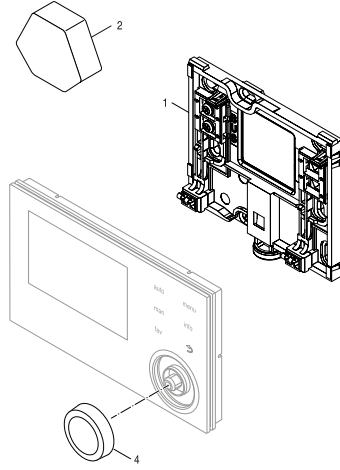

Ersatzteilliste
Spare parts list
Liste des pièces de rechange
Lista parti di ricambio
Onderdelenlijst
Lista de repuestos

RC310 - 773811119

673899399_en_RO

		Bezeichnung	Description	Dénomination	Descrizioni	Benaming	Descripción
1	8 737 704 169 0	Wandmontageset Regler everp	Wall mounting bracket	Barre d'accrochage	Supporto a parete	Grondplaat moduline	Soporte a la pared
2	8 738 810 225	Ausstemperaturfühler everp	Outdoor temperature sensor	Sonde de température extérieure	Sonda temperatua esterna	Buitentemperatuursensor	Sensor de temperatura exterior
4	8 737 712 635	Drehknopf schwarz	Rotary knob black	Bouton de réglage noir	Manopola nero	Draaiknop zwart	Botón giratorio negro
	7 738 113 416	RC310 Buderus schwarz CH,BE,IT	RC310 Buderus black CH,BE,IT	RC310 Buderus noir CH,BE,IT	Logamatic RC310 Nero CH,BE,IT	RC310 Buderus zwart CH,BE,IT