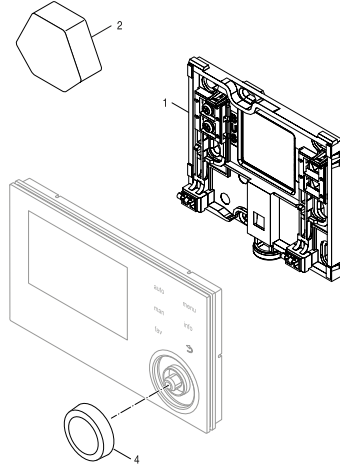

Ersatzteilliste
Spare parts list
Liste des pièces de rechange
Lista parti di ricambio
Onderdelenlijst
Lista de repuestos

RC310 - 7738112319

673889399.ac,RO

		Bezeichnung	Description	Dénomination	Descrizioni	Benaming	Descripción
1	8 737 704 169 0	Wandmontageset Regler everp	Wall mounting bracket	Barre d'accrochage	Supporto a parete	Grondplaat moduline	Soporte a la pared
2	8 738 810 225	Ausstemperaturfühler everp	Outdoor temperature sensor	Sonde de température extérieure	Sonda temperaturua esterna	Buitentemperatuursensor	Sensor de temperatura exterior
4	8 737 714 691	Drehknopf weiß	Rotary knob white	Bouton de réglage blanc	Manopola bianco	Draaiknop wit	Botón giratorio blanco