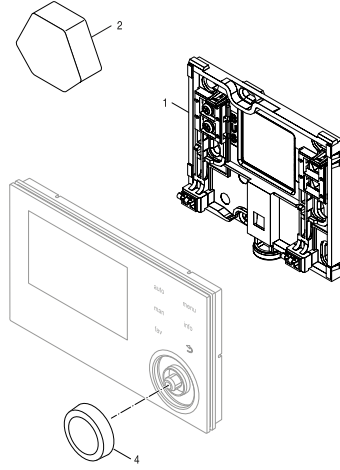

Ersatzteilliste
Spare parts list
Liste des pièces de rechange
Lista parti di ricambio
Onderdelenlijst
Lista de repuestos

RC310 - 7738112310

673889399_en_RO

		Bezeichnung	Description	Dénomination	Descrizioni	Benaming	Descripción
1	8 737 704 169 0	Wandmontageset Regler everp	Wall mounting bracket	Barre d'accrochage	Supporto a parete	Grondplaat moduline	Soporte a la pared
2	8 738 810 225	Ausstemperaturfühler everp	Outdoor temperature sensor	Sonde de température extérieure	Sonda temperatua esterna	Buitentemperatuursensor	Sensor de temperatura exterior
4	8 737 714 691	Drehknopf weiß	Rotary knob white	Bouton de réglage blanc	Manopola bianco	Draaiknop wit	Botón giratorio blanco
	7 738 113 410	RC310 Buderus weiss DE,AT,LU	RC310 Buderus white DE,AT,LU	RC310 Buderus weiss DE,AT,LU