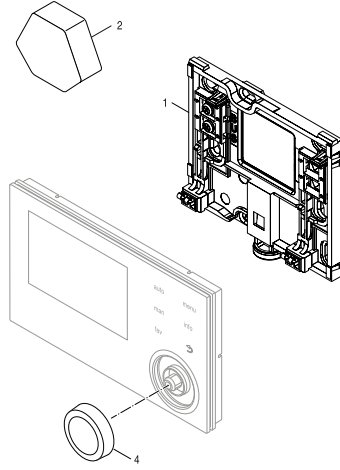

Ersatzteilliste
Spare parts list
Liste des pièces de rechange
Lista parti di ricambio
Onderdelenlijst
Lista de repuestos

RC310 - 7738112369

673889399_en_RO

		Bezeichnung	Description	Dénomination	Descrizioni	Benaming	Descripción
1	8 737 704 169 0	Wandmontageset Regler everp	Wall mounting bracket	Barre d'accrochage	Supporto a parete	Grondplaat moduline	Soporte a la pared
2	8 738 810 225	Aussentemperaturfühler everp	Outdoor temperature sensor	Sonde de température extérieure	Sonda temperaturua esterna	Buitentemperatuursensor	Sensor de temperatura exterior
4	8 737 714 691	Drehknopf weiß	Rotary knob white	Bouton de réglage blanc	Manopola bianco	Draaiknop wit	Botón giratorio blanco