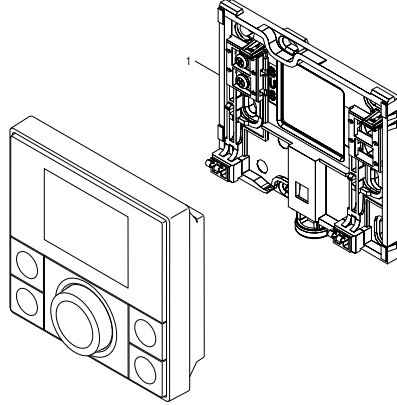

Ersatzteilliste
Spare parts list
Liste des pièces de rechange
Lista parti di ricambio
Onderdelenlijst
Lista de repuestos

RC200 - 7738110060

673882992,aa,RO

		Bezeichnung	Description	Dénomination	Descrizioni	Benaming	Descripción
1	8 737 704 169 0	Wandmontageset Regler everp	Wall mounting bracket	Barre d'accrochage	Supporto a parete	Grondplaat moduline	Soporte a la pared
	7 738 112 951	RC200.2 Buderus DE, AT, LU, CH...	RC200.2 Buderus DE, AT, LU, CH...	RC200.2 Buderus DE, AT, LU, CH...	RC200.2 cronotermostato modulante	RC200.2