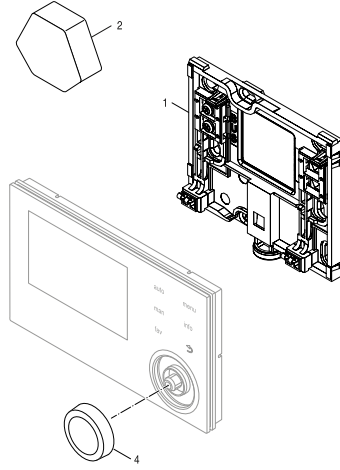

Ersatzteilliste
Spare parts list
Liste des pièces de rechange
Lista parti di ricambio
Onderdelenlijst
Lista de repuestos

RC310 - 773811117

673889399_en_RO

		Bezeichnung	Description	Dénomination	Descrizioni	Benaming	Descripción
1	8 737 704 169 0	Wandmontageset Regler everp	Wall mounting bracket	Barre d'accrochage	Supporto a parete	Grondplaat moduline	Soporte a la pared
2	8 738 810 225	Ausstemperaturfühler everp	Outdoor temperature sensor	Sonde de température extérieure	Sonda temperaturua esterna	Buitentempatuursensor	Sensor de temperatura exterior
4	8 737 712 635	Drehknopf schwarz	Rotary knob black	Bouton de réglage noir	Manopola nero	Draaiknop zwart	Botón giratorio negro
	7 738 113 411	RC310 Buderus schwarz DE,AT,LU	RC310 Buderus black DE,AT,LU	RC310 Buderus schwarz DE,AT,LU