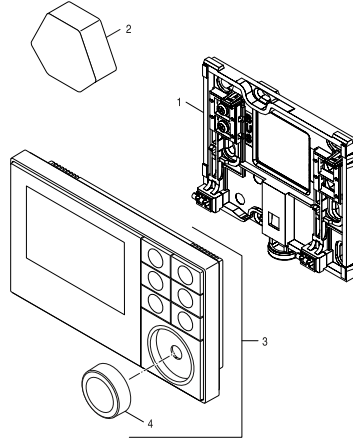

Ersatzteilliste
Spare parts list
Liste des pièces de rechange
Lista parti di ricambio
Onderdelenlijst
Lista de repuestos

RC300 - 7738111114

8738891896.ac.RO

		Bezeichnung	Description	Dénomination	Descrizioni	Benaming	Descripción
1	8 737 704 169 0	Wandmontageset Regler everp	Wall mounting bracket	Barre d'accrochage	Supporto a parete	Grondplaat moduline	Soporte a la pared
2	8 738 810 225	Ausstemperaturfühler everp	Outdoor temperature sensor	Sonde de température extérieure	Sonda temperatua esterna	Buitentemperatuursensor	Sensor de temperatura exterior
4	8 737 714 691	Drehknopf weiß	Rotary knob white	Bouton de réglage blanc	Manopola bianco	Draaiknop wit	Botón giratorio blanco