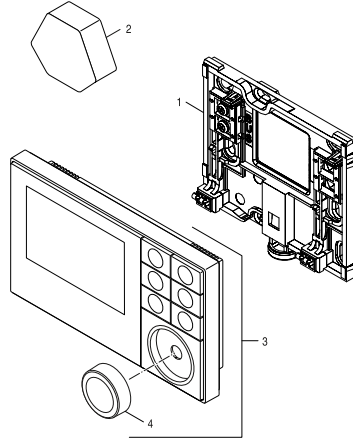

Ersatzteilliste
Spare parts list
Liste des pièces de rechange
Lista parti di ricambio
Onderdelenlijst
Lista de repuestos

SC300 - 773811126

8738891896.ac.RO

		Bezeichnung	Description	Dénomination	Descrizioni	Benaming	Descripción
1	8 737 704 169 0	Wandmontageset Regler everp	Wall mounting bracket	Barre d'accrochage	Supporto a parete	Grondplaat moduline	Soporte a la pared
2	8 738 810 225	Ausstemperaturfühler everp	Outdoor temperature sensor	Sonde de température extérieure	Sonda temperatua esterna	Buitentemperatuursensor	Sensor de temperatura exterior
4	8 737 714 691	Drehknopf weiß	Rotary knob white	Bouton de réglage blanc	Manopola bianco	Draaiknop wit	Botón giratorio blanco