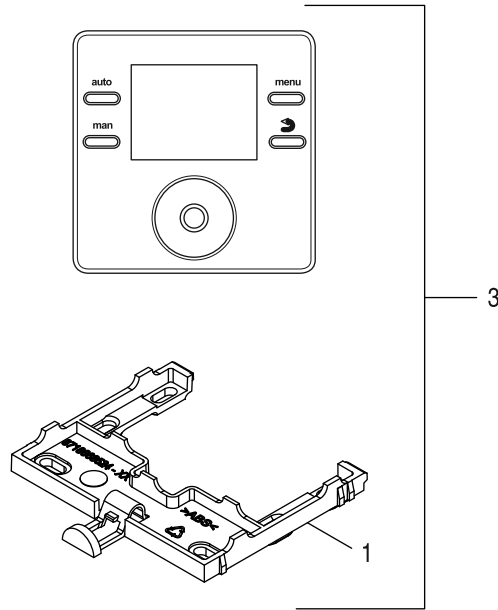

Ersatzteilliste
Spare parts list
Liste des pièces de rechange
Lista parti di ricambio
Onderdelenlijst
Lista de repuestos

RC200RF - 7738112307

8738894185.ab.RO

		Bezeichnung	Description	Dénomination	Descrizioni	Benaming	Descripción
1	8 737 707 726	Wandsockel NSC Low RF	Wall mounting device NSC Low RF	Barre d'accrochage NSC bas RF	Staffa NSC Low RF	Steunbeugel NSC Low RF	Angulo de soporte NSC Low RF
3	8 737 715 727	RC200 RF TR,GR,RO,HU,RU,BY,UA	RC200 RF TR,GR,RO,HU,RU,BY,UA	RC200 RF TR,GR,RO,HU,RU,BY,UA	RC200 RF TR,GR,RO,HU,RU,BY,UA	RC200 RF TR,GR,RO,HU,RU,BY,UA	RC200 RF TR,GR,RO,HU,RU,BY,UA