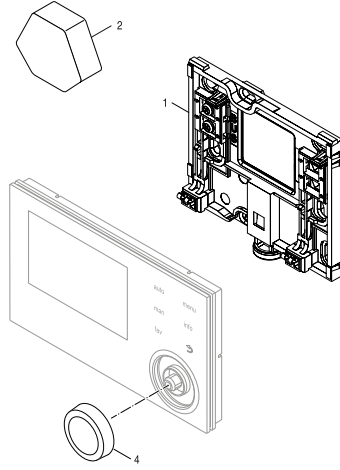

Ersatzteilliste
Spare parts list
Liste des pièces de rechange
Lista parti di ricambio
Onderdelenlijst
Lista de repuestos

RC310 - 7738112309

673889399_en_RO

		Bezeichnung	Description	Dénomination	Descrizioni	Benaming	Descripción
1	8 737 704 169 0	Wandmontageset Regler everp	Wall mounting bracket	Barre d'accrochage	Supporto a parete	Grondplaat moduline	Soporte a la pared
2	8 738 810 225	Ausstemperaturfühler everp	Outdoor temperature sensor	Sonde de température extérieure	Sonda temperatua esterna	Buitentempatuursensor	Sensor de temperatura exterior
4	8 737 712 635	Drehknopf schwarz	Rotary knob black	Bouton de réglage noir	Manopola nero	Draaiknop zwart	Botón giratorio negro
	7 738 113 411	RC310 Buderus schwarz DE,AT,LU	RC310 Buderus black DE,AT,LU	RC310 Buderus schwarz DE,AT,LU