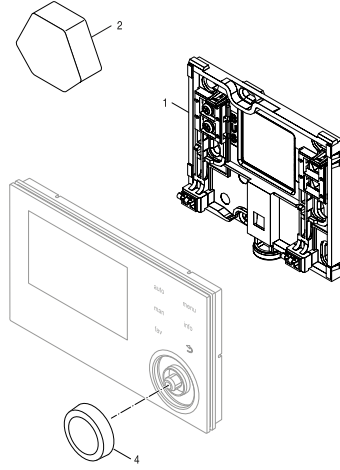

Ersatzteilliste
Spare parts list
Liste des pièces de rechange
Lista parti di ricambio
Onderdelenlijst
Lista de repuestos

RC310 - 773811127

673889399_en_RO

		Bezeichnung	Description	Dénomination	Descrizioni	Benaming	Descripción
1	8 737 704 169 0	Wandmontageset Regler everp	Wall mounting bracket	Barre d'accrochage	Supporto a parete	Grondplaat moduline	Soporte a la pared
2	8 738 810 225	Ausstemperaturfühler everp	Outdoor temperature sensor	Sonde de température extérieure	Sonda temperatua esterna	Buitentemperatuursensor	Sensor de temperatura exterior
4	8 737 712 635	Drehknopf schwarz	Rotary knob black	Bouton de réglage noir	Manopola nero	Draaiknop zwart	Botón giratorio negro