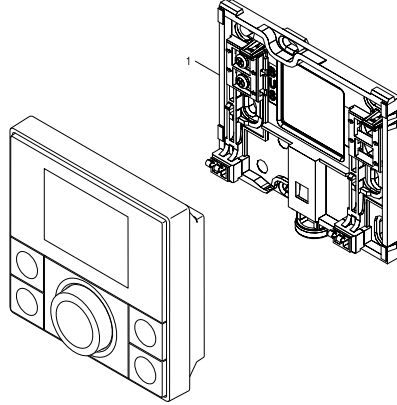

Ersatzteilliste
Spare parts list
Liste des pièces de rechange
Lista parti di ricambio
Onderdelenlijst
Lista de repuestos

RC200 - 7738110073

6738892992_a4_RO

		Bezeichnung	Description	Dénomination	Descrizioni	Benaming	Descripción
1	8 737 704 169 0	Wandmontageset Regler everp	Wall mounting bracket	Barre d'accrochage	Supporto a parete	Grondplaat moduline	Soporte a la pared