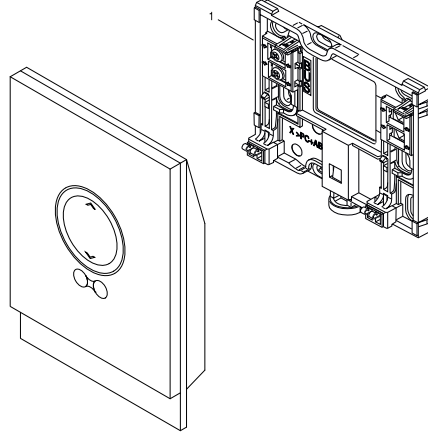

Ersatzteilliste
Spare parts list
Liste des pièces de rechange
Lista parti di ricambio
Onderdelenlijst
Lista de repuestos

TC 100 - 7736701044

8738893486.aa

		Bezeichnung	Description	Dénomination	Descrizioni	Benaming	Descripción
1	8 737 704 169 0	Wandmontageset Regler everp	Wall mounting bracket	Barre d'accrochage	Supporto a parete	Grondplaat moduline	Soporte a la pared