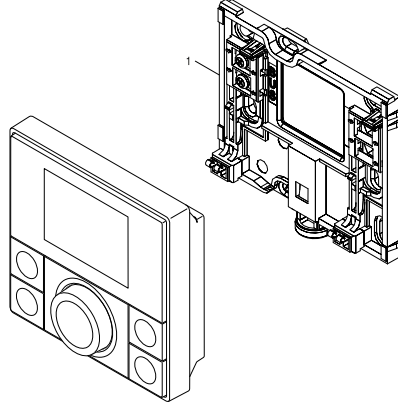

Ersatzteilliste
Spare parts list
Liste des pièces de rechange
Lista parti di ricambio
Onderdelenlijst
Lista de repuestos

RC200 - 7738110074

6738892992_aa_RO

		Bezeichnung	Description	Dénomination	Descrizioni	Benaming	Descripción
1	8 737 704 169 0	Wandmontageset Regler everp	Wall mounting bracket	Barre d'accrochage	Supporto a parete	Grondplaat moduline	Soporte a la pared