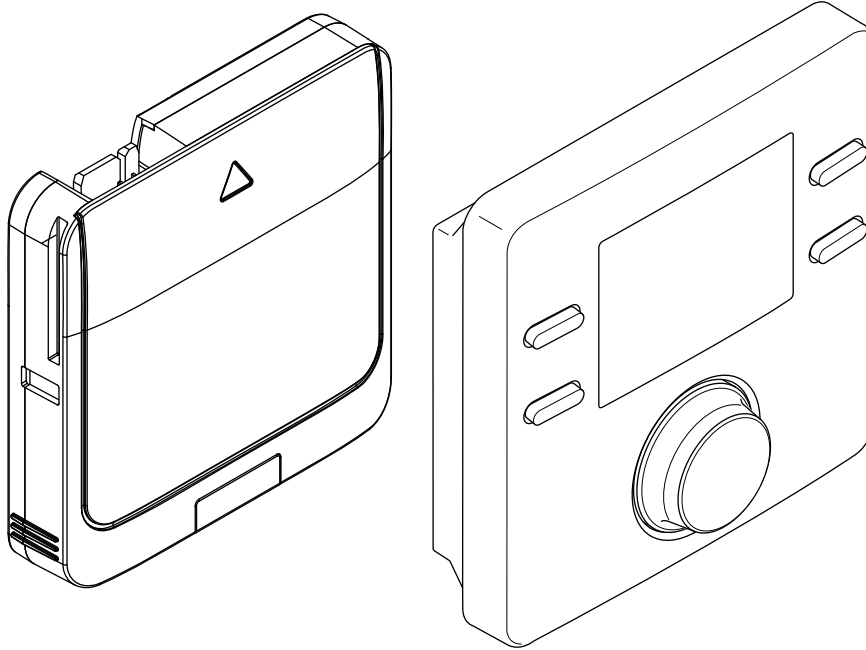

Ersatzteilliste
Spare parts list
Liste des pièces de rechange
Lista parti di ricambio
Onderdelenlijst
Lista de repuestos

RC210 RF - 7738113602

6721903508.ab.RO

	Bezeichnung	Description	Dénomination	Descrizioni	Benaming	Descripción
8 710 000 000 0	Keine Ersatzteile verfügbar	No spare parts available	Aucune pièce détachée disponible	Non disponibili parti di ricambio	Geen onderdeel beschikbaar	No disponible como repuesto