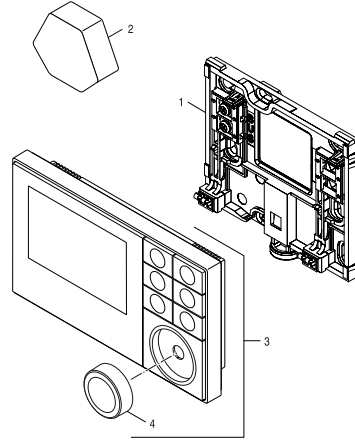

Ersatzteilliste
Spare parts list
Liste des pièces de rechange
Lista parti di ricambio
Onderdelenlijst
Lista de repuestos

RC300 - 773811113

8738891896.ac.RO

		Bezeichnung	Description	Dénomination	Descrizioni	Benaming	Descripción
1	8 737 704 169 0	Wandmontageset Regler everp	Wall mounting bracket	Barre d'accrochage	Supporto a parete	Grondplaat moduline	Soporte a la pared
2	8 738 810 225	Ausstemperaturfühler everp	Outdoor temperature sensor	Sonde de température extérieure	Sonda temperatua esterna	Buitentemperatuursensor	Sensor de temperatura exterior
3	7 738 111 120	RC310 Buderus weiss CH,LU,BE,IT	RC310 Buderus White CH,LU,BE,IT	RC310 Buderus blanc CH,LU,BE,IT	Logamatic RC310 Bianca termoregolazione	RC310 Buderus wit CH,LU,BE,IT	
4	8 737 714 691	Drehknopf weiß	Rotary knob white	Bouton de réglage blanc	Manopola bianco	Draaiknop wit	Botón giratorio blanco