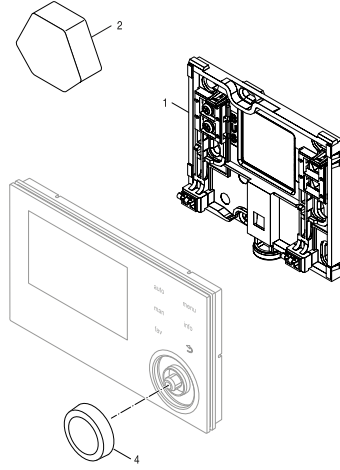

Ersatzteilliste
Spare parts list
Liste des pièces de rechange
Lista parti di ricambio
Onderdelenlijst
Lista de repuestos

RC310 - 7738111090

673889399_en_RO

		Bezeichnung	Description	Dénomination	Descrizioni	Benaming	Descripción
1	8 737 704 169 0	Wandmontageset Regler everp	Wall mounting bracket	Barre d'accrochage	Supporto a parete	Grondplaat moduline	Soporte a la pared
2	8 738 810 225	Ausstemperaturfühler everp	Outdoor temperature sensor	Sonde de température extérieure	Sonda temperatua esterna	Buitentempatuursensor	Sensor de temperatura exterior
4	8 737 712 635	Drehknopf schwarz	Rotary knob black	Bouton de réglage noir	Manopola nero	Draaiknop zwart	Botón giratorio negro
	7 738 113 411	RC310 Buderus schwarz DE,AT,LU	RC310 Buderus black DE,AT,LU	RC310 Buderus schwarz DE,AT,LU