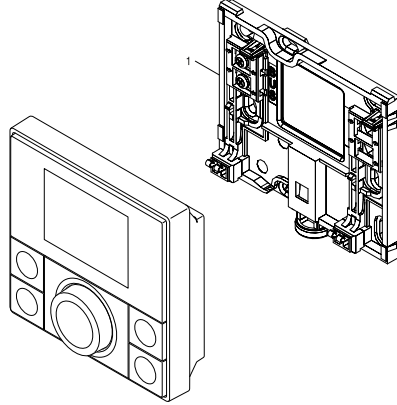

Ersatzteilliste
Spare parts list
Liste des pièces de rechange
Lista parti di ricambio
Onderdelenlijst
Lista de repuestos

RC200 - 7738110072

673882992_04_RO

		Bezeichnung	Description	Dénomination	Descrizioni	Benaming	Descripción
1	8 737 704 169 0	Wandmontageset Regler everp	Wall mounting bracket	Barre d'accrochage	Supporto a parete	Grondplaat moduline	Soporte a la pared