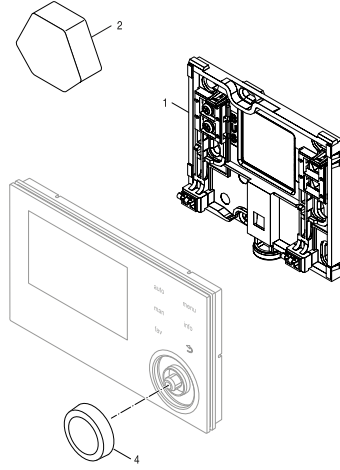

Ersatzteilliste
Spare parts list
Liste des pièces de rechange
Lista parti di ricambio
Onderdelenlijst
Lista de repuestos

RC310 - 7738113410

673889399_en_RO

		Bezeichnung	Description	Dénomination	Descrizioni	Benaming	Descripción
1	8 737 704 169 0	Wandmontageset Regler everp	Wall mounting bracket	Barre d'accrochage	Supporto a parete	Grondplaat moduline	Soporte a la pared
2	8 738 810 225	Ausstemperaturfühler everp	Outdoor temperature sensor	Sonde de température extérieure	Sonda temperatua esterna	Buitentemperatuursensor	Sensor de temperatura exterior
4	8 737 714 691	Drehknopf weiß	Rotary knob white	Bouton de réglage blanc	Manopola bianco	Draaiknop wit	Botón giratorio blanco