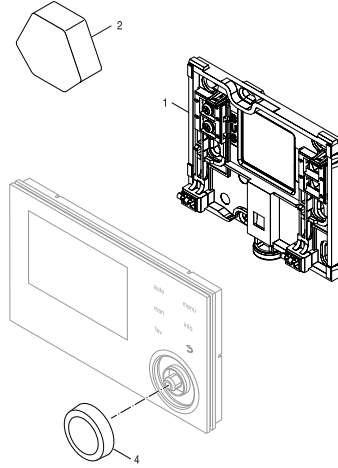

Ersatzteilliste
Spare parts list
Liste des pièces de rechange
Lista parti di ricambio
Onderdelenlijst
Lista de repuestos

RC310 - 7738112312

673889399_en_RO

		Bezeichnung	Description	Dénomination	Descrizioni	Benaming	Descripción
1	8 737 704 169 0	Wandmontageset Regler everp	Wall mounting bracket	Barre d'accrochage	Supporto a parete	Grondplaat moduline	Soporte a la pared
2	8 738 810 225	Ausstemperaturfühler everp	Outdoor temperature sensor	Sonde de température extérieure	Sonda temperatua esterna	Buitentemperatuursensor	Sensor de temperatura exterior
4	8 737 714 691	Drehknopf weiß	Rotary knob white	Bouton de réglage blanc	Manopola bianco	Draaiknop wit	Botón giratorio blanco
	7 738 113 415	RC310 Buderus weiss CH,BE,IT	RC310 Buderus white CH,BE,IT	RC310 Buderus blanc CH,BE,IT	Logamatic RC310 Bianco CH,BE,IT	RC310 Buderus wit CH,BE,IT