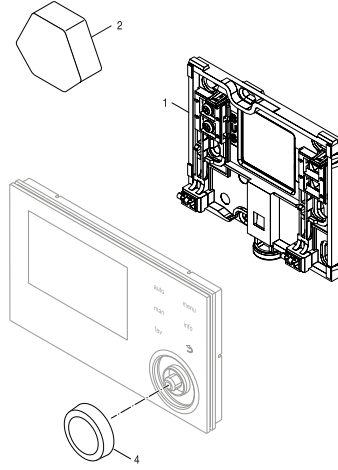

Ersatzteilliste
Spare parts list
Liste des pièces de rechange
Lista parti di ricambio
Onderdelenlijst
Lista de repuestos

RC310 - 773811128

673889399_en_RO

		Bezeichnung	Description	Dénomination	Descrizioni	Benaming	Descripción
1	8 737 704 169 0	Wandmontageset Regler everp	Wall mounting bracket	Barre d'accrochage	Supporto a parete	Grondplaat moduline	Soporte a la pared
2	8 738 810 225	Ausstemperaturfühler everp	Outdoor temperature sensor	Sonde de température extérieure	Sonda temperatua esterna	Buitentemperatuursensor	Sensor de temperatura exterior
4	8 737 714 691	Drehknopf weiß	Rotary knob white	Bouton de réglage blanc	Manopola bianco	Draaiknop wit	Botón giratorio blanco