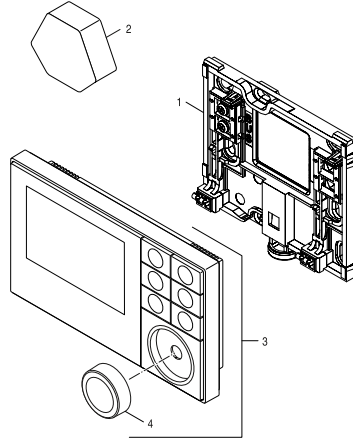

Ersatzteilliste
Spare parts list
Liste des pièces de rechange
Lista parti di ricambio
Onderdelenlijst
Lista de repuestos

RC300 - 7738110068

8738891896.ac.RO

		Bezeichnung	Description	Dénomination	Descrizioni	Benaming	Descripción
1	8 737 704 169 0	Wandmontageset Regler everp	Wall mounting bracket	Barre d'accrochage	Supporto a parete	Grondplaat moduline	Soporte a la pared
2	8 738 810 225	Ausstemperaturfühler everp	Outdoor temperature sensor	Sonde de température extérieure	Sonda temperatua esterna	Buitentemperatuursensor	Sensor de temperatura exterior
4	8 737 714 691	Drehknopf weiß	Rotary knob white	Bouton de réglage blanc	Manopola bianco	Draaiknop wit	Botón giratorio blanco