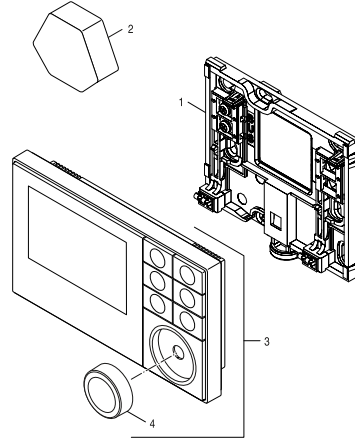

Ersatzteilliste
Spare parts list
Liste des pièces de rechange
Lista parti di ricambio
Onderdelenlijst
Lista de repuestos

RC300 - 7738110071

8738891896.ac.RO

		Bezeichnung	Description	Dénomination	Descrizioni	Benaming	Descripción
1	8 737 704 169 0	Wandmontageset Regler everp	Wall mounting bracket	Barre d'accrochage	Supporto a parete	Grondplaat moduline	Soporte a la pared
2	8 738 810 225	Ausstemperaturfühler everp	Outdoor temperature sensor	Sonde de température extérieure	Sonda temperaturua esterna	Buitentempatuursensor	Sensor de temperatura exterior
3	7 738 113 410	RC310 Buderus weiss DE,AT,LU	RC310 Buderus white DE,AT,LU	RC310 Buderus weiss DE,AT,LU			
4	8 737 714 691	Drehknopf weiß	Rotary knob white	Bouton de réglage blanc	Manopola bianco	Draaiknop wit	Botón giratorio blanco