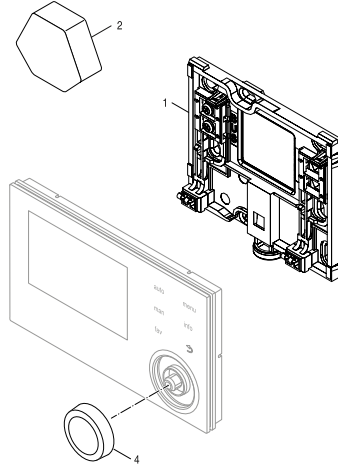

Ersatzteilliste
Spare parts list
Liste des pièces de rechange
Lista parti di ricambio
Onderdelenlijst
Lista de repuestos

RC310 - 7738112335

673889399_en_RO

		Bezeichnung	Description	Dénomination	Descrizioni	Benaming	Descripción
1	8 737 704 169 0	Wandmontageset Regler everp	Wall mounting bracket	Barre d'accrochage	Supporto a parete	Grondplaat moduline	Soporte a la pared
2	8 738 810 225	Ausstemperaturfühler everp	Outdoor temperature sensor	Sonde de température extérieure	Sonda temperatua esterna	Buitentemperatuursensor	Sensor de temperatura exterior
4	8 737 714 691	Drehknopf weiß	Rotary knob white	Bouton de réglage blanc	Manopola bianco	Draaiknop wit	Botón giratorio blanco