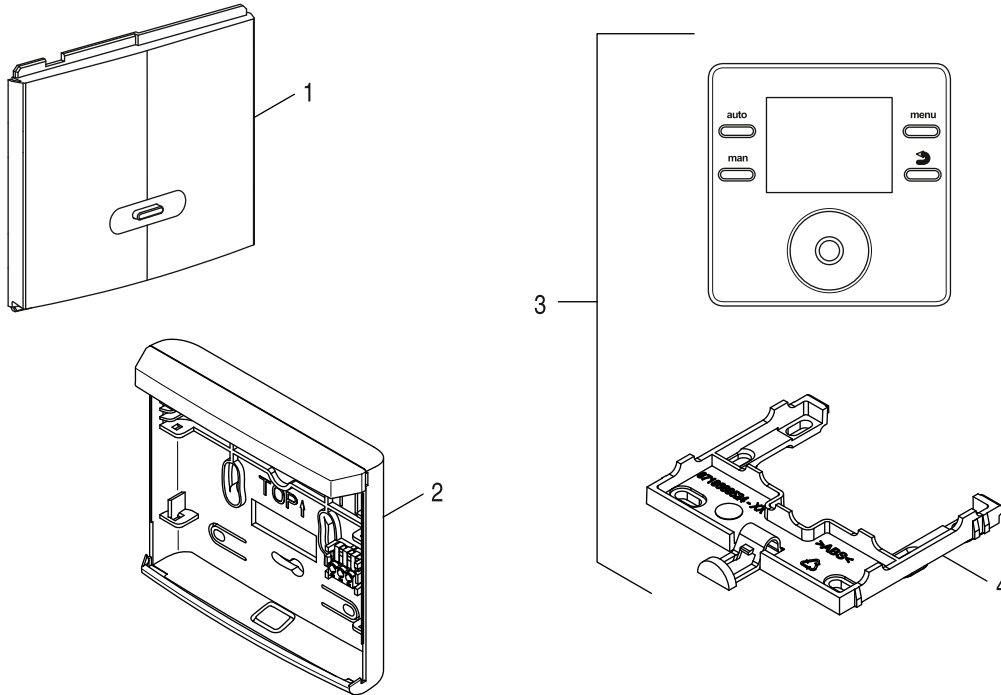

Ersatzteilliste
Spare parts list
Liste des pièces de rechange
Lista parti di ricambio
Onderdelenlijst
Lista de repuestos

RC200 RF - 7738111134

8738894009.aa.RO

		Bezeichnung	Description	Dénomination	Descrizioni	Benaming	Descripción
1	8 737 706 418	MBRF/RFM200 Ersatzteil RF Coordinator	MBRF/RFM200 Spare RF Coordinator	Module MB RF / RFM200	Modulo MB RF / RFM200	Module MB RF / RFM200	Módulo MB RF / RFM200
2	8 715 506 723 0	Wandsocket	Wall mounting device	Barre d'accrochage	Staffa	Steunbeugel	Angulo de soporte
3	8 737 715 727	RC200 RF TR,GR,RO,HU,RU,BY,UA	RC200 RF TR,GR,RO,HU,RU,BY,UA	RC200 RF TR,GR,RO,HU,RU,BY,UA	RC200 RF TR,GR,RO,HU,RU,BY,UA	RC200 RF TR,GR,RO,HU,RU,BY,UA	RC200 RF TR,GR,RO,HU,RU,BY,UA
4	8 737 707 726	Wandsocket NSC Low RF	Wall mounting device NSC Low RF	Barre d'accrochage NSC bas RF	Staffa NSC Low RF	Steunbeugel NSC Low RF	Angulo de soporte NSC Low RF