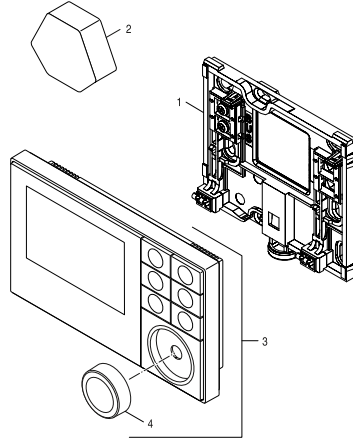

Ersatzteilliste
Spare parts list
Liste des pièces de rechange
Lista parti di ricambio
Onderdelenlijst
Lista de repuestos

RC300 - 7738111108

8738891896.ac.RO

		Bezeichnung	Description	Dénomination	Descrizioni	Benaming	Descripción
1	8 737 704 169 0	Wandmontageset Regler everp	Wall mounting bracket	Barre d'accrochage	Supporto a parete	Grondplaat moduline	Soporte a la pared
2	8 738 810 225	Ausstemperaturfühler everp	Outdoor temperature sensor	Sonde de température extérieure	Sonda temperaturua esterna	Buitentempatuursensor	Sensor de temperatura exterior
3	7 738 111 128	RC310 Buderus weiss RU	RC310 Buderus White RU				
4	8 737 714 691	Drehknopf weiß	Rotary knob white	Bouton de réglage blanc	Manopola bianco	Draaiknop wit	Botón giratorio blanco