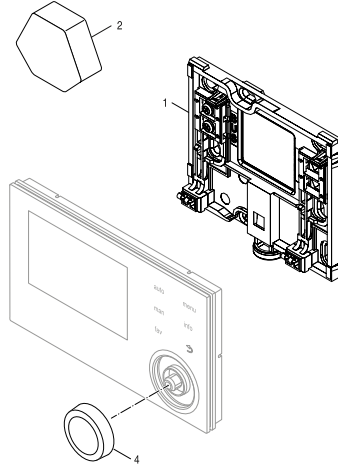

Ersatzteilliste
Spare parts list
Liste des pièces de rechange
Lista parti di ricambio
Onderdelenlijst
Lista de repuestos

RC310 - 7738111118

673889399_en_RO

		Bezeichnung	Description	Dénomination	Descrizioni	Benaming	Descripción
1	8 737 704 169 0	Wandmontageset Regler everp	Wall mounting bracket	Barre d'accrochage	Supporto a parete	Grondplaat moduline	Soporte a la pared
2	8 738 810 225	Ausstemperaturfühler everp	Outdoor temperature sensor	Sonde de température extérieure	Sonda temperatua esterna	Buitentemperatuursensor	Sensor de temperatura exterior
4	8 737 714 691	Drehknopf weiß	Rotary knob white	Bouton de réglage blanc	Manopola bianco	Draaiknop wit	Botón giratorio blanco
	7 738 113 410	RC310 Buderus weiss DE,AT,LU	RC310 Buderus white DE,AT,LU	RC310 Buderus weiss DE,AT,LU