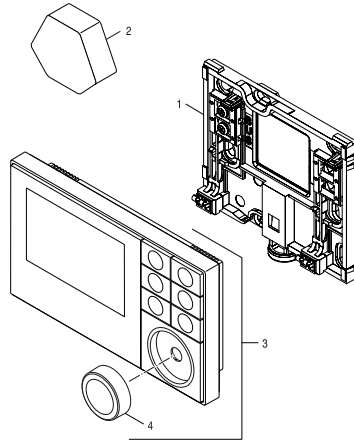

Ersatzteilliste
Spare parts list
Liste des pièces de rechange
Lista parti di ricambio
Onderdelenlijst
Lista de repuestos

RC300 - 7738111109

8738891896.ac.RO

		Bezeichnung	Description	Dénomination	Descrizioni	Benaming	Descripción
1	8 737 704 169 0	Wandmontageset Regler everp	Wall mounting bracket	Barre d'accrochage	Supporto a parete	Grondplaat moduline	Soporte a la pared
2	8 738 810 225	Ausstemperaturfühler everp	Outdoor temperature sensor	Sonde de température extérieure	Sonda temperaturua esterna	Buitentempatuursensor	Sensor de temperatura exterior
3	7 738 112 369	RC310 Buderus weiss PL,CZ,SK,SL	RC310 Buderus White PL,CZ,SK,SL				
4	8 737 714 691	Drehknopf weiß	Rotary knob white	Bouton de réglage blanc	Manopola bianco	Draaiknop wit	Botón giratorio blanco