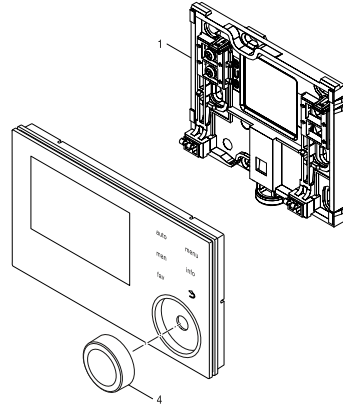

Ersatzteilliste
Spare parts list
Liste des pièces de rechange
Lista parti di ricambio
Onderdelenlijst
Lista de repuestos

VC310 - 7738112301

8738894534_ab_RO

		Bezeichnung	Description	Dénomination	Descrizioni	Benaming	Descripción
1	8 737 704 169 0	Wandmontageset Regler everp	Wall mounting bracket	Barre d'accrochage	Supporto a parete	Grondplaat moduline	Soporte a la pared
4	8 737 714 691	Drehknopf weiß	Rotary knob white	Bouton de réglage blanc	Manopola bianco	Draaiknop wit	Botón giratorio blanco