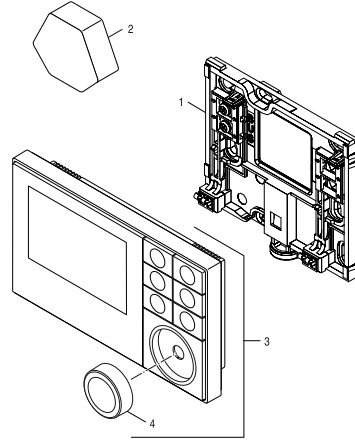

Ersatzteilliste
Spare parts list
Liste des pièces de rechange
Lista parti di ricambio
Onderdelenlijst
Lista de repuestos

RC300 - 7738110070

8738891896.ac.RO

		Bezeichnung	Description	Dénomination	Descrizioni	Benaming	Descripción
1	8 737 704 169 0	Wandmontageset Regler everp	Wall mounting bracket	Barre d'accrochage	Supporto a parete	Grondplaat moduline	Soporte a la pared
2	8 738 810 225	Ausstemperaturfühler everp	Outdoor temperature sensor	Sonde de température extérieure	Sonda temperatua esterna	Buitentemperatuursensor	Sensor de temperatura exterior
3	7 738 112 369	RC310 Buderus weiss PL,CZ,SK,SL	RC310 Buderus White PL,CZ,SK,SL				
4	8 737 714 691	Drehknopf weiß	Rotary knob white	Bouton de réglage blanc	Manopola bianco	Draaiknop wit	Botón giratorio blanco