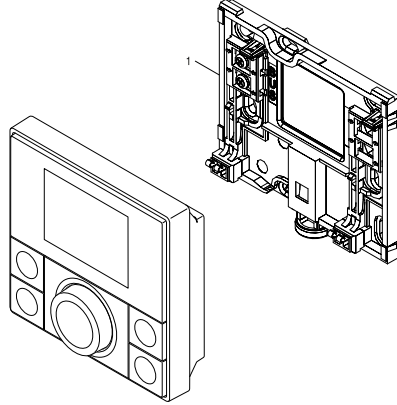

# RC150 - 7738111021

673882992\_a4\_RO

		<b>Bezeichnung</b>	<b>Description</b>	<b>Dénomination</b>	<b>Descrizioni</b>	<b>Benaming</b>	<b>Descripción</b>
1	8 737 704 169 0	Wandmontageset Regler everp	Wall mounting bracket	Barre d'accrochage	Supporto a parete	Grondplaat moduline	Soporte a la pared