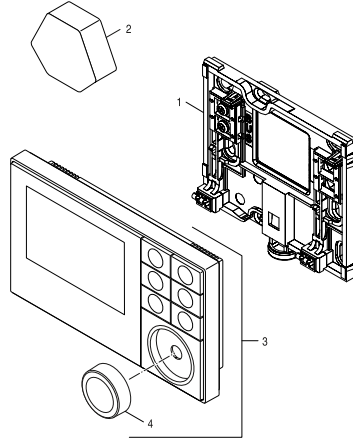

Ersatzteilliste
Spare parts list
Liste des pièces de rechange
Lista parti di ricambio
Onderdelenlijst
Lista de repuestos

RC300 - 7738110061

8738891896.ac,RO

		Bezeichnung	Description	Dénomination	Descrizioni	Benaming	Descripción
1	8 737 704 169 0	Wandmontageset Regler everp	Wall mounting bracket	Barre d'accrochage	Supporto a parete	Grondplaat moduline	Soporte a la pared
2	8 738 810 225	Ausstemperaturfühler everp	Outdoor temperature sensor	Sonde de température extérieure	Sonda temperatua esterna	Buitentemperatuursensor	Sensor de temperatura exterior
3	7 738 111 120	RC310 Buderus weiss CH,LU,BE,IT	RC310 Buderus White CH,LU,BE,IT	RC310 Buderus blanc CH,LU,BE,IT	Logamatic RC310 Bianca termoregolazione	RC310 Buderus wit CH,LU,BE,IT	
4	8 737 714 691	Drehknopf weiß	Rotary knob white	Bouton de réglage blanc	Manopola bianco	Draaiknop wit	Botón giratorio blanco