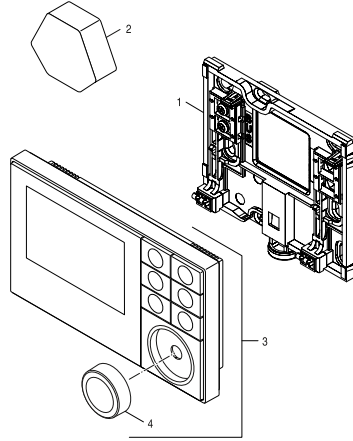

Ersatzteilliste
Spare parts list
Liste des pièces de rechange
Lista parti di ricambio
Onderdelenlijst
Lista de repuestos

RC300 - 7738111116

8738891896.ac.RO

		Bezeichnung	Description	Dénomination	Descrizioni	Benaming	Descripción
1	8 737 704 169 0	Wandmontageset Regler everp	Wall mounting bracket	Barre d'accrochage	Supporto a parete	Grondplaat moduline	Soporte a la pared
2	8 738 810 225	Ausstemperaturfühler everp	Outdoor temperature sensor	Sonde de température extérieure	Sonda temperaturua esterna	Buitentempatuursensor	Sensor de temperatura exterior
3	7 738 112 369	RC310 Buderus weiss PL,CZ,SK,SL	RC310 Buderus White PL,CZ,SK,SL				
4	8 737 714 691	Drehknopf weiß	Rotary knob white	Bouton de réglage blanc	Manopola bianco	Draaiknop wit	Botón giratorio blanco