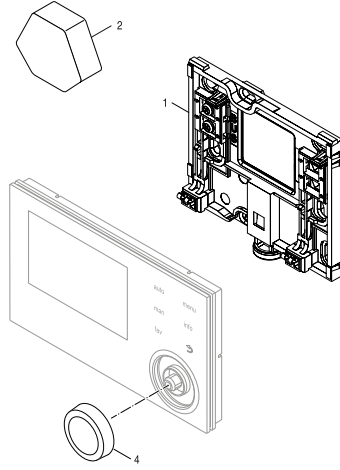

Ersatzteilliste
Spare parts list
Liste des pièces de rechange
Lista parti di ricambio
Onderdelenlijst
Lista de repuestos

RC310 - 7738113415

673889399_en_RO

		Bezeichnung	Description	Dénomination	Descrizioni	Benaming	Descripción
1	8 737 704 169 0	Wandmontageset Regler everp	Wall mounting bracket	Barre d'accrochage	Supporto a parete	Grondplaat moduline	Soporte a la pared
2	8 738 810 225	Ausstemperaturfühler everp	Outdoor temperature sensor	Sonde de température extérieure	Sonda temperatua esterna	Buitentemperatuursensor	Sensor de temperatura exterior
4	8 737 714 691	Drehknopf weiß	Rotary knob white	Bouton de réglage blanc	Manopola bianco	Draaiknop wit	Botón giratorio blanco