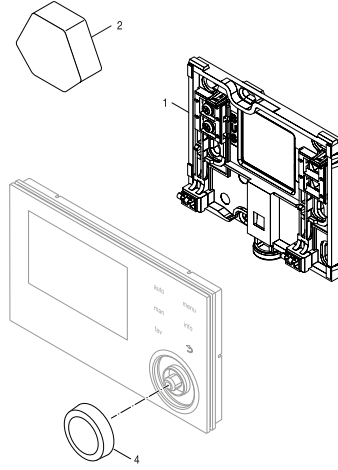

Ersatzteilliste
Spare parts list
Liste des pièces de rechange
Lista parti di ricambio
Onderdelenlijst
Lista de repuestos

RC310 - 773811120

673889399_en_RO

		Bezeichnung	Description	Dénomination	Descrizioni	Benaming	Descripción
1	8 737 704 169 0	Wandmontageset Regler everp	Wall mounting bracket	Barre d'accrochage	Supporto a parete	Grondplaat moduline	Soporte a la pared
2	8 738 810 225	Ausstemperaturfühler everp	Outdoor temperature sensor	Sonde de température extérieure	Sonda temperatua esterna	Buitentemperatuursensor	Sensor de temperatura exterior
4	8 737 714 691	Drehknopf weiß	Rotary knob white	Bouton de réglage blanc	Manopola bianco	Draaiknop wit	Botón giratorio blanco
	7 738 113 415	RC310 Buderus weiss CH,BE,IT	RC310 Buderus white CH,BE,IT	RC310 Buderus blanc CH,BE,IT	Logamatic RC310 Bianco CH,BE,IT	RC310 Buderus wit CH,BE,IT