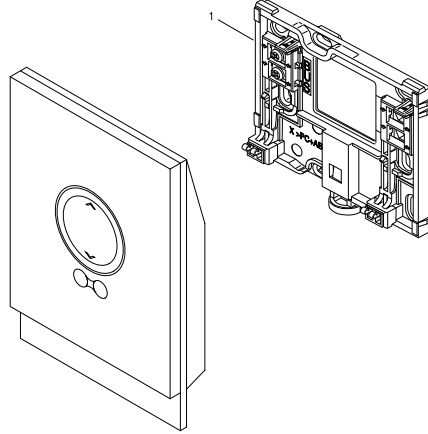

Ersatzteilliste
Spare parts list
Liste des pièces de rechange
Lista parti di ricambio
Onderdelenlijst
Lista de repuestos

TC 100 - 7736701045

8738893486.aa

		Bezeichnung	Description	Dénomination	Descrizioni	Benaming	Descripción
1	8 737 704 169 0	Wandmontageset Regler everp	Wall mounting bracket	Barre d'accrochage	Supporto a parete	Grondplaat moduline	Soporte a la pared