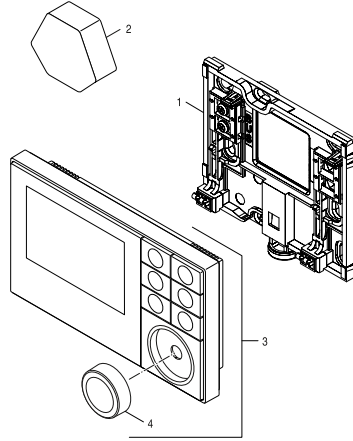

Ersatzteilliste
Spare parts list
Liste des pièces de rechange
Lista parti di ricambio
Onderdelenlijst
Lista de repuestos

RC300 - 7738111115

8738891896.ac.RO

		Bezeichnung	Description	Dénomination	Descrizioni	Benaming	Descripción
1	8 737 704 169 0	Wandmontageset Regler everp	Wall mounting bracket	Barre d'accrochage	Supporto a parete	Grondplaat moduline	Soporte a la pared
2	8 738 810 225	Ausstemperaturfühler everp	Outdoor temperature sensor	Sonde de température extérieure	Sonda temperaturua esterna	Buitentempatuursensor	Sensor de temperatura exterior
3	7 738 111 128	RC310 Buderus weiss RU	RC310 Buderus White RU				
4	8 737 714 691	Drehknopf weiß	Rotary knob white	Bouton de réglage blanc	Manopola bianco	Draaiknop wit	Botón giratorio blanco