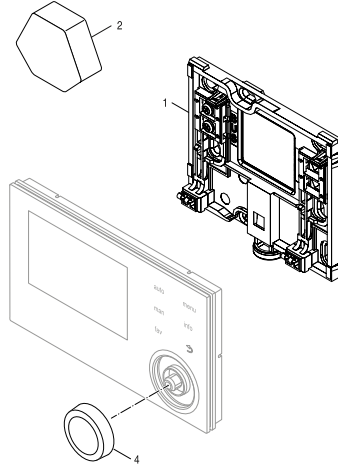

Ersatzteilliste
Spare parts list
Liste des pièces de rechange
Lista parti di ricambio
Onderdelenlijst
Lista de repuestos

RC310 - 7738112311

673889399_en_RO

		Bezeichnung	Description	Dénomination	Descrizioni	Benaming	Descripción
1	8 737 704 169 0	Wandmontageset Regler everp	Wall mounting bracket	Barre d'accrochage	Supporto a parete	Grondplaat moduline	Soporte a la pared
2	8 738 810 225	Ausstemperaturfühler everp	Outdoor temperature sensor	Sonde de température extérieure	Sonda temperatua esterna	Buitentemperatuursensor	Sensor de temperatura exterior
4	8 737 712 635	Drehknopf schwarz	Rotary knob black	Bouton de réglage noir	Manopola nero	Draaiknop zwart	Botón giratorio negro
	7 738 113 416	RC310 Buderus schwarz CH,BE,IT	RC310 Buderus black CH,BE,IT	RC310 Buderus noir CH,BE,IT	Logamatic RC310 Nero CH,BE,IT	RC310 Buderus zwart CH,BE,IT