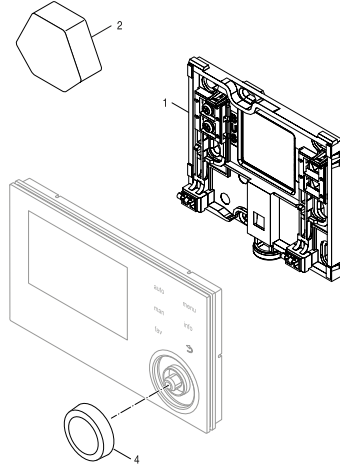

Ersatzteilliste
Spare parts list
Liste des pièces de rechange
Lista parti di ricambio
Onderdelenlijst
Lista de repuestos

RC310 - 7738113411

673889399_en_RO

		Bezeichnung	Description	Dénomination	Descrizioni	Benaming	Descripción
1	8 737 704 169 0	Wandmontageset Regler everp	Wall mounting bracket	Barre d'accrochage	Supporto a parete	Grondplaat moduline	Soporte a la pared
2	8 738 810 225	Ausstemperaturfühler everp	Outdoor temperature sensor	Sonde de température extérieure	Sonda temperatua esterna	Buitentemperatuursensor	Sensor de temperatura exterior
4	8 737 712 635	Drehknopf schwarz	Rotary knob black	Bouton de réglage noir	Manopola nero	Draaiknop zwart	Botón giratorio negro