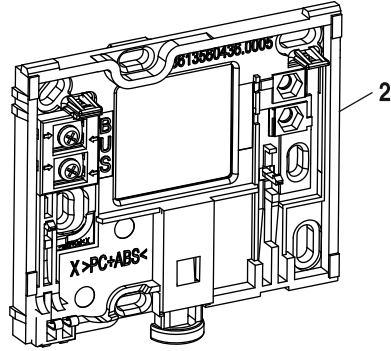

Ersatzteilliste
Spare parts list
Liste des pièces de rechange
Lista parti di ricambio
Onderdelenlijst
Lista de repuestos

RC220 - 7738112962

6721904594.aa.RO

		Bezeichnung	Description	Dénomination	Descrizioni	Benaming	Descripción
2	8 738 210 398	Halter Display	Holder Display	Support Display	Supporto Display	Houder Display	Soporte Display