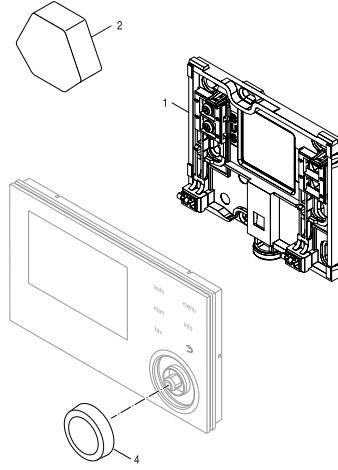

Ersatzteilliste
Spare parts list
Liste des pièces de rechange
Lista parti di ricambio
Onderdelenlijst
Lista de repuestos

RC310 - 7738112316

673889399_en_RO

		Bezeichnung	Description	Dénomination	Descrizioni	Benaming	Descripción
1	8 737 704 169 0	Wandmontageset Regler everp	Wall mounting bracket	Barre d'accrochage	Supporto a parete	Grondplaat moduline	Soporte a la pared
2	8 738 810 225	Ausstemperaturfühler everp	Outdoor temperature sensor	Sonde de température extérieure	Sonda temperatua esterna	Buitentemperatuursensor	Sensor de temperatura exterior
4	8 737 712 635	Drehknopf schwarz	Rotary knob black	Bouton de réglage noir	Manopola nero	Draaiknop zwart	Botón giratorio negro
	7 738 112 368	RC310 Buderus schwarz PL,CZ,SK,SL	RC310 Buderus Black PL,CZ,SK,SL