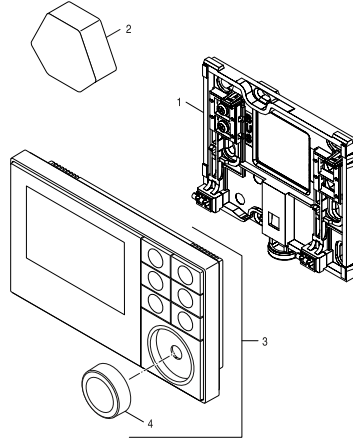

Ersatzteilliste
Spare parts list
Liste des pièces de rechange
Lista parti di ricambio
Onderdelenlijst
Lista de repuestos

RC300 - 7738110069

8738891896.ac.RO

		Bezeichnung	Description	Dénomination	Descrizioni	Benaming	Descripción
1	8 737 704 169 0	Wandmontageset Regler everp	Wall mounting bracket	Barre d'accrochage	Supporto a parete	Grondplaat moduline	Soporte a la pared
2	8 738 810 225	Ausstemperaturfühler everp	Outdoor temperature sensor	Sonde de température extérieure	Sonda temperaturua esterna	Buitentempatuursensor	Sensor de temperatura exterior
3	7 738 111 128	RC310 Buderus weiss RU	RC310 Buderus White RU				
4	8 737 714 691	Drehknopf weiß	Rotary knob white	Bouton de réglage blanc	Manopola bianco	Draaiknop wit	Botón giratorio blanco