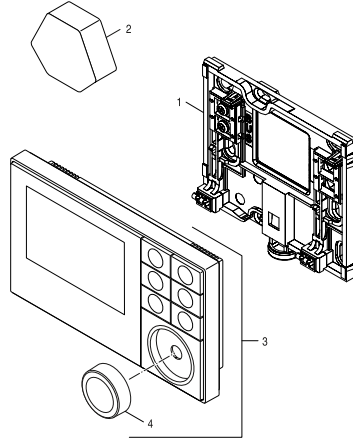

Ersatzteilliste
Spare parts list
Liste des pièces de rechange
Lista parti di ricambio
Onderdelenlijst
Lista de repuestos

RC300 - 7738111107

8738891896.ac.RO

		Bezeichnung	Description	Dénomination	Descrizioni	Benaming	Descripción
1	8 737 704 169 0	Wandmontageset Regler everp	Wall mounting bracket	Barre d'accrochage	Supporto a parete	Grondplaat moduline	Soporte a la pared
2	8 738 810 225	Ausstemperaturfühler everp	Outdoor temperature sensor	Sonde de température extérieure	Sonda temperatua esterna	Buitentemperatuursensor	Sensor de temperatura exterior
4	8 737 714 691	Drehknopf weiß	Rotary knob white	Bouton de réglage blanc	Manopola bianco	Draaiknop wit	Botón giratorio blanco