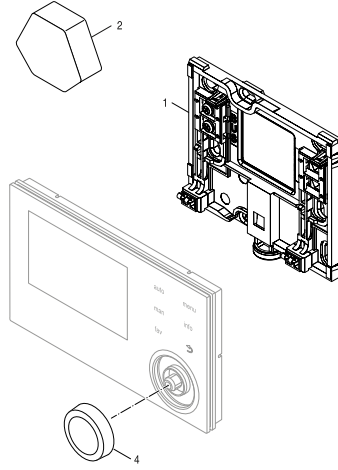

Ersatzteilliste
Spare parts list
Liste des pièces de rechange
Lista parti di ricambio
Onderdelenlijst
Lista de repuestos

RC310 - 7738112333

673889399_en_RO

		Bezeichnung	Description	Dénomination	Descrizioni	Benaming	Descripción
1	8 737 704 169 0	Wandmontageset Regler everp	Wall mounting bracket	Barre d'accrochage	Supporto a parete	Grondplaat moduline	Soporte a la pared
2	8 738 810 225	Ausstemperaturfühler everp	Outdoor temperature sensor	Sonde de température extérieure	Sonda temperatua esterna	Buitentemperatuursensor	Sensor de temperatura exterior
4	8 737 714 691	Drehknopf weiß	Rotary knob white	Bouton de réglage blanc	Manopola bianco	Draaiknop wit	Botón giratorio blanco