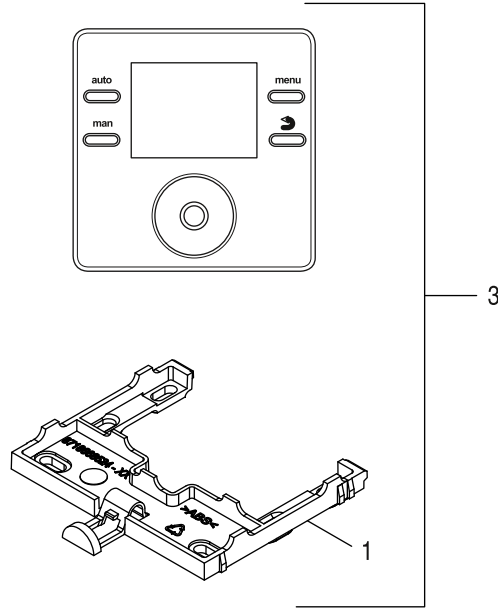

Ersatzteilliste
Spare parts list
Liste des pièces de rechange
Lista parti di ricambio
Onderdelenlijst
Lista de repuestos

RC200 RF - 7738112362

8738894185.ab.RO

		Bezeichnung	Description	Dénomination	Descrizioni	Benaming	Descripción
1	8 737 707 726	Wandsockel NSC Low RF	Wall mounting device NSC Low RF	Barre d'accrochage NSC bas RF	Staffa NSC Low RF	Steunbeugel NSC Low RF	Angulo de soporte NSC Low RF
3	8 737 715 728	RC200 RF PL,CZ,SK,LV,LT,EE	RC200 RF PL,CZ,SK,LV,LT,EE	RC200 RF PL,CZ,SK,LV,LT,EE	RC200 RF PL,CZ,SK,LV,LT,EE	RC200 RF PL,CZ,SK,LV,LT,EE	RC200 RF PL,CZ,SK,LV,LT,EE