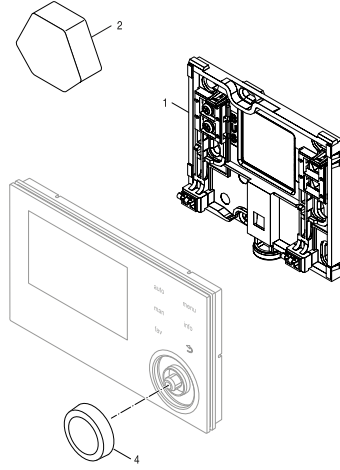

Ersatzteilliste
Spare parts list
Liste des pièces de rechange
Lista parti di ricambio
Onderdelenlijst
Lista de repuestos

RC310 - 7738112318

673889399_en_RO

		Bezeichnung	Description	Dénomination	Descrizioni	Benaming	Descripción
1	8 737 704 169 0	Wandmontageset Regler everp	Wall mounting bracket	Barre d'accrochage	Supporto a parete	Grondplaat moduline	Soporte a la pared
2	8 738 810 225	Ausstemperaturfühler everp	Outdoor temperature sensor	Sonde de température extérieure	Sonda temperatua esterna	Buitentempatuursensor	Sensor de temperatura exterior
4	8 737 712 635	Drehknopf schwarz	Rotary knob black	Bouton de réglage noir	Manopola nero	Draaiknop zwart	Botón giratorio negro