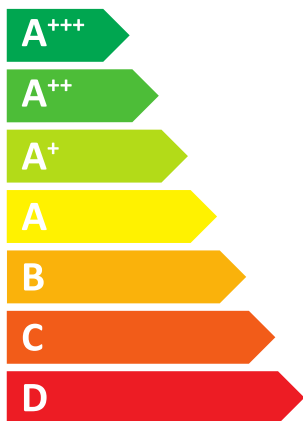

ENERG

енергия · ενεργεια

Buderus

Logatherm
WLW186i-12 AR E W
7738602586

55°C

35°C

31 dB

45 dB