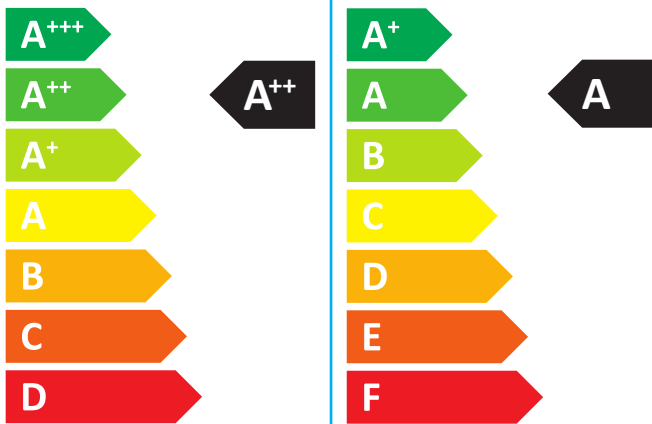

ENERG

енергия · ενεργεια

Logatherm

WLW186i-10 AR T180 W

7738602581

Buderus

40 dB

42 dB

- 10 kW
- 10 kW
- 10 kW

ENERG

енергия · ενέργεια

Buderus

7738602581

Logatherm

WLW186i-10 AR T180 W