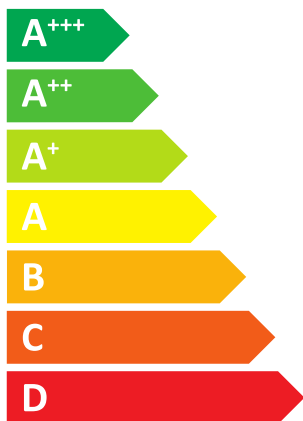

ENERG

енергия · ενεργεια

Buderus

Logatherm
WLW186i-7 AR TP70
7738602355

55°C

35°C

37 dB

42 dB