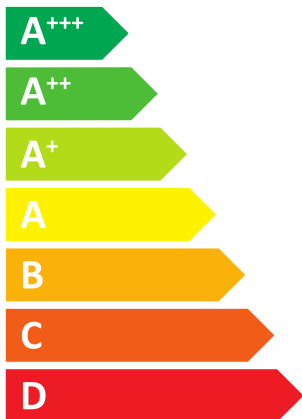

ENERG
енергия · ενεργεια

Buderus

Logatherm
WLW186i-7 AR E W
7738602352

55°C

35°C

31 dB

42 dB

ENERG
енергия · ενέργεια