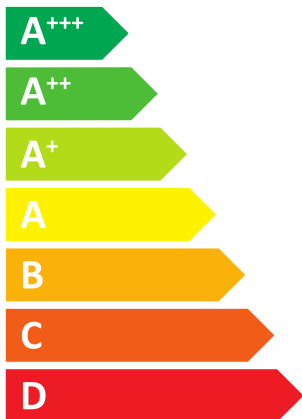

ENERG
енергия · ενεργεια

Buderus

Logatherm
WLW186i-7 AR E
7738602349

55°C

35°C

31 dB

42 dB

kW