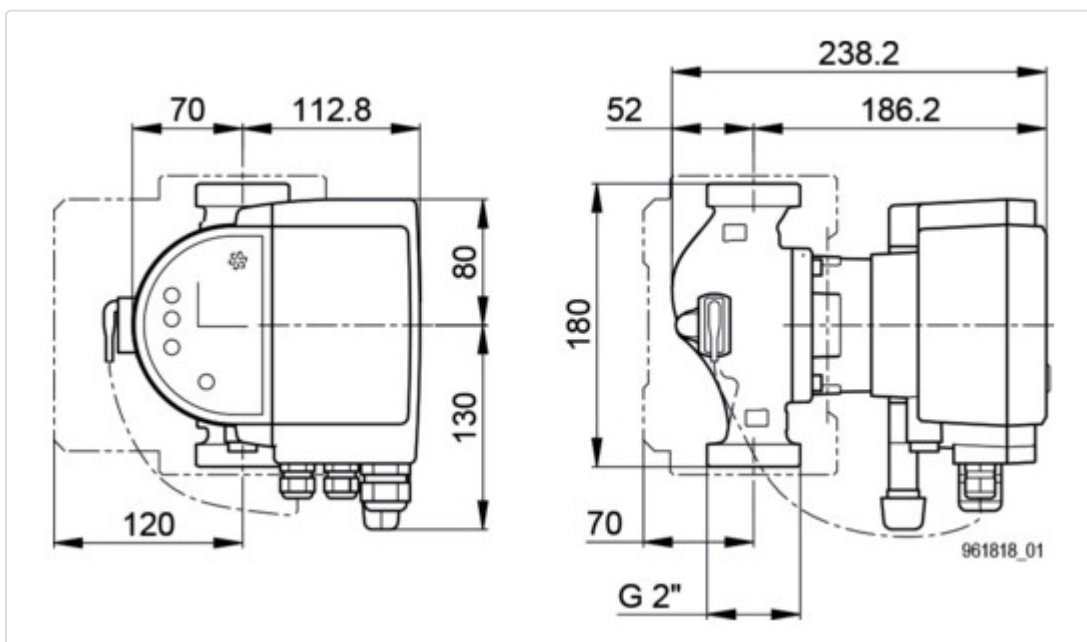

LOGISTISCHE DATEN (INKL. GRUNDVERPACKUNG)

Breite	254 mm
Höhe	270 mm
Tiefe	240 mm
Gewicht	5.75 kg

Datenblatt für Artikel 7000000170

BESCHREIBUNG

BIRAL Brauchwasser-Umwälzpumpe Modula 32-8 180 BLUE T2 S mit Bluetooth Connect und Wärmedämmschalen, ECO Design, 1x230V

BILDER

Datenblatt für Artikel 7000000170