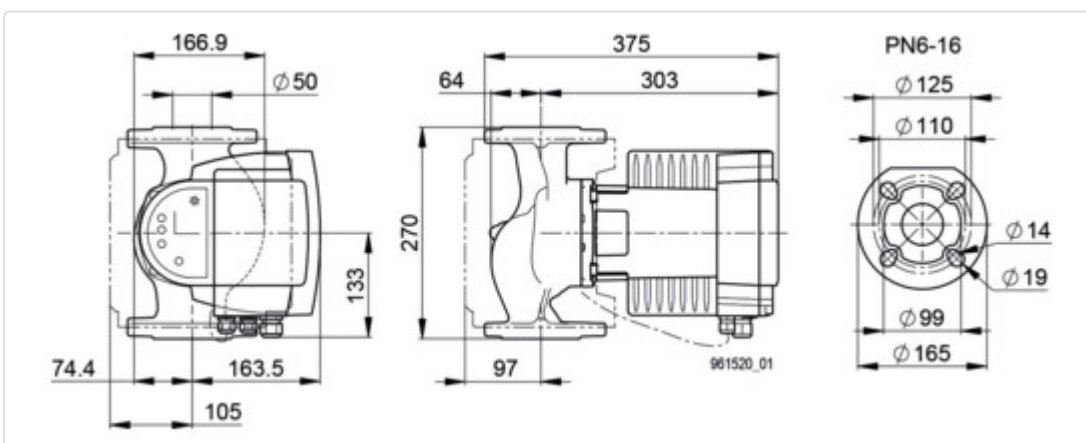

Datenblatt für Artikel 7000000085

BIRAL Heizungs-Umwälzpumpe Modula 50-18 270 RED

STAMMDATEN

Artikel-Typ	Produkt
GTIN	7630054950582
Einheit Bestellung	Stück
Preisbezugsmenge	1
Mindestbestellmenge	1 Stück
Ursprungsland	ch

LOGISTISCHE DATEN (INKL. GRUNDVERPACKUNG)

Breite	468 mm
Höhe	390 mm
Tiefe	320 mm
Gewicht	22.5 kg

Datenblatt für Artikel 7000000085

BESCHREIBUNG

BIRAL Heizungs-Umwälzpumpe Modula 50-18 270 RED T2 M mit Bluetooth Connect und Wärmedämmschalen, EEI 0.17, 1x230V

BILDER

Datenblatt für Artikel 7000000085