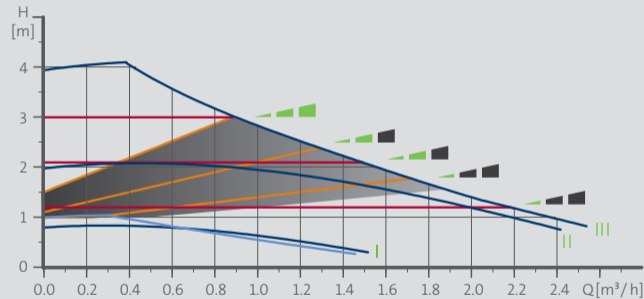

i

ALPHA2 XX-40