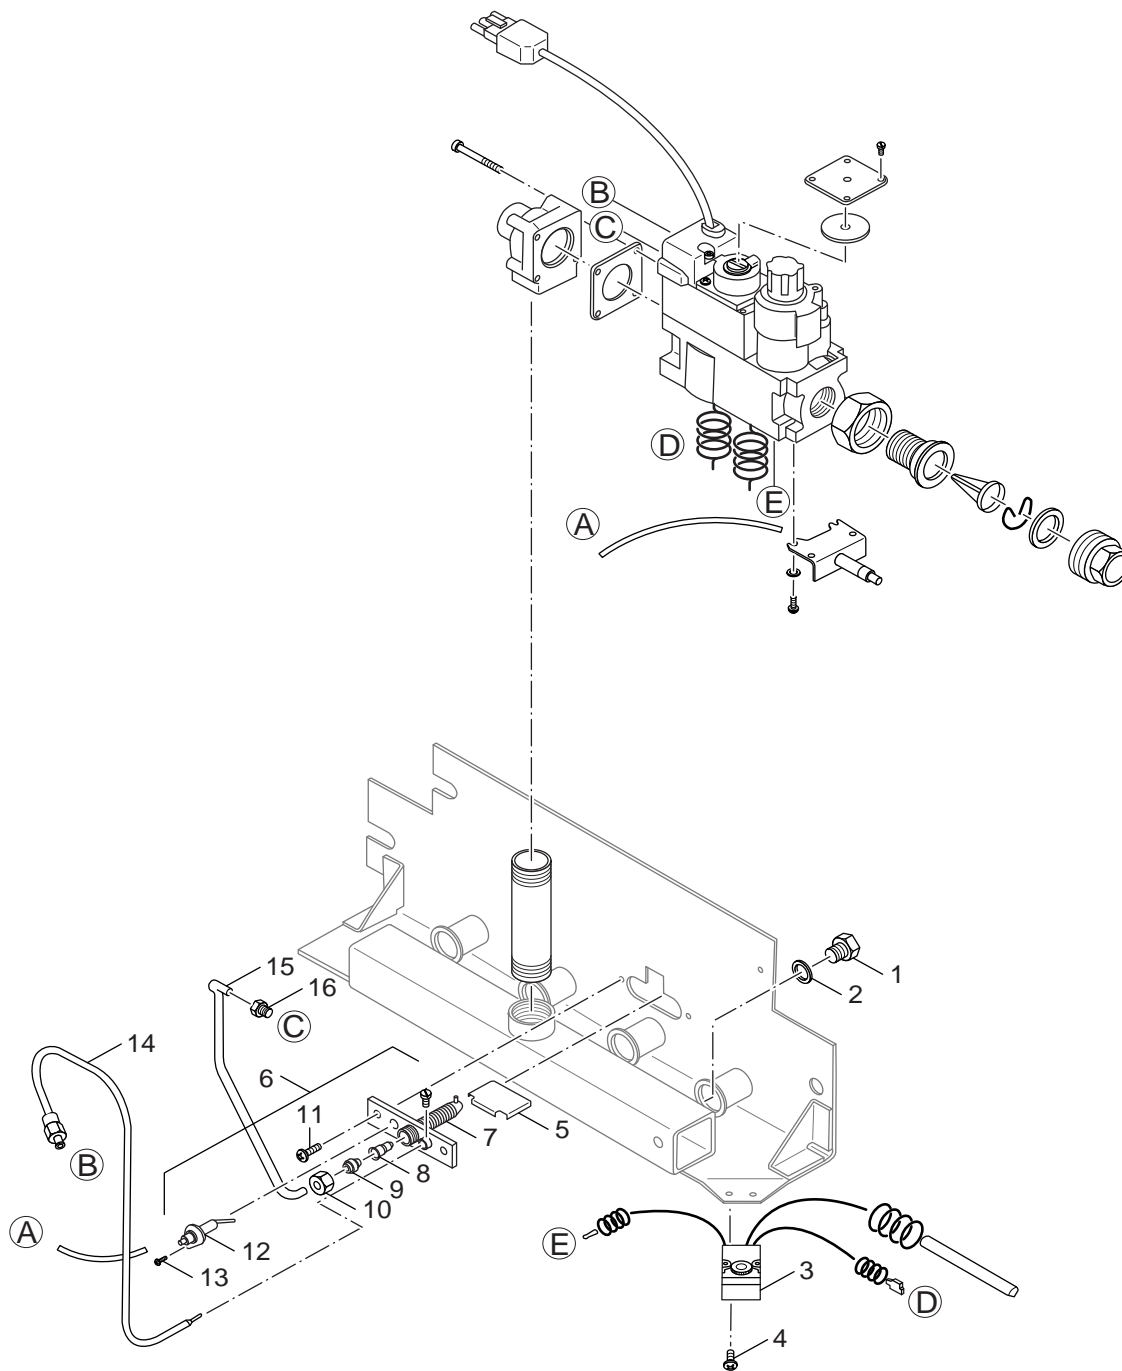

Pos	Bezeichnung description	Bestell-Nr. Ordering no.	PG	AE114 / AE124 V4600																	Bemerkungen Remarks
1	Doppelnippel 3/4"x51	5317689	17	■																	
2	Dichtung 45x45x1, Asbfr DVGW-zugel	5981160	07	■																	
3	Flansch C RP3/4, V 4400 winklig o Bohrun	5802255	19	■																	
4	Anschlussleitung Brenner 1 Honw 1370	5182076	24	■																	
5	Blockierungssatz - nZ 45.002.034.001	5802330	28	■																	nur FG
6	Gaskombiventil R 3/4'' V4600C	63009740	54	■																	
7	Überwurfmutter DIN2950 374 3/4 G1 1/4	5802315	12	■																	
8	Auslass 3/4" m Sieb u Sicherungsring	5481524	25	■																	
9	Dichtung D27x38x2, DVGW-zugel	5489356	07	■																	
10	Thermoweiche Nr45-002-837-003	67903374	26	■																	
11	Piezo-Zünder Q 635	67902890	35	■																	
12	Zündkabel f Gasbrenner 420lg Furigas	5481205	17	■																	
12	Zündkabel f Gasbrenner 420lg Junkers	67902888	25	■																	
	Adapter f Gasbrenner Therm 1stufig	5802544	31	■																	
	Adapter f Gasbrenner Therm 2stufig	5802546	35	■																	
Atmosphärischer Gasbrenner G114/G124 Th																	Gasarmatur V4600C Gas valve V4600C				3

Ersatzteilliste
Spare parts list

8738890270.aa.RS-Zündbrenner V4400C, 4600C, CE423

Zündbrenner V4400C,4600C,CE423
Pilot burner V4400C,4600C,CE423

**Atmosphärischer Gasbrenner
G114/G124 Th**

4