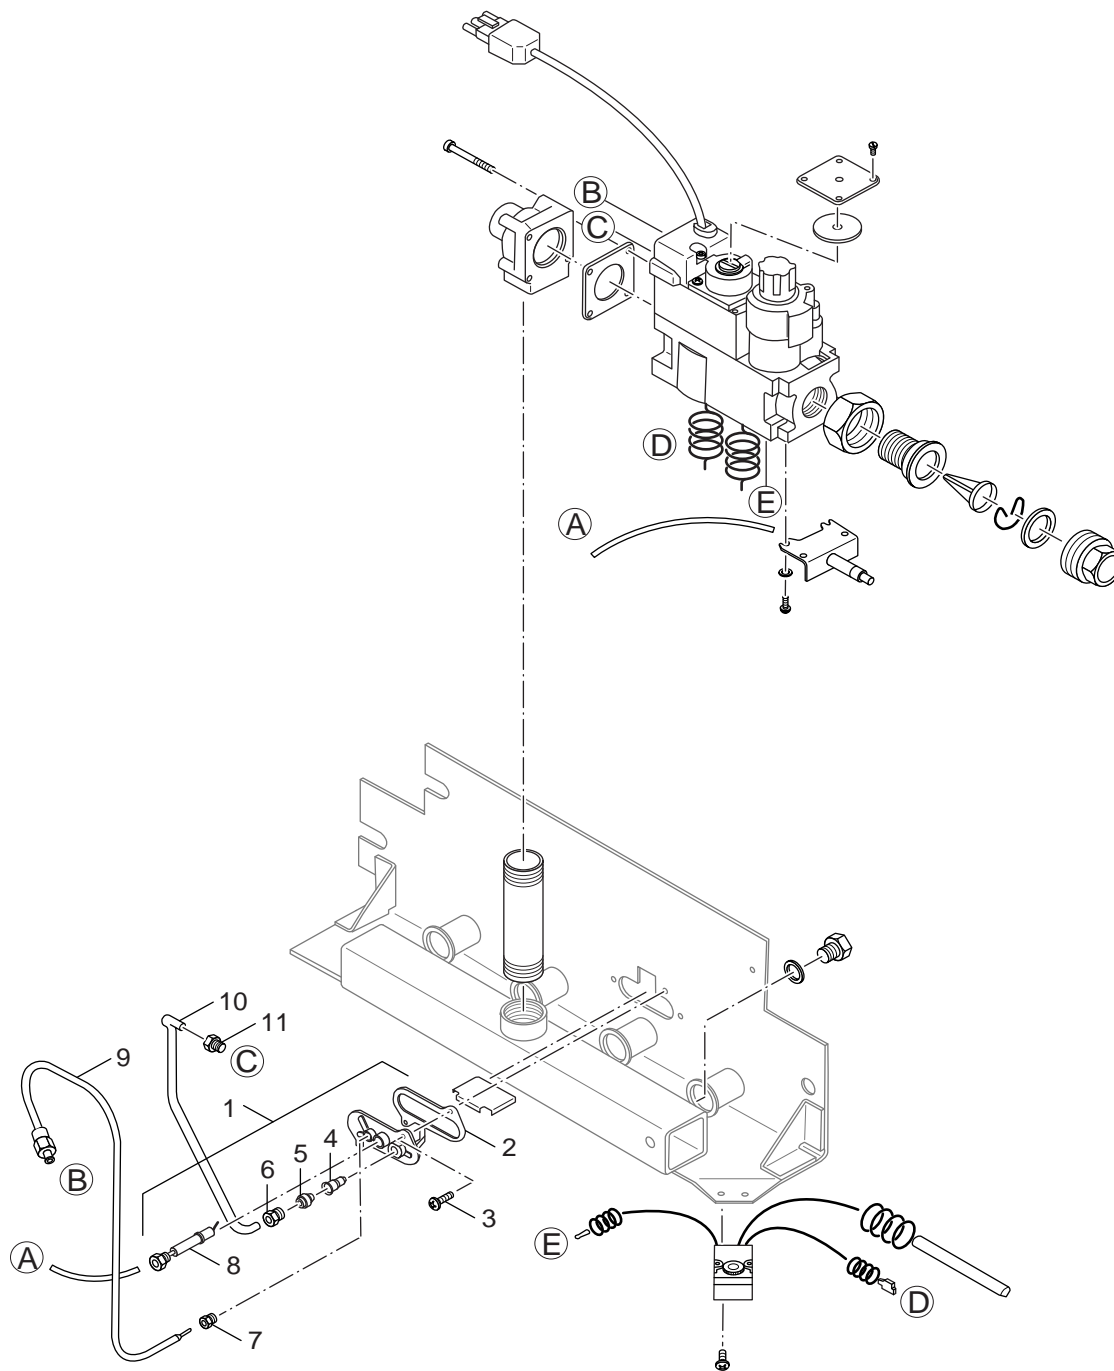

Ersatzteilliste
Spare parts list

8738890271.aa.RS-Diffusionszündbrenner CB505

Diffusionszündbrenner CB505
Pilot burner CB505

Atmosphärischer Gasbrenner
G114/G124 Th

5