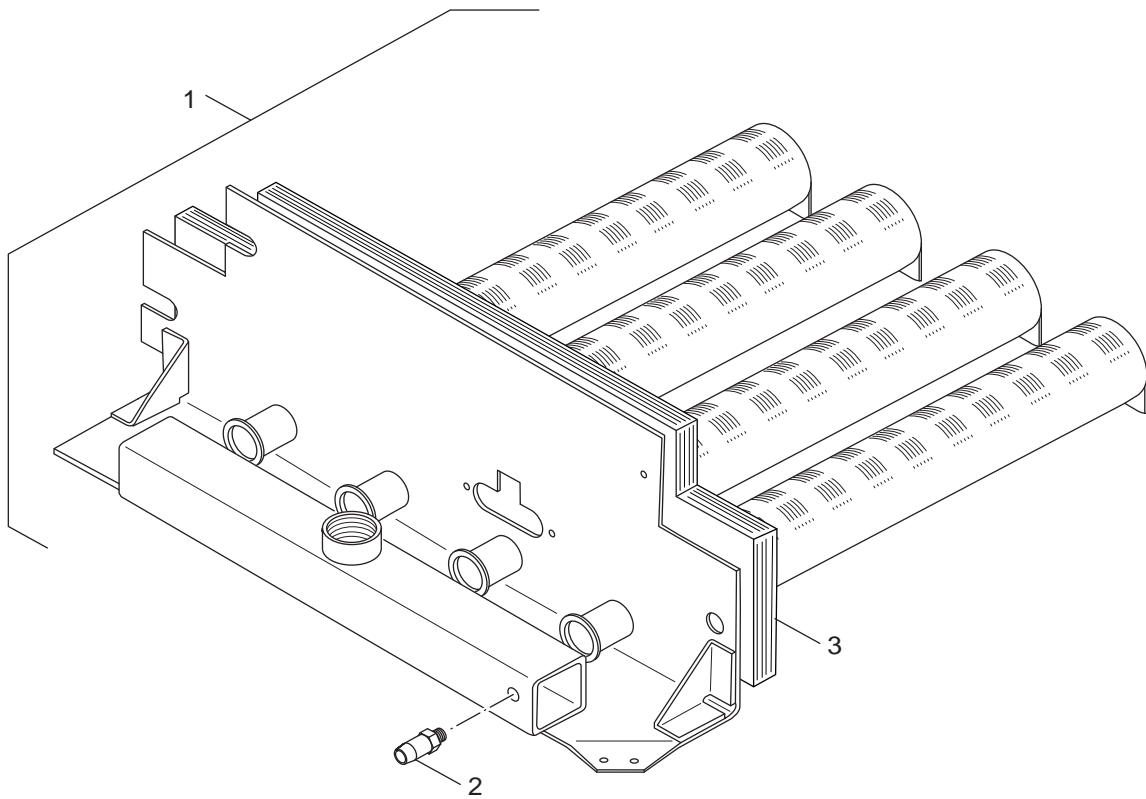

Ersatzteilliste
Spare parts list

8738890268.aa.RS-Brennrost

Brennrost
burner grate

Atmosphärischer Gasbrenner
G114/G124 Th

2