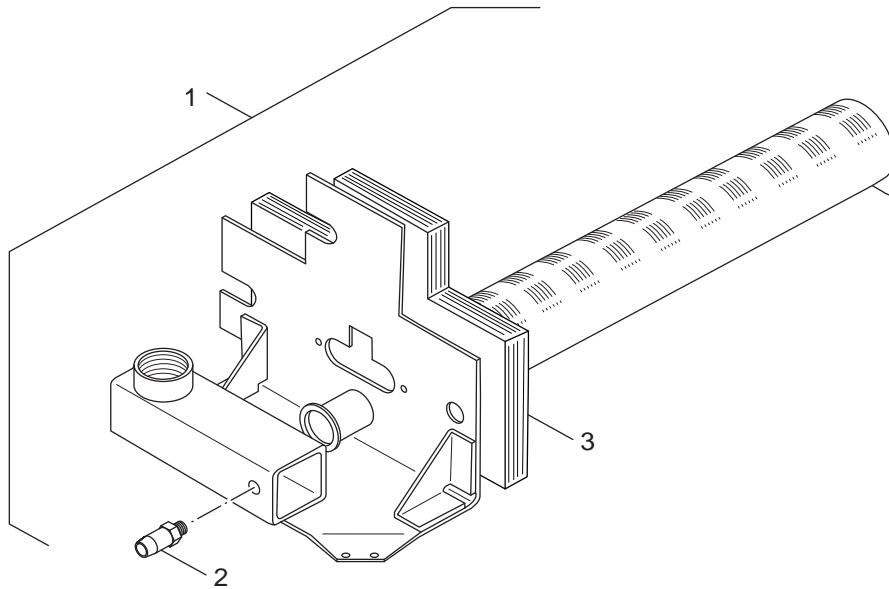

Ersatzteilliste
Spare parts list

8738890268.aa.RS-Brennrost

Brennrost
burner grate

Atmosphärischer Gasbrenner
G114/G124 Th

2