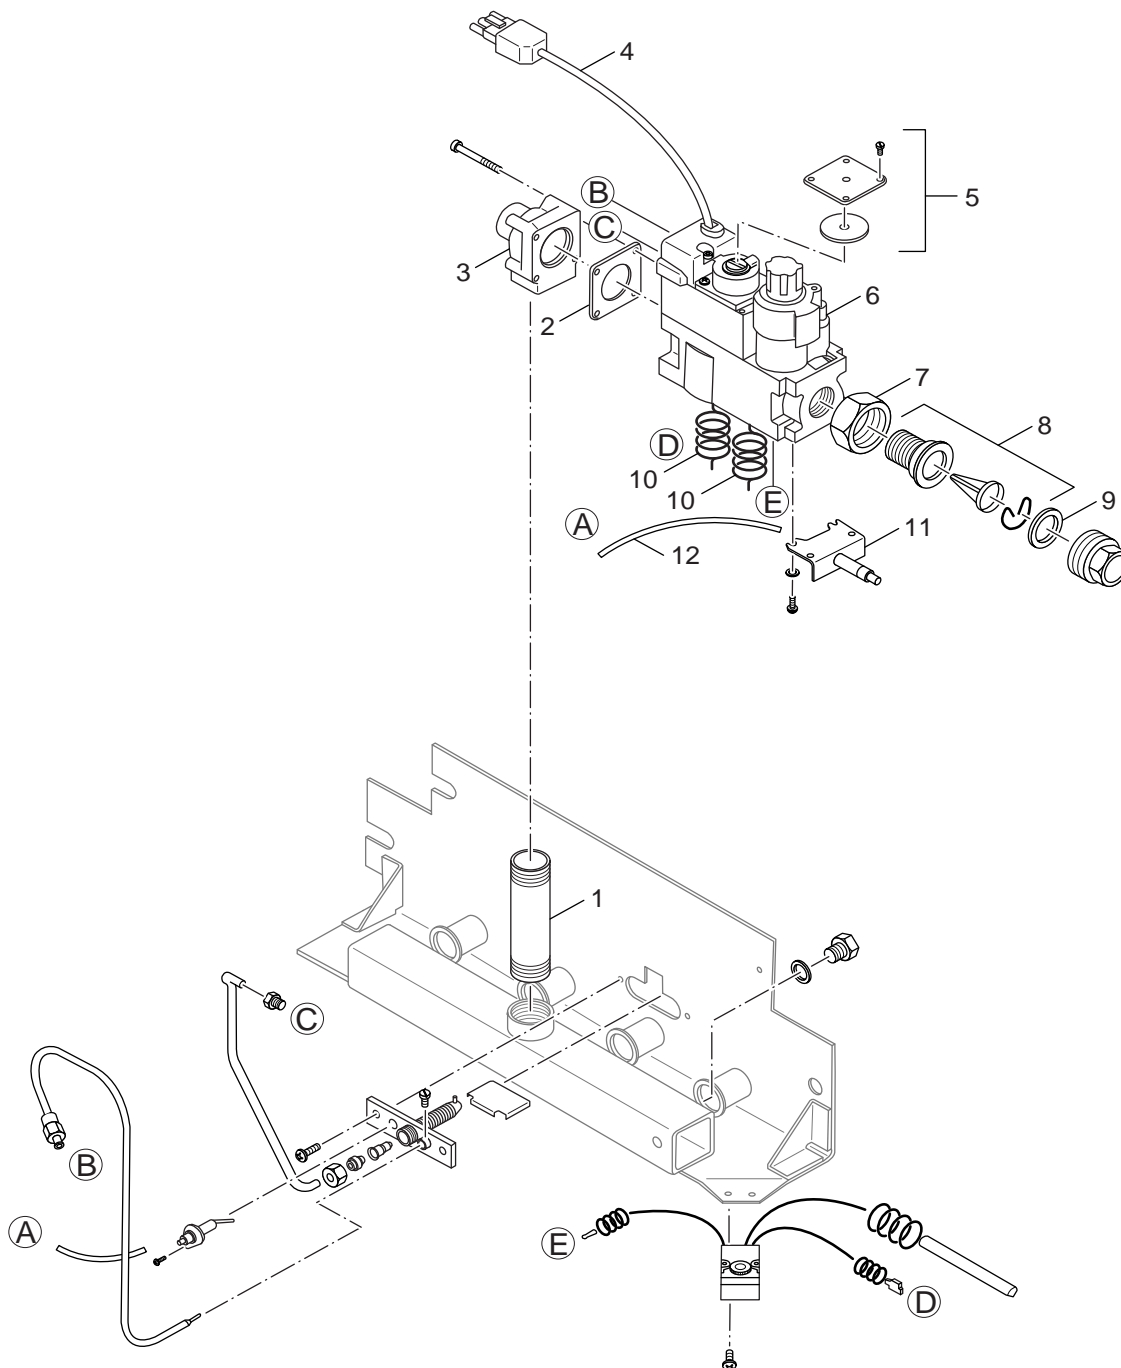

Ersatzteilliste
Spare parts list

8738890269.aa.RS-Gasarmatur V4600C

Gasarmatur V4600C
Gas valve V4600C

**Atmosphärischer Gasbrenner
G114/G124 Th**

3

Pos	Bezeichnung description	Bestell-Nr. Ordering no.	PG	AE114 / AE124 V4600																	Bemerkungen Remarks
1	Doppelnippel 3/4"x51	5317689	17	■																	
2	Dichtung 45x45x1, Asbfr DVGW-zugel	5981160	07	■																	
3	Flansch C RP3/4, V 4400 winklig o Bohrun	5802255	19	■																	
4	Anschlussleitung Brenner 1 Honw 1370	5182076	24	■																	
5	Blockierungssatz - nZ 45.002.034.001	5802330	28	■																	nur FG
6	Gaskombiventil R 3/4'' V4600C	63009740	54	■																	
7	Überwurfmutter DIN2950 374 3/4 G1 1/4	5802315	12	■																	
8	Auslass 3/4" m Sieb u Sicherungsring	5481524	25	■																	
9	Dichtung D27x38x2, DVGW-zugel	5489356	07	■																	
10	Thermoweiche Nr45-002-837-003	67903374	26	■																	
11	Piezo-Zünder Q 635	67902890	35	■																	
12	Zündkabel f Gasbrenner 420lg Furigas	5481205	17	■																	
12	Zündkabel f Gasbrenner 420lg Junkers	67902888	25	■																	
	Adapter f Gasbrenner Therm 1stufig	5802544	31	■																	
	Adapter f Gasbrenner Therm 2stufig	5802546	35	■																	
Atmosphärischer Gasbrenner G114/G124 Th																	Gasarmatur V4600C Gas valve V4600C				3