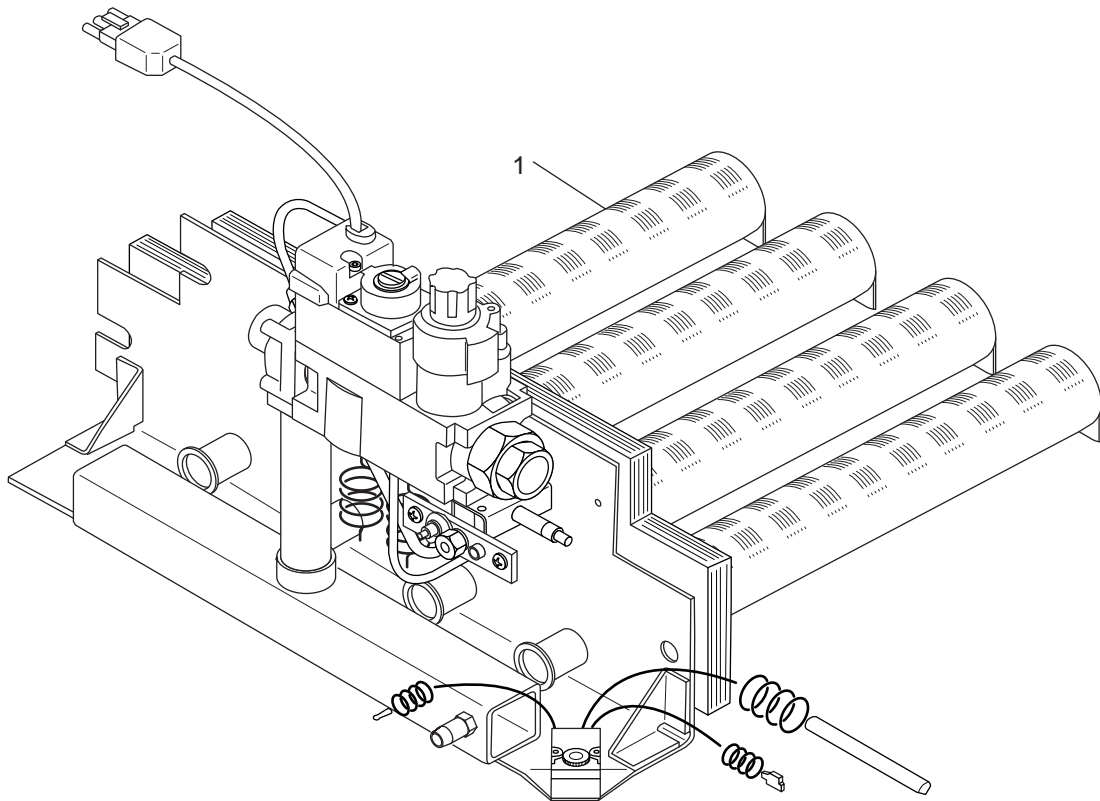

Ersatzteilliste
Spare parts list

8738890267.aa.RS-Brennervarianten

Brennervarianten, Gasartumbau-Set
Burner versions

Atmosphärischer Gasbrenner
G114/G124 Th

1